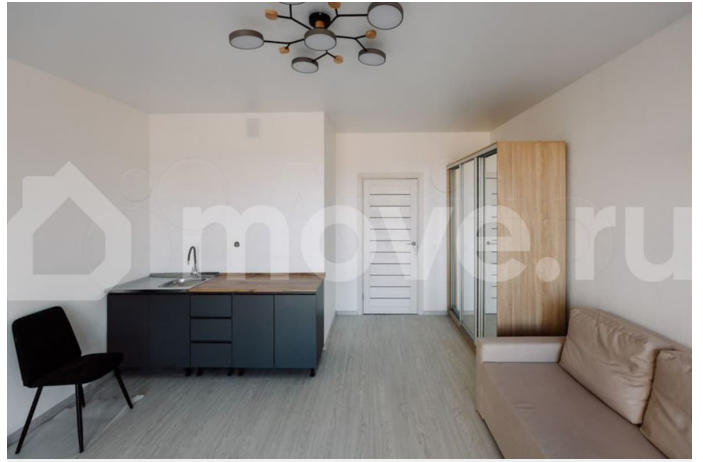

Шоссе

[Ропшинское](#)

Квартира

Количество комнат

1

Общая площадь

46.8 м²

Этаж

Квартира в новостройке

да

для заметок

Описание

Экоквартал «Гармония» расположен в Ломоносовском районе Ленинградской области в 5 километрах к югу от границы с

Санкт-Петербургом. Первая очередь комплекса состоит из 4-х корпусов, три из которых уже выведены в продажу. Начало передачи ключей в 3-м корпусе— 2 квартал 2026 года. РАСПОЛОЖЕНИЕ И ЛОГИСТИКА — До выезда на КАД не более 5 минут. — Дорога до Стрельны или Петергофа займет 10-15 минут на автомобиле. — До станции метро «Проспект Ветеранов» можно добраться за 40 минут на автобусе или 25 минут на автомобиле. ХАРАКТЕРИСТИКИ — 4 корпуса — 9 этажей — 216 квартир в продаже — Закрытая благоустроенная территория — Новый торговый комплекс в составе ЖК ОСОБЕННОСТИ И ПРЕИМУЩЕСТВА — Комфорт-класс — Чистовая отделка в базе — Потолки 2,75 м — Панорамные окна «в пол» ИНФРАСТРУКТУРА И ОКРУЖЕНИЕ — Парковые зоны, скверы, пруды, экотропа — есть всё, чтобы наслаждаться чистым воздухом и окружающей природой каждый день. — В ближайшей пешей доступности продуктовые магазины, автобусные остановки, православный храм. — В радиусе 500 метров детский сад, школа искусств, музыкальная школа, стадион, центр культуры, спорта и молодежной политики. — Поблизости находятся такие важные культурные достопримечательности Петербурга как Константиновский дворец, дворцы и парки Петергофа.