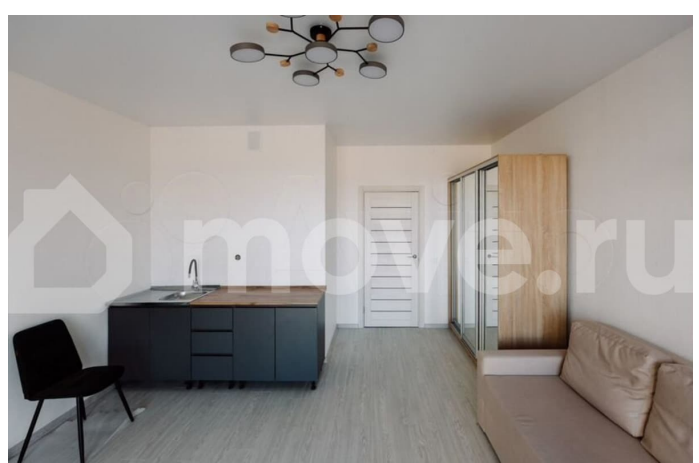

Шоссе

[Ропшинское](#)

Квартира

Количество комнат

1

Общая площадь

46.8 м²

Этаж

Квартира в новостройке

да

для заметок

Описание

Экоквартал «Гармония» расположен в Ломоносовском районе Ленинградской области в 5 километрах к югу от границы с

Санкт-Петербургом. Первая очередь комплекса состоит из 4-х корпусов, три из которых уже выведены в продажу. Начало передачи ключей в 3-м корпусе— 2 квартал 2026 года. РАСПОЛОЖЕНИЕ И ЛОГИСТИКА — До выезда на КАД не более 5 минут. — Дорога до Стрельны или Петергофа займет 10-15 минут на автомобиле. — До станции метро «Проспект Ветеранов» можно добраться за 40 минут на автобусе или 25 минут на автомобиле. ХАРАКТЕРИСТИКИ — 4 корпуса — 9 этажей — 216 квартир в продаже — Закрытая благоустроенная территория — Новый торговый комплекс в составе ЖК ОСОБЕННОСТИ И ПРЕИМУЩЕСТВА — Комфорт-класс — Чистовая отделка в базе — Потолки 2,75 м — Панорамные окна «в пол» ИНФРАСТРУКТУРА И ОКРУЖЕНИЕ — Парковые зоны, скверы, пруды, экотропа — есть всё, чтобы наслаждаться чистым воздухом и окружающей природой каждый день. — В ближайшей пешей доступности продуктовые магазины, автобусные остановки, православный храм. — В радиусе 500 метров детский сад, школа искусств, музыкальная школа, стадион, центр культуры, спорта и молодежной политики. — Поблизости находятся такие важные культурные достопримечательности Петербурга как Константиновский дворец, дворцы и парки Петергофа.