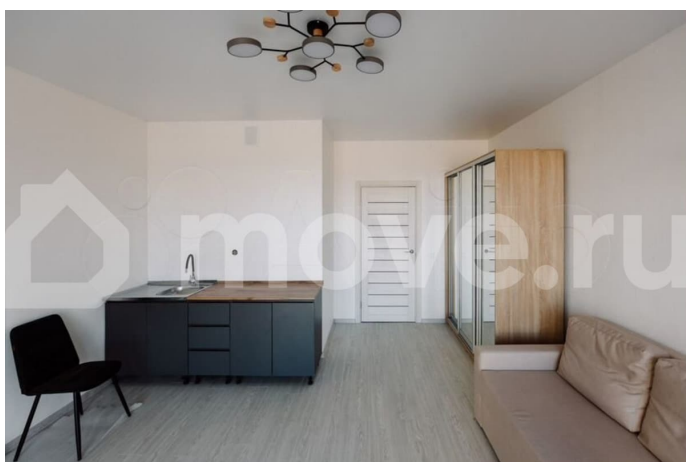

### Описание

Экоквартал «Гармония» расположен в Ломоносовском районе Ленинградской области в 5 километрах к югу от границы с

Санкт-Петербургом. Первая очередь комплекса состоит из 4-х корпусов, три из которых уже выведены в продажу. Начало передачи ключей в 3-м корпусе— 2 квартал 2026 года. РАСПОЛОЖЕНИЕ И ЛОГИСТИКА — До выезда на КАД не более 5 минут. — Дорога до Стрельны или Петергофа займет 10-15 минут на автомобиле. — До станции метро «Проспект Ветеранов» можно добраться за 40 минут на автобусе или 25 минут на автомобиле. ХАРАКТЕРИСТИКИ — 4 корпуса — 9 этажей — 216 квартир в продаже — Закрытая благоустроенная территория — Новый торговый комплекс в составе ЖК ОСОБЕННОСТИ И ПРЕИМУЩЕСТВА — Комфорт-класс — Чистовая отделка в базе — Потолки 2,75 м — Панорамные окна «в пол» ИНФРАСТРУКТУРА И ОКРУЖЕНИЕ — Парковые зоны, скверы, пруды, экотропа — есть всё, чтобы наслаждаться чистым воздухом и окружающей природой каждый день. — В ближайшей пешей доступности продуктовые магазины, автобусные остановки, православный храм. — В радиусе 500 метров детский сад, школа искусств, музыкальная школа, стадион, центр культуры, спорта и молодежной политики. — Поблизости находятся такие важные культурные достопримечательности Петербурга как Константиновский дворец, дворцы и парки Петергофа.