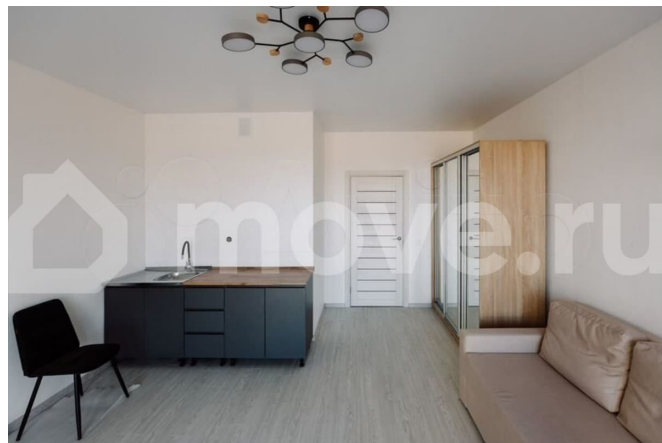

### Описание

Экоквартал «Гармония» расположен в Ломоносовском районе Ленинградской области в 5 километрах к югу от границы с

Санкт-Петербургом. Первая очередь комплекса состоит из 4-х корпусов, три из которых уже выведены в продажу. Начало передачи ключей в 3-м корпусе— 2 квартал 2026 года. РАСПОЛОЖЕНИЕ И ЛОГИСТИКА — До выезда на КАД не более 5 минут. — Дорога до Стрельны или Петергофа займет 10-15 минут на автомобиле. — До станции метро «Проспект Ветеранов» можно добраться за 40 минут на автобусе или 25 минут на автомобиле. ХАРАКТЕРИСТИКИ — 4 корпуса — 9 этажей — 216 квартир в продаже — Закрытая благоустроенная территория — Новый торговый комплекс в составе ЖК ОСОБЕННОСТИ И ПРЕИМУЩЕСТВА — Комфорт-класс — Чистовая отделка в базе — Потолки 2,75 м — Панорамные окна «в пол» ИНФРАСТРУКТУРА И ОКРУЖЕНИЕ — Парковые зоны, скверы, пруды, экотропа — есть всё, чтобы наслаждаться чистым воздухом и окружающей природой каждый день. — В ближайшей пешей доступности продуктовые магазины, автобусные остановки, православный храм. — В радиусе 500 метров детский сад, школа искусств, музыкальная школа, стадион, центр культуры, спорта и молодежной политики. — Поблизости находятся такие важные культурные достопримечательности Петербурга как Константиновский дворец, дворцы и парки Петергофа.