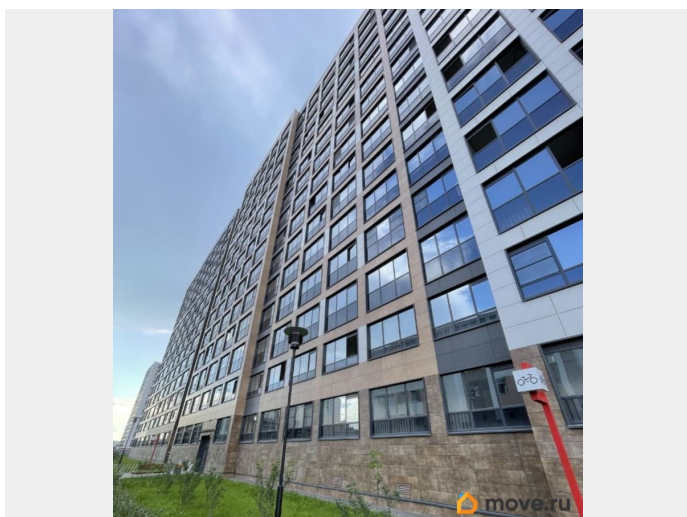

школы, детские сады, клиники и магазины. До станции метро «Проспект Большевиков» всего 6 минут на автомобиле, что делает расположение квартиры крайне удобным для жителей мегаполиса. Условия сделки максимально прозрачны. Квартира без обременений, подходит для ипотеки, все документы готовы к сделке.

Заинтересовались? Приезжайте на просмотр и оцените все преимущества этой квартиры лично. Запись на просмотр доступна в любое удобное для вас время.

move.ru