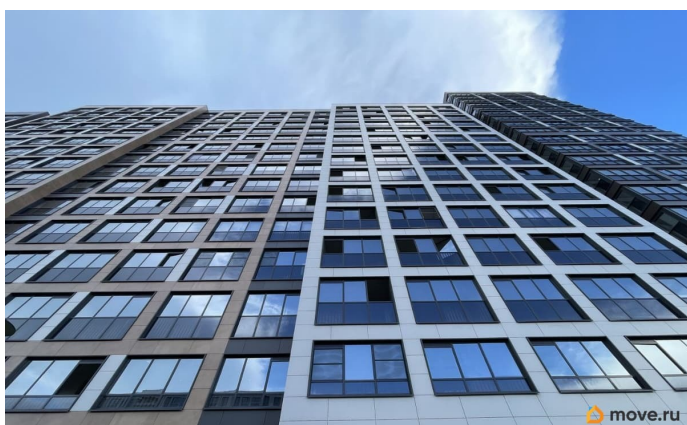

школы, детские сады, клиники и магазины. До станции метро «Проспект Большевиков» всего 6 минут на автомобиле, что делает расположение квартиры крайне удобным для жителей мегаполиса. Условия сделки максимально прозрачны. Квартира без обременений, подходит для ипотеки, все документы готовы к сделке.

Заинтересовались? Приезжайте на просмотр и оцените все преимущества этой квартиры лично. Запись на просмотр доступна в любое удобное для вас время.

move.ru