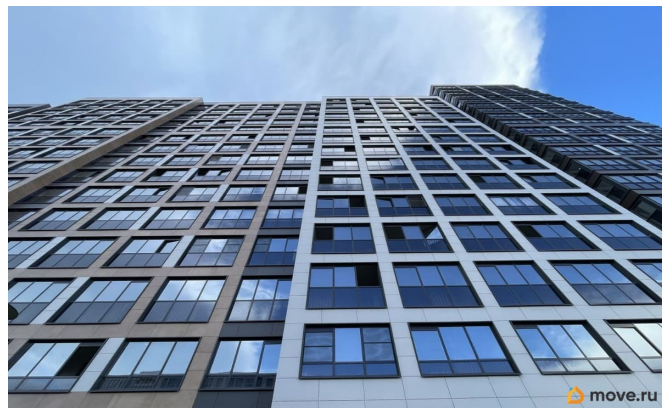

балкон

Тип санузла

два

для заметок

Вид из окна

во двор

Ремонт

евро

Предлагаем вашему вниманию просторную однокомнатную квартиру в новом доме на Архивной улице, Санкт-Петербург. Квартира расположена на 2 этаже 18-этажного монолитно-кирпичного здания, построенного в 2025 году. Общая площадь квартиры — 46.92 кв. м, жилая площадь — 14.15 кв. м, а кухня — впечатляющие 19.7 кв. м. Высота потолков составляет 2.77 метра, что добавляет пространства и света. В квартире сделан современный евроремонт, что позволяет сразу переехать без дополнительных вложений. Удобная планировка включает два отдельных санузла, просторную кухню и балкон с видом во двор. В квартире есть все необходимое для комфортного проживания. Дом оснащен как пассажирским, так и грузовым лифтом, что особенно удобно для семей с детьми или при переездах. Для автомобилей предусмотрена подземная парковка. Дом современный, с хорошей инфраструктурой и ухоженной территорией. Район предлагает все необходимые удобства: рядом находятся