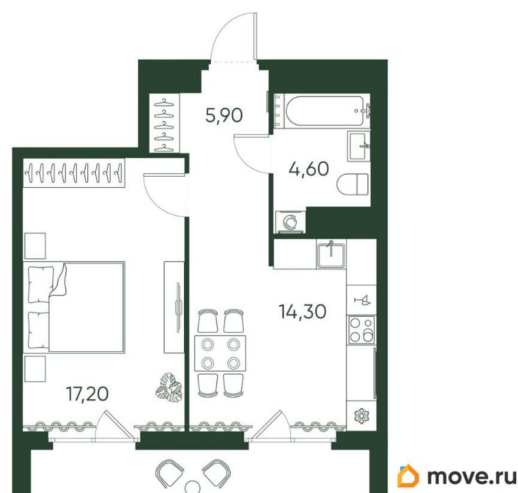

Создано: 04.03.2026 в 11:00

Обновлено: 15.04.2026 в 16:04

41 365 800 ₺

Округ

[СПБ, Центральный район](#)

Квартира

Количество комнат

1

Высота потолков

3 м

Общая площадь

46.9 м²

Этаж

5/10

Детали объекта

Тип сделки

Продам

Раздел

[Квартиры](#)

Квартира в новостройке

да

Год сдачи

3 квартал 2028 г.

Описание

Продаётся 1-комнатная квартира в строящемся доме (Корпус 3), срок сдачи: III-кв. 2028, общей площадью 46.9 кв.м., на 5 этаже. Новый жилой дом от застройщика

<https://spb.move.ru/objects/9290963690>

Отдел продаж, Бесплатная консультация

79361092970

для заметок