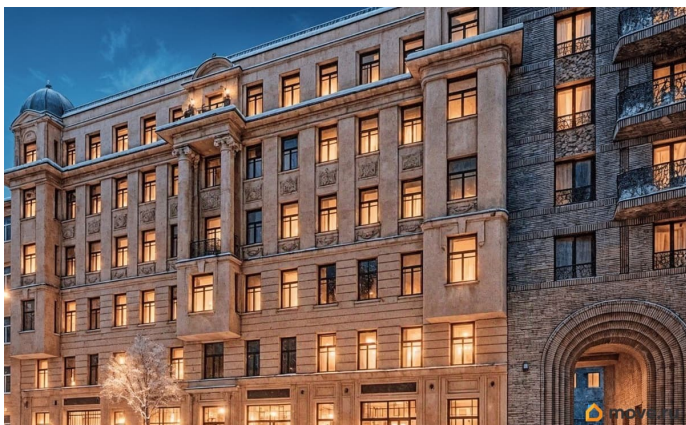

«Название застройщика» расположен по адресу: Россия, Санкт-Петербург, улица Моисеенко