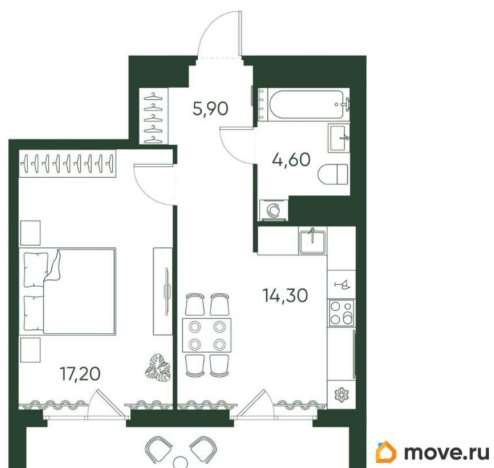

«Название застройщика» расположен по адресу: Россия, Санкт-Петербург, улица Моисеенко