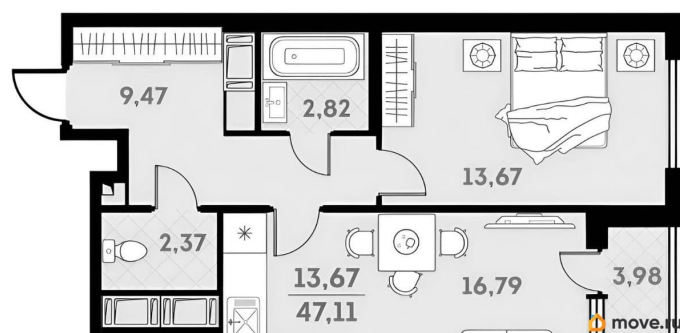

совмещенный

Ремонт

евро

Квартира в новостройке

да

Год сдачи

2 квартал 2022 г.

Покупка в ипотеку

да

возможна ипотека, лифт, парковка

Описание

Квартира светлая, ремонт от застройщика. Кухня-18,8 Комната -17 Ванна-6 До метро проспект Просвещения 20 мин на автобусе или троллейбусе До метро Коменданский пр.30 мин на автобусе. Есть в продаже парковочное место в закрытом паркинге рядом. Собственник Реальному покупателю торг ! Агентам по недвижимости без потенциального покупателя огромная просьба не беспокоить !!!