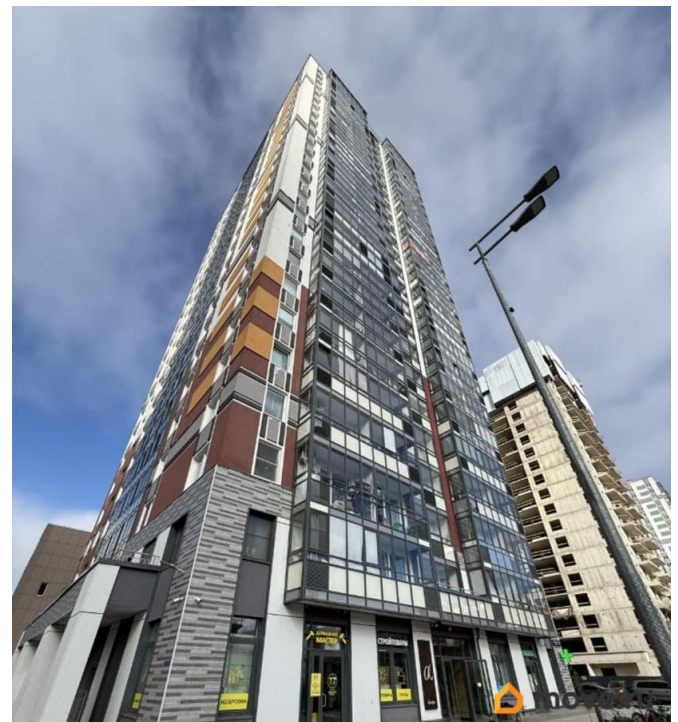

🕒 Создано: 20.03.2026 в 22:18

🔄 Обновлено: 15.04.2026 в 10:34

**Санкт-Петербург, шоссе Суздальское,
20к4**

13 500 000 ₹

Санкт-Петербург, шоссе Суздальское, 20к4

Округ

[СПБ, Приморский район](#)

Квартира

Количество комнат

1

Высота потолков

2.7 м

Жилая площадь

26 м²

Площадь кухни

18.8 м²

Общая площадь

46.9 м²

Этаж

22/25

Детали объекта

Тип сделки

Продам

Раздел

[Квартиры](#)

Тип балкона

балкон

Тип санузла

<https://spb.move.ru/objects/9293607384>

Собственник

**79118466918,7911816
3824**

для заметок