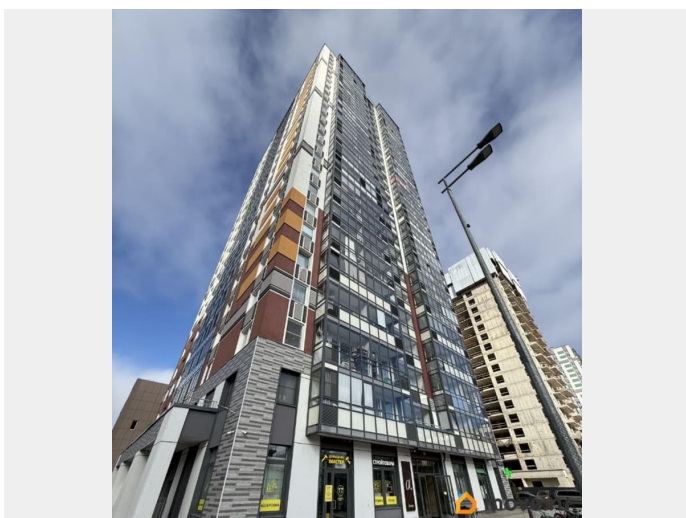

🕒 Создано: 20.03.2026 в 22:18

🔄 Обновлено: 15.04.2026 в 10:34

**Санкт-Петербург, шоссе Суздальское,  
20к4**

**13 500 000 ₹**

Санкт-Петербург, шоссе Суздальское, 20к4

Округ

[СПБ, Приморский район](#)

## Описание

Квартира светлая, ремонт от застройщика. Кухня-18,8 Комната -17 Ванна-6 До метро проспект Просвещения 20 мин на автобусе или троллейбусе До метро Коменданский пр.30 мин на автобусе. Есть в продаже парковочное место в закрытом паркинге рядом. Собственник Реальному покупателю торг ! Агентам по недвижимости без потенциального покупателя огромная просьба не беспокоить !!!