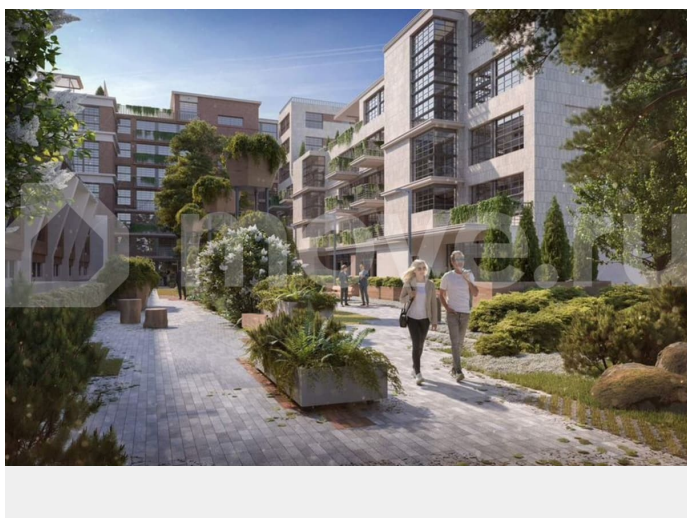

46.86 м²
площадь

3
этаж

2.98 м
потолок