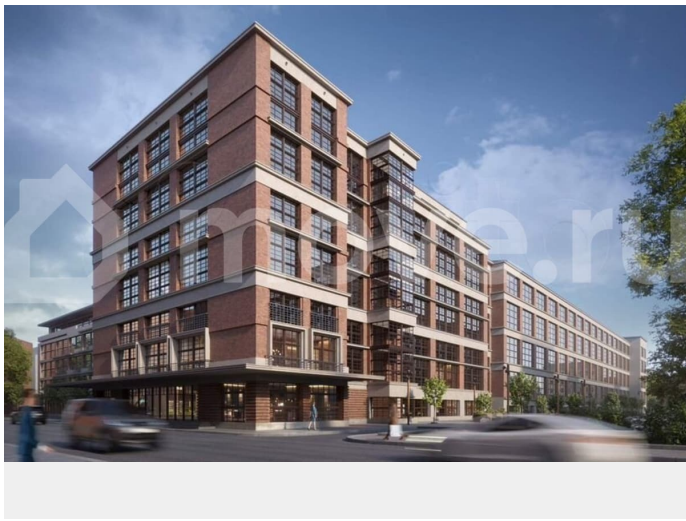

Move.ru - вся недвижимость России