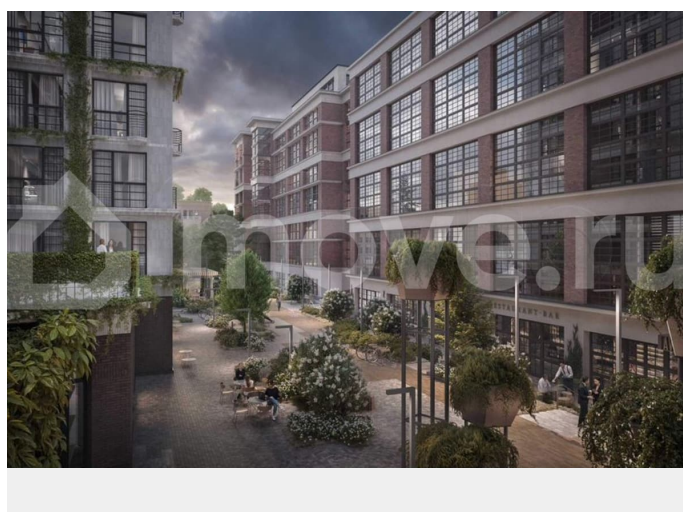

46.86 м²
площадь

3
этаж

2.98 м
потолок