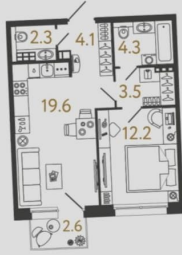

РВИ ЦВЕТ ЗЕЛЕНОГОРСКА

КОМНАТ ПЛОЩАДЬ ОТДЕЛКА

СТАРТ ПРОДАЖ
БИЗНЕС-КЛАССА