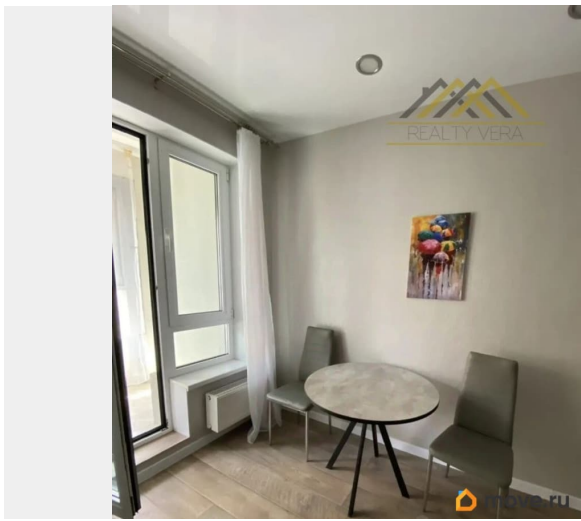

да

Год сдачи

для заметок

Описание

Современная однокомнатная квартира в ЖК «Riverside» Квартира с видом на Черную речку и парк, окна выходят в тихий благоустроенный двор без машин, нет шума, западная сторона. В квартире есть все необходимое для проживания, современный ремонт, стильная мебель, двуспальная кровать для спокойного сна и уютный диван. Кухня полностью оборудована, с выходом на балкон. На этаже расположено всего две квартиры, поэтому тихо. Закрытый двор, круглосуточная охрана, диспетчер, отапливаемый паркинг, прогулочные дорожки, зоны отдыха на свежем воздухе, фонтан, детский сад с бассейном. До метро Черная речка 10 мин. пешком, на авто по набережной можно быстро добраться до парка 300 летия СПб и башни Лахта Центра, или до центральных районов города, - рестораны, кафе, магазины, салоны красоты, банки, нотариус - все в шаговой доступности; для занятий спортом сетевой фитнес-клуб - также рядом на набережной. Квартира готова к продаже. 1 взрослый собственник. Без обременений