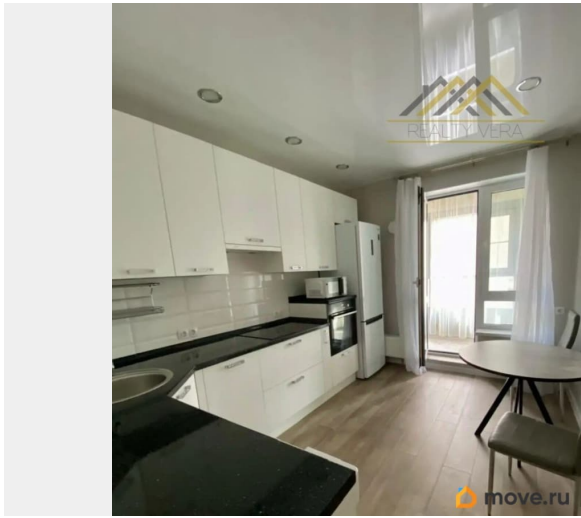

да

Год сдачи

для заметок

Описание

Современная однокомнатная квартира в ЖК «Riverside» Квартира с видом на Черную речку и парк, окна выходят в тихий благоустроенный двор без машин, нет шума, западная сторона. В квартире есть все необходимое для проживания, современный ремонт, стильная мебель, двуспальная кровать для спокойного сна и уютный диван. Кухня полностью оборудована, с выходом на балкон. На этаже расположено всего две квартиры, поэтому тихо. Закрытый двор, круглосуточная охрана, диспетчер, отапливаемый паркинг, прогулочные дорожки, зоны отдыха на свежем воздухе, фонтан, детский сад с бассейном. До метро Черная речка 10 мин. пешком, на авто по набережной можно быстро добраться до парка 300 летия СПб и башни Лахта Центра, или до центральных районов города, - рестораны, кафе, магазины, салоны красоты, банки, нотариус - все в шаговой доступности; для занятий спортом сетевой фитнес-клуб - также рядом на набережной. Квартира готова к продаже. 1 взрослый собственник. Без обременений