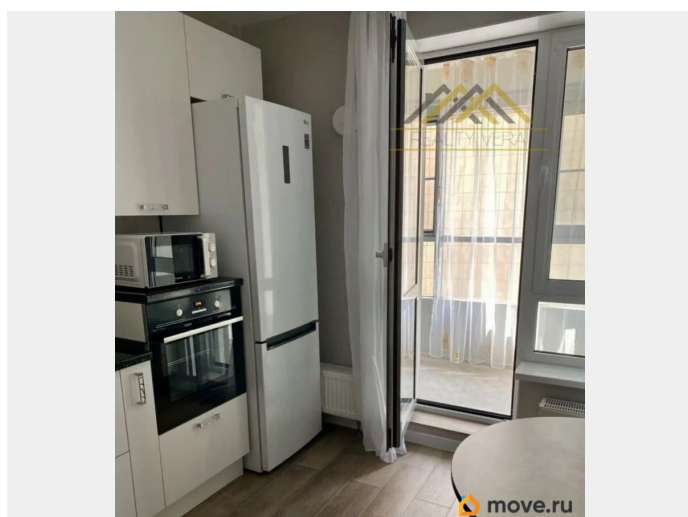

да

Год сдачи

для заметок

Описание

Современная однокомнатная квартира в ЖК «Riverside» Квартира с видом на Черную речку и парк, окна выходят в тихий благоустроенный двор без машин, нет шума, западная сторона. В квартире есть все необходимое для проживания, современный ремонт, стильная мебель, двуспальная кровать для спокойного сна и уютный диван. Кухня полностью оборудована, с выходом на балкон. На этаже расположено всего две квартиры, поэтому тихо. Закрытый двор, круглосуточная охрана, диспетчер, отапливаемый паркинг, прогулочные дорожки, зоны отдыха на свежем воздухе, фонтан, детский сад с бассейном. До метро Черная речка 10 мин. пешком, на авто по набережной можно быстро добраться до парка 300 летия СПб и башни Лахта Центра, или до центральных районов города, - рестораны, кафе, магазины, салоны красоты, банки, нотариус - все в шаговой доступности; для занятий спортом сетевой фитнес-клуб - также рядом на набережной. Квартира готова к продаже. 1 взрослый собственник. Без обременений