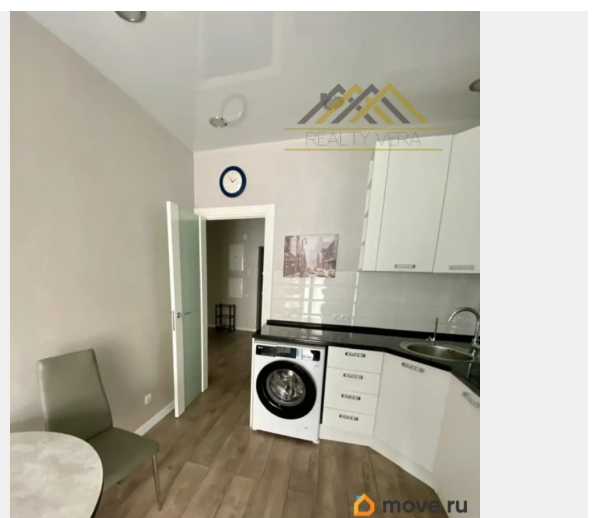

да

Год сдачи

для заметок

Описание

Современная однокомнатная квартира в ЖК «Riverside» Квартира с видом на Черную речку и парк, окна выходят в тихий благоустроенный двор без машин, нет шума, западная сторона. В квартире есть все необходимое для проживания, современный ремонт, стильная мебель, двуспальная кровать для спокойного сна и уютный диван. Кухня полностью оборудована, с выходом на балкон. На этаже расположено всего две квартиры, поэтому тихо. Закрытый двор, круглосуточная охрана, диспетчер, отапливаемый паркинг, прогулочные дорожки, зоны отдыха на свежем воздухе, фонтан, детский сад с бассейном. До метро Черная речка 10 мин. пешком, на авто по набережной можно быстро добраться до парка 300 летия СПб и башни Лахта Центра, или до центральных районов города, - рестораны, кафе, магазины, салоны красоты, банки, нотариус - все в шаговой доступности; для занятий спортом сетевой фитнес-клуб - также рядом на набережной. Квартира готова к продаже. 1 взрослый собственник. Без обременений