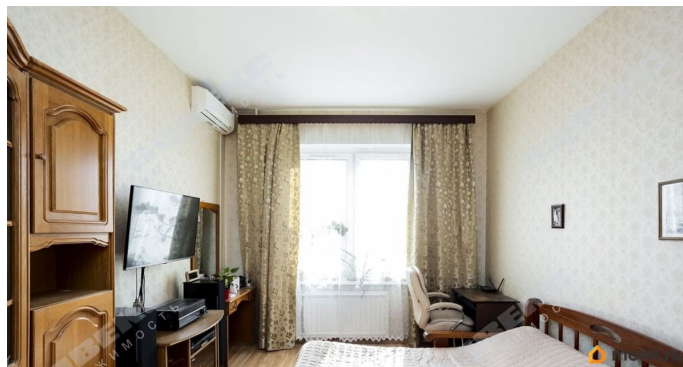

образовательные организации. - детский сад 33 и 43, школа 625,639,641,667,689 в пешей доступности, поликлиника 100 ЗВОНИТЕ !!! С удовольствием покажу .