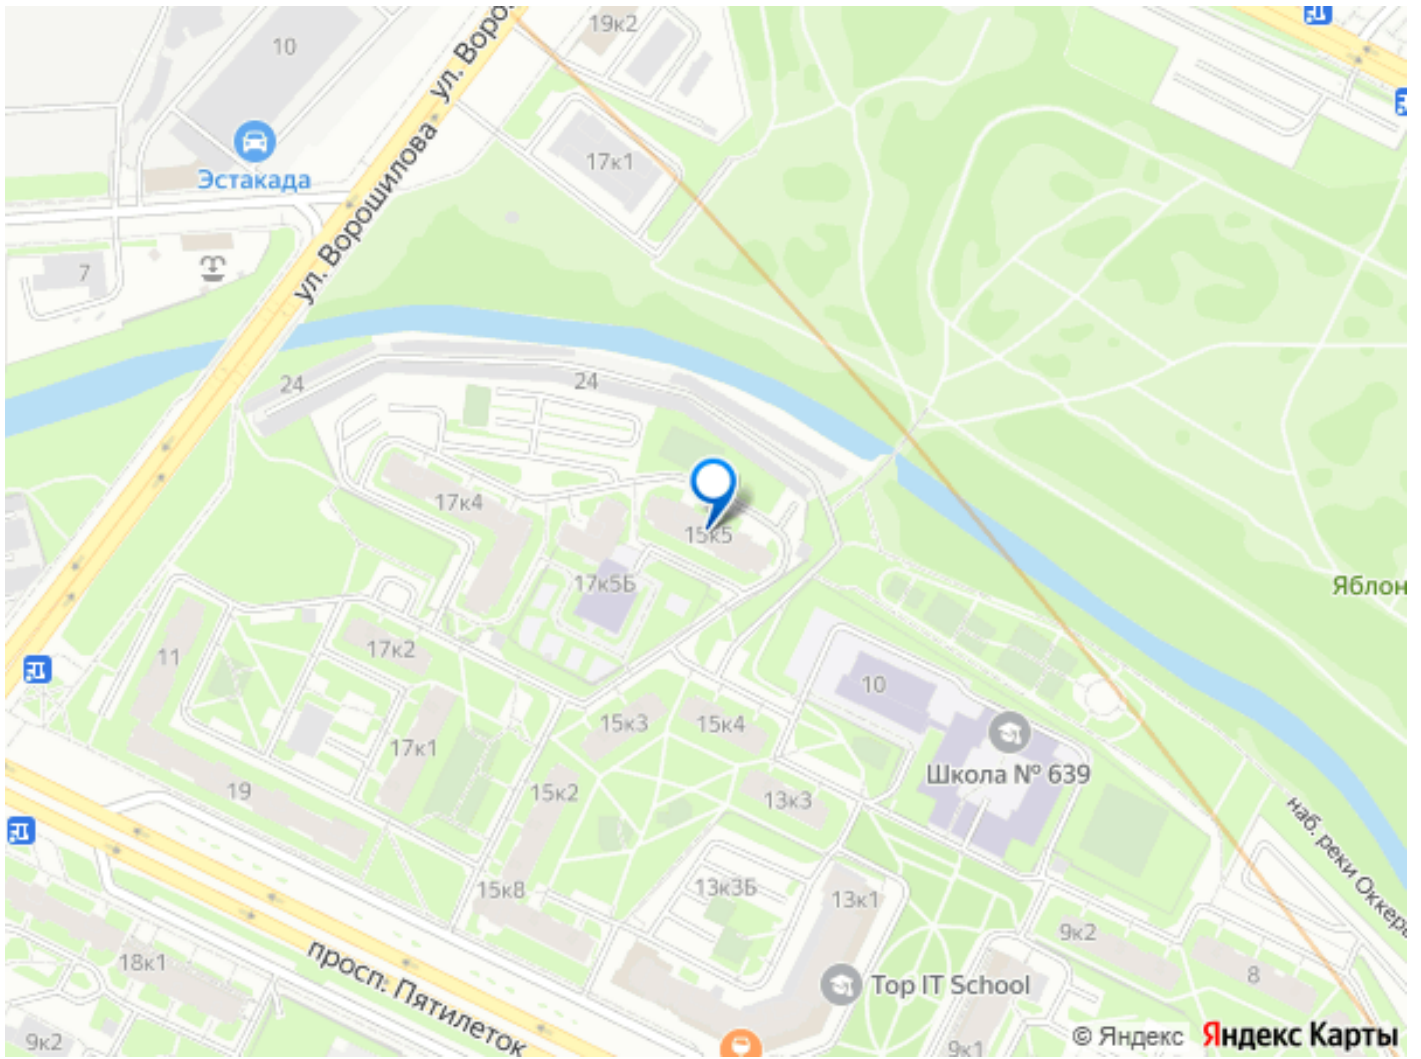

Move.ru - вся недвижимость России