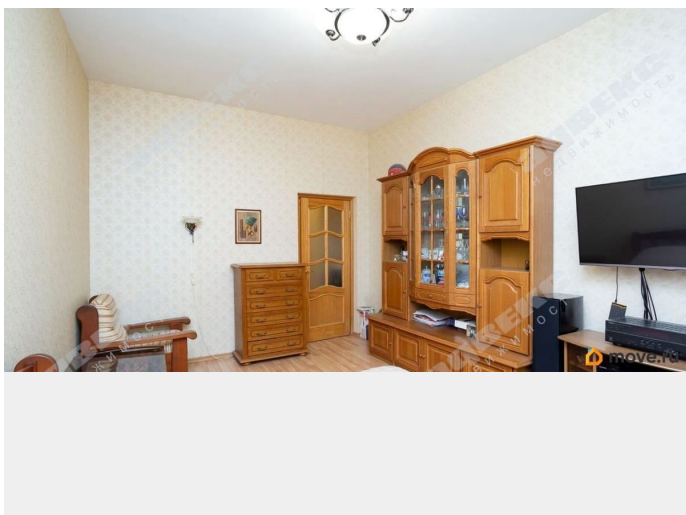

образовательные организации. - детский сад 33 и 43, школа 625,639,641,667,689 в пешей доступности, поликлиника 100 ЗВОНИТЕ !!! С удовольствием покажу .