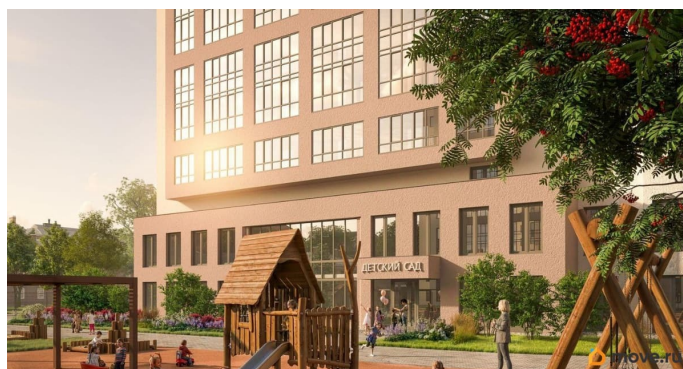

## Описание

Локация, выбранная для строительства ЖК «17 линия», по праву считается лучшей на Васильевском острове. Это не просто адрес, а стиль жизни, в окружении культурного наследия и ритме современного мегаполиса. Жилой комплекс находится в пешей доступности до двух станций метро и набережной Невы, а также в десяти минутах езды до исторического центра и ЗСД. Пешком: 15 минут Метро «Василеостровская» 17 минут Метро «Горный институт» 10 минут Малая Нева 5 минут Артмуза НА АВТО 10 минут Дворцовая площадь 8 минут Выезд на ЗСД