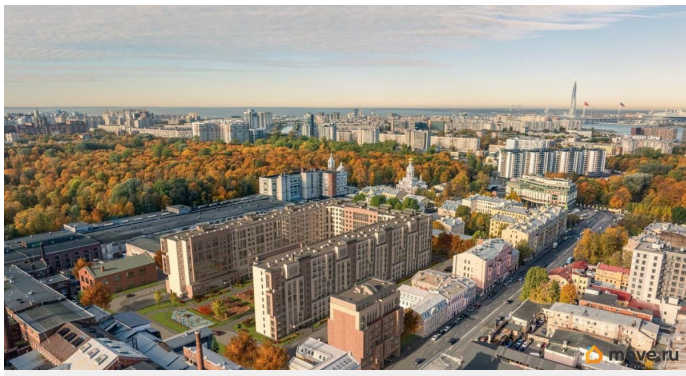

## Описание

Локация, выбранная для строительства ЖК «17 линия», по праву считается лучшей на Васильевском острове. Это не просто адрес, а стиль жизни, в окружении культурного наследия и ритме современного мегаполиса. Жилой комплекс находится в пешей доступности до двух станций метро и набережной Невы, а также в десяти минутах езды до исторического центра и ЗСД. Пешком: 15 минут Метро «Василеостровская» 17 минут Метро «Горный институт» 10 минут Малая Нева 5 минут Артмуза НА АВТО 10 минут Дворцовая площадь 8 минут Выезд на ЗСД