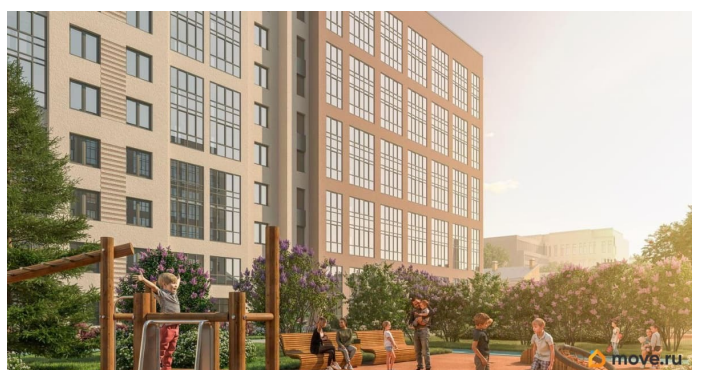

## Описание

Локация, выбранная для строительства ЖК «17 линия», по праву считается лучшей на Васильевском острове. Это не просто адрес, а стиль жизни, в окружении культурного наследия и ритме современного мегаполиса. Жилой комплекс находится в пешей доступности до двух станций метро и набережной Невы, а также в десяти минутах езды до исторического центра и ЗСД. Пешком: 15 минут Метро «Василеостровская» 17 минут Метро «Горный институт» 10 минут Малая Нева 5 минут Артмуза НА АВТО 10 минут Дворцовая площадь 8 минут Выезд на ЗСД