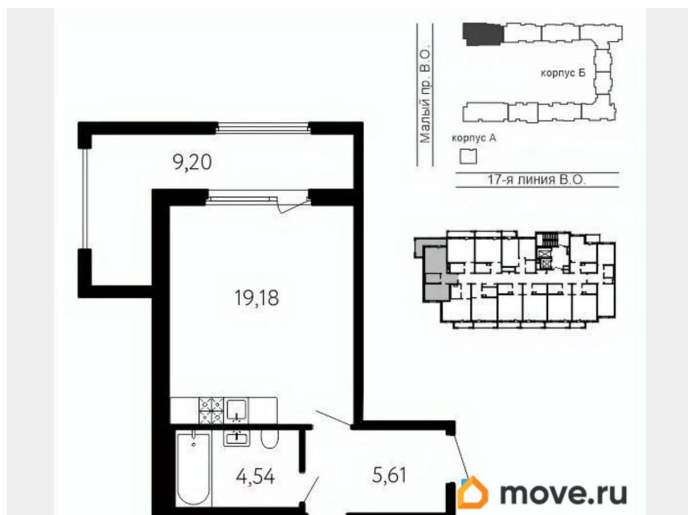

с отделкой

Квартира в новостройке

да

Год сдачи

3 квартал 2028 г.

лифт

Описание

Локация, выбранная для строительства ЖК «17 линия», по праву считается лучшей на Васильевском острове. Это не просто адрес, а стиль жизни, в окружении культурного наследия и ритме современного мегаполиса. Жилой комплекс находится в пешей доступности до двух станций метро и набережной Невы, а также в десяти минутах езды до исторического центра и ЗСД. Пешком: 15 минут Метро «Василеостровская» 17 минут Метро «Горный институт» 10 минут Малая Нева 5 минут Артмуза НА АВТО 10 минут Дворцовая площадь 8 минут Выезд на ЗСД