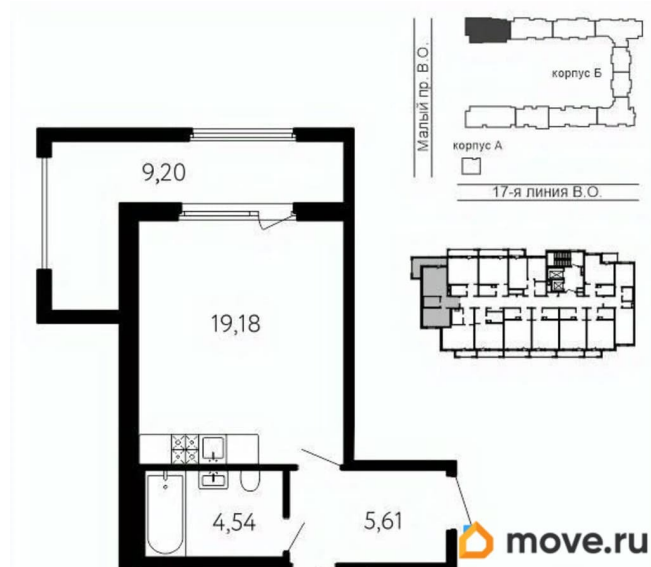

🕒 Создано: 31.03.2026 в 17:04

🔄 Обновлено: 06.04.2026 в 17:32

20 976 000 ₺

Округ

[СПБ, Василеостровский район](#)

Квартира

Количество комнат

1

Высота потолков

2.73 м

Жилая площадь

13.6 м²

Площадь кухни

19.2 м²

Общая площадь

47.49 м²

Этаж

6/10

Детали объекта

Тип сделки

Продам

Раздел

[Квартиры](#)

Тип балкона

лоджия

Тип санузла

совмещенный

Ремонт

<https://spb.move.ru/objects/9293029443>

СЗ 17-я Линия, СЗ 17-я Линия

79809647496

для заметок