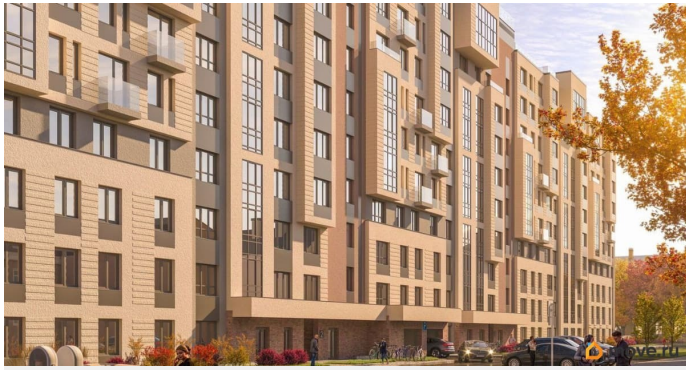

## Описание

Локация, выбранная для строительства ЖК «17 линия», по праву считается лучшей на Васильевском острове. Это не просто адрес, а стиль жизни, в окружении культурного наследия и ритме современного мегаполиса. Жилой комплекс находится в пешей доступности до двух станций метро и набережной Невы, а также в десяти минутах езды до исторического центра и ЗСД. Пешком: 15 минут Метро «Василеостровская» 17 минут Метро «Горный институт» 10 минут Малая Нева 5 минут Артмуза НА АВТО 10 минут Дворцовая площадь 8 минут Выезд на ЗСД