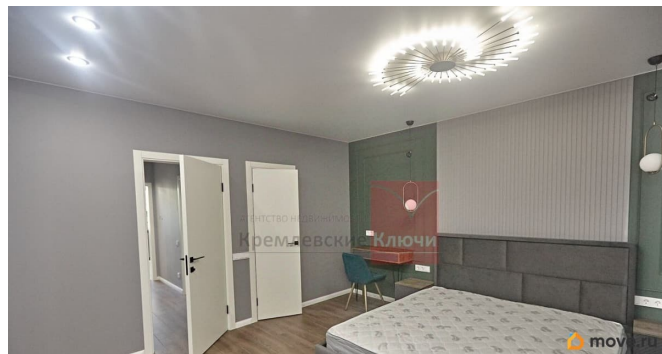

Игорь Черемных, Кремлёвские Ключи
79818329976

Создано: 19.03.2024 в 16:52

Обновлено: 16.04.2026 в 14:59

Санкт-Петербург, улица Новая, 51к60

13 490 000 ₹

Санкт-Петербург, улица Новая, 51к60

Округ

[СПБ, Приморский район](#)

Улица

[деревня Новая](#)

Квартира

Количество комнат

1

Высота потолков

3 м

Жилая площадь

19.1 м²

Площадь кухни

14.7 м²

Общая площадь

47.5 м²

Этаж

1/3

Детали объекта

Тип сделки

Продам

Раздел

[Квартиры](#)

Тип санузла

совмещенный

для заметок