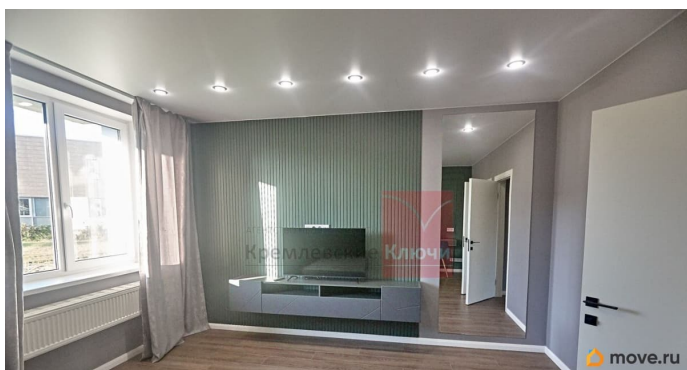

высоких зданий, автомагистралей вблизи, очень тихо, безопасно и комфортно. Поможем Вам в оформлении ипотеки. Один взрослый собственник. Обременений нет. Просмотр помещения возможен в удобное для Вас время по предварительному согласованию. Ждём Ваших звонков, уважаемые покупатели!