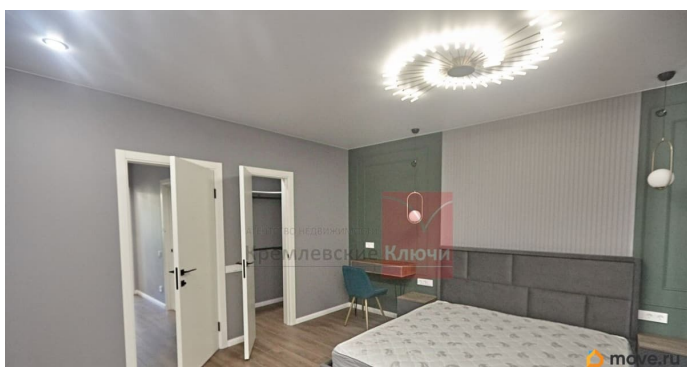

высоких зданий, автомагистралей вблизи, очень тихо, безопасно и комфортно. Поможем Вам в оформлении ипотеки. Один взрослый собственник. Обременений нет. Просмотр помещения возможен в удобное для Вас время по предварительному согласованию. Ждём Ваших звонков, уважаемые покупатели!