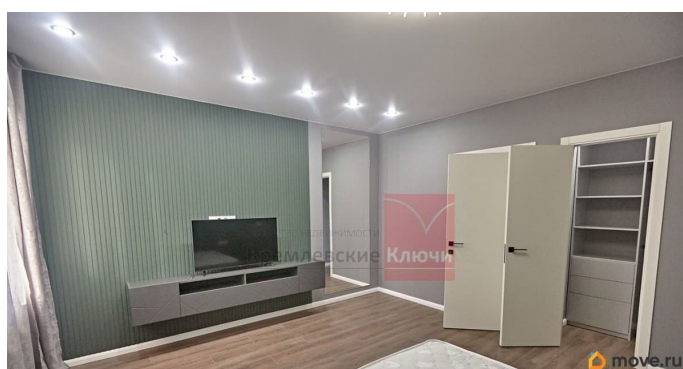

высоких зданий, автомагистралей вблизи, очень тихо, безопасно и комфортно. Поможем Вам в оформлении ипотеки. Один взрослый собственник. Обременений нет. Просмотр помещения возможен в удобное для Вас время по предварительному согласованию. Ждём Ваших звонков, уважаемые покупатели!