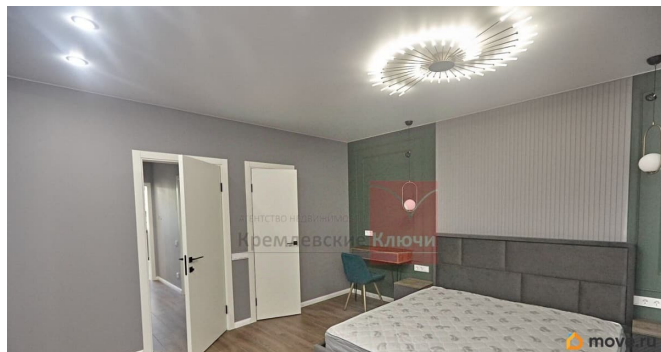

Игорь Черемных, Кремлёвские Ключи
79818329976

Создано: 19.03.2024 в 16:52

Обновлено: 12.04.2026 в 15:12

Санкт-Петербург, улица Новая, 51к60

13 490 000 ₹

Санкт-Петербург, улица Новая, 51к60

Округ

[СПБ, Приморский район](#)

Улица

[деревня Новая](#)

Квартира

Количество комнат

1

Высота потолков

3 м

Жилая площадь

19.1 м²

Площадь кухни

14.7 м²

Общая площадь

47.5 м²

Этаж

1/3

Детали объекта

Тип сделки

Продам

Раздел

[Квартиры](#)

Тип санузла

совмещенный

для заметок