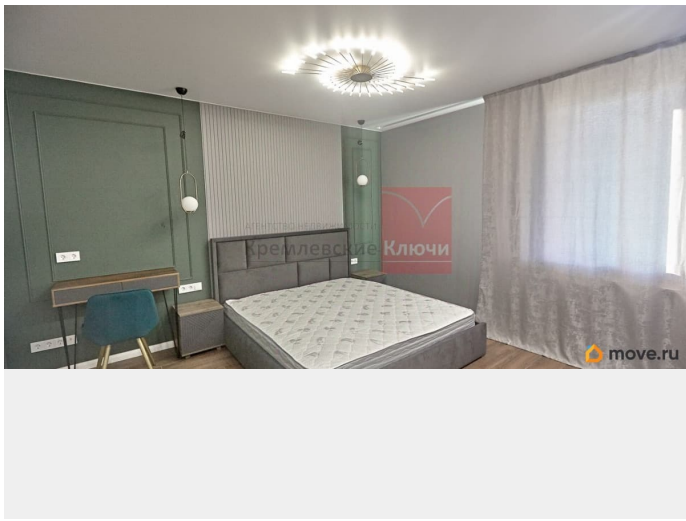

Move.ru - вся недвижимость России