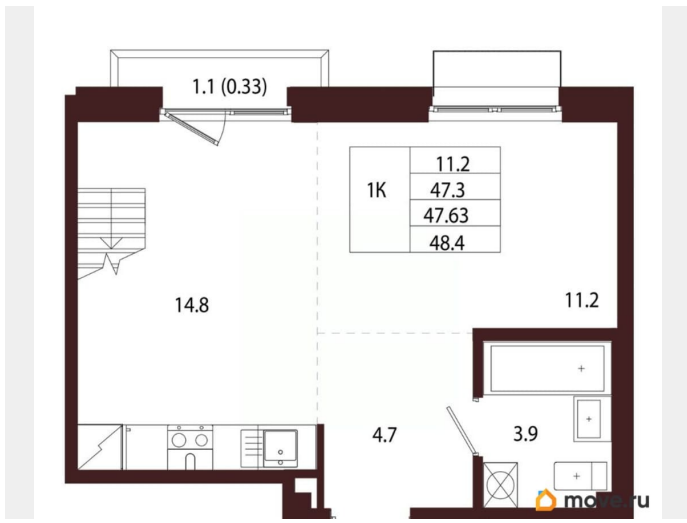

Move.ru - вся недвижимость России