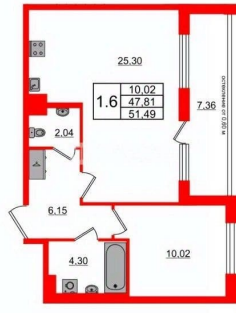

Количество комнат

1

Высота потолков

2.77 м

Жилая площадь

10 м²

Площадь кухни

25.3 м²

Общая площадь

47.81 м²

Этаж

1/4

Детали объекта

Тип сделки

Продам

Раздел

- Кол-во комнат 1
- Этаж 1 из 4
- Общая площадь 47.81м²
- Жилая площадь 10.02м²

с отделкой

Квартира в новостройке

да

Год сдачи

4 квартал 2027 г.

Покупка в ипотеку

да

2е-комнатная, 47.81м²

- Кол-во комнат **1**
- Этаж **1 из 4**
- Общая площадь **47.81м²**
- Жилая площадь **10.02м²**

Move.ru - вся недвижимость России