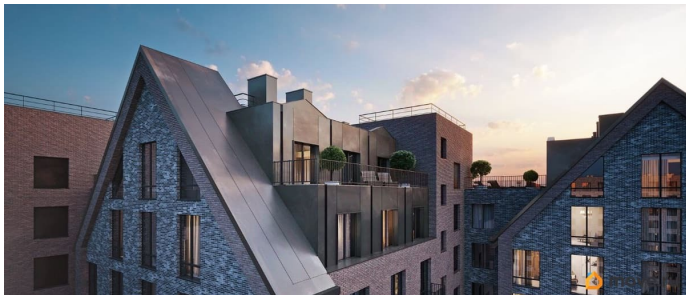

Архитектура, разработанная Евгением Подгорновым и его студией INTERCOLUMNIUM, отражает характер города. Фасады облицованы кирпичом терракотового и серого оттенков. Все материалы отвечают высокому качеству строительства. Компания Fizika Development бережно восстановит исторический объект, воплощающий величие императорской России. Краснокирпичное производственное здание с водонапорной башней завода шотландского инженера Чарльза Берда станет лицом клубного квартала «Остров первых» и новой точкой притяжения для горожан. Приватная территория, сочетающая камерную атмосферу и комфорт, была создана ведущими урбанистами города. Проектом предусмотрен одноуровневый подземный паркинг под жилыми корпусами и дворовым пространством, а также гостевые парковочные места по периметру квартала. Особое внимание уделено безопасности: закрытые дворы, охраняемая территория, круглосуточное видеонаблюдение и контроль доступа 24/7. В премиальном квартале «Остров первых» представлены уникальные планировочные решения: от уютных студий до просторных трехкомнатных квартир с потолками до 5,1 метров.