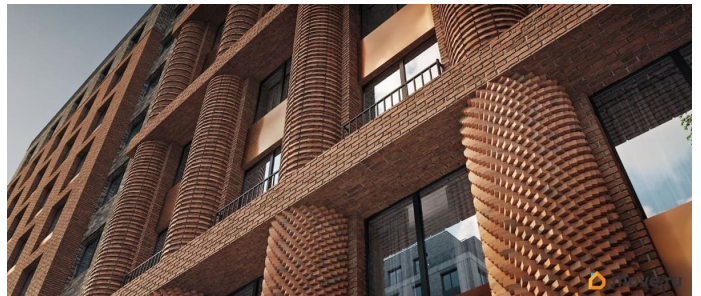

Архитектура, разработанная Евгением Подгорновым и его студией INTERCOLUMNIUM, отражает характер города. Фасады облицованы кирпичом терракотового и серого оттенков. Все материалы отвечают высокому качеству строительства. Компания Fizika Development бережно восстановит исторический объект, воплощающий величие императорской России. Краснокирпичное производственное здание с водонапорной башней завода шотландского инженера Чарльза Берда станет лицом клубного квартала «Остров первых» и новой точкой притяжения для горожан. Приватная территория, сочетающая камерную атмосферу и комфорт, была создана ведущими урбанистами города. Проектом предусмотрен одноуровневый подземный паркинг под жилыми корпусами и дворовым пространством, а также гостевые парковочные места по периметру квартала. Особое внимание уделено безопасности: закрытые дворы, охраняемая территория, круглосуточное видеонаблюдение и контроль доступа 24/7. В премиальном квартале «Остров первых» представлены уникальные планировочные решения: от уютных студий до просторных трехкомнатных квартир с потолками до 5,1 метров.