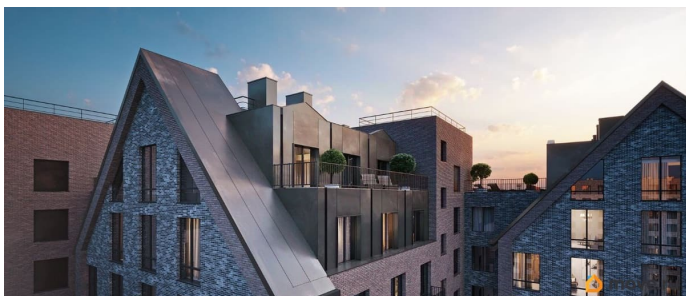

Архитектура, разработанная Евгением Подгорновым и его студией INTERCOLUMNIUM, отражает характер города. Фасады облицованы кирпичом терракотового и серого оттенков. Все материалы отвечают высокому качеству строительства. Компания Fizika Development бережно восстановит исторический объект, воплощающий величие императорской России. Краснокирпичное производственное здание с водонапорной башней завода шотландского инженера Чарльза Берда станет лицом клубного квартала «Остров первых» и новой точкой притяжения для горожан. Приватная территория, сочетающая камерную атмосферу и комфорт, была создана ведущими урбанистами города. Проектом предусмотрен одноуровневый подземный паркинг под жилыми корпусами и дворовым пространством, а также гостевые парковочные места по периметру квартала. Особое внимание уделено безопасности: закрытые дворы, охраняемая территория, круглосуточное видеонаблюдение и контроль доступа 24/7. В премиальном квартале «Остров первых» представлены уникальные планировочные решения: от уютных студий до просторных трехкомнатных квартир с потолками до 5,1 метров.