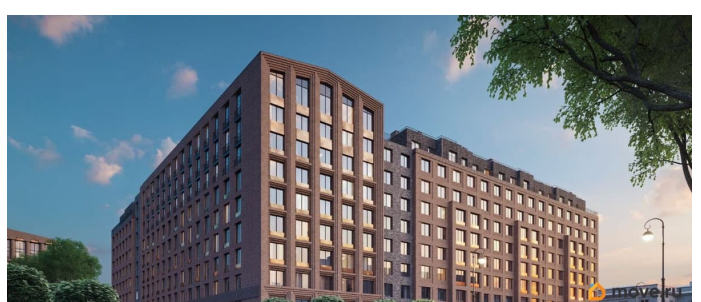

Архитектура, разработанная Евгением Подгорновым и его студией INTERCOLUMNIUM, отражает характер города. Фасады облицованы кирпичом терракотового и серого оттенков. Все материалы отвечают высокому качеству строительства. Компания Fizika Development бережно восстановит исторический объект, воплощающий величие императорской России. Краснокирпичное производственное здание с водонапорной башней завода шотландского инженера Чарльза Берда станет лицом клубного квартала «Остров первых» и новой точкой притяжения для горожан. Приватная территория, сочетающая камерную атмосферу и комфорт, была создана ведущими урбанистами города. Проектом предусмотрен одноуровневый подземный паркинг под жилыми корпусами и дворовым пространством, а также гостевые парковочные места по периметру квартала. Особое внимание уделено безопасности: закрытые дворы, охраняемая территория, круглосуточное видеонаблюдение и контроль доступа 24/7. В премиальном квартале «Остров первых» представлены уникальные планировочные решения: от уютных студий до просторных трехкомнатных квартир с потолками до 5,1 метров.