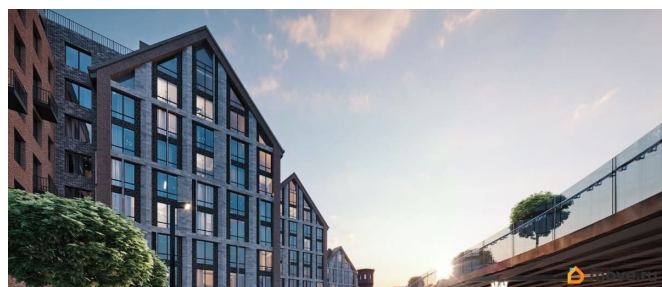

Создано: 11.07.2025 в 19:17

Обновлено: 11.04.2026 в 15:02

**Санкт-Петербург, Перевозная улица,
Корпус 2**

23 811 270 ₺

Санкт-Петербург, Перевозная улица, Корпус 2

Округ

[СПБ, Адмиралтейский район](#)

Улица

[набережная Перевозная](#)

Квартира

Количество комнат

1

Высота потолков

2.7 м

Жилая площадь

13 м²

Общая площадь

47.91 м²

Этаж

9/10

Детали объекта

Тип сделки

Продам

Раздел

[Квартиры](#)

Квартира в новостройке

да

Год сдачи

<https://spb.move.ru/objects/9282744020>

**Fizika Development, Fizika
Development**

79820962679

для заметок