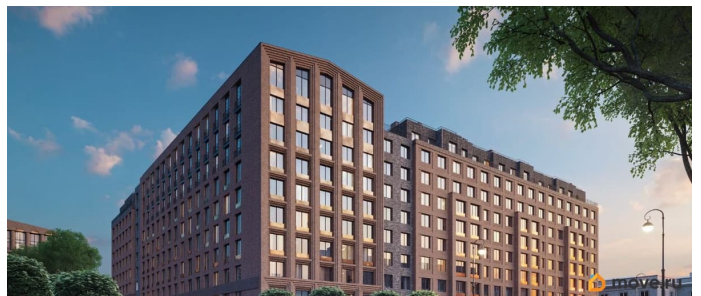

Архитектура, разработанная Евгением Подгорновым и его студией INTERCOLUMNIUM, отражает характер города. Фасады облицованы кирпичом терракотового и серого оттенков. Все материалы отвечают высокому качеству строительства. Компания Fizika Development бережно восстановит исторический объект, воплощающий величие императорской России. Краснокирпичное производственное здание с водонапорной башней завода шотландского инженера Чарльза Берда станет лицом клубного квартала «Остров первых» и новой точкой притяжения для горожан. Приватная территория, сочетающая камерную атмосферу и комфорт, была создана ведущими урбанистами города. Проектом предусмотрен одноуровневый подземный паркинг под жилыми корпусами и дворовым пространством, а также гостевые парковочные места по периметру квартала. Особое внимание уделено безопасности: закрытые дворы, охраняемая территория, круглосуточное видеонаблюдение и контроль доступа 24/7. В премиальном квартале «Остров первых» представлены уникальные планировочные решения: от уютных студий до просторных трехкомнатных квартир с потолками до 5,1 метров.