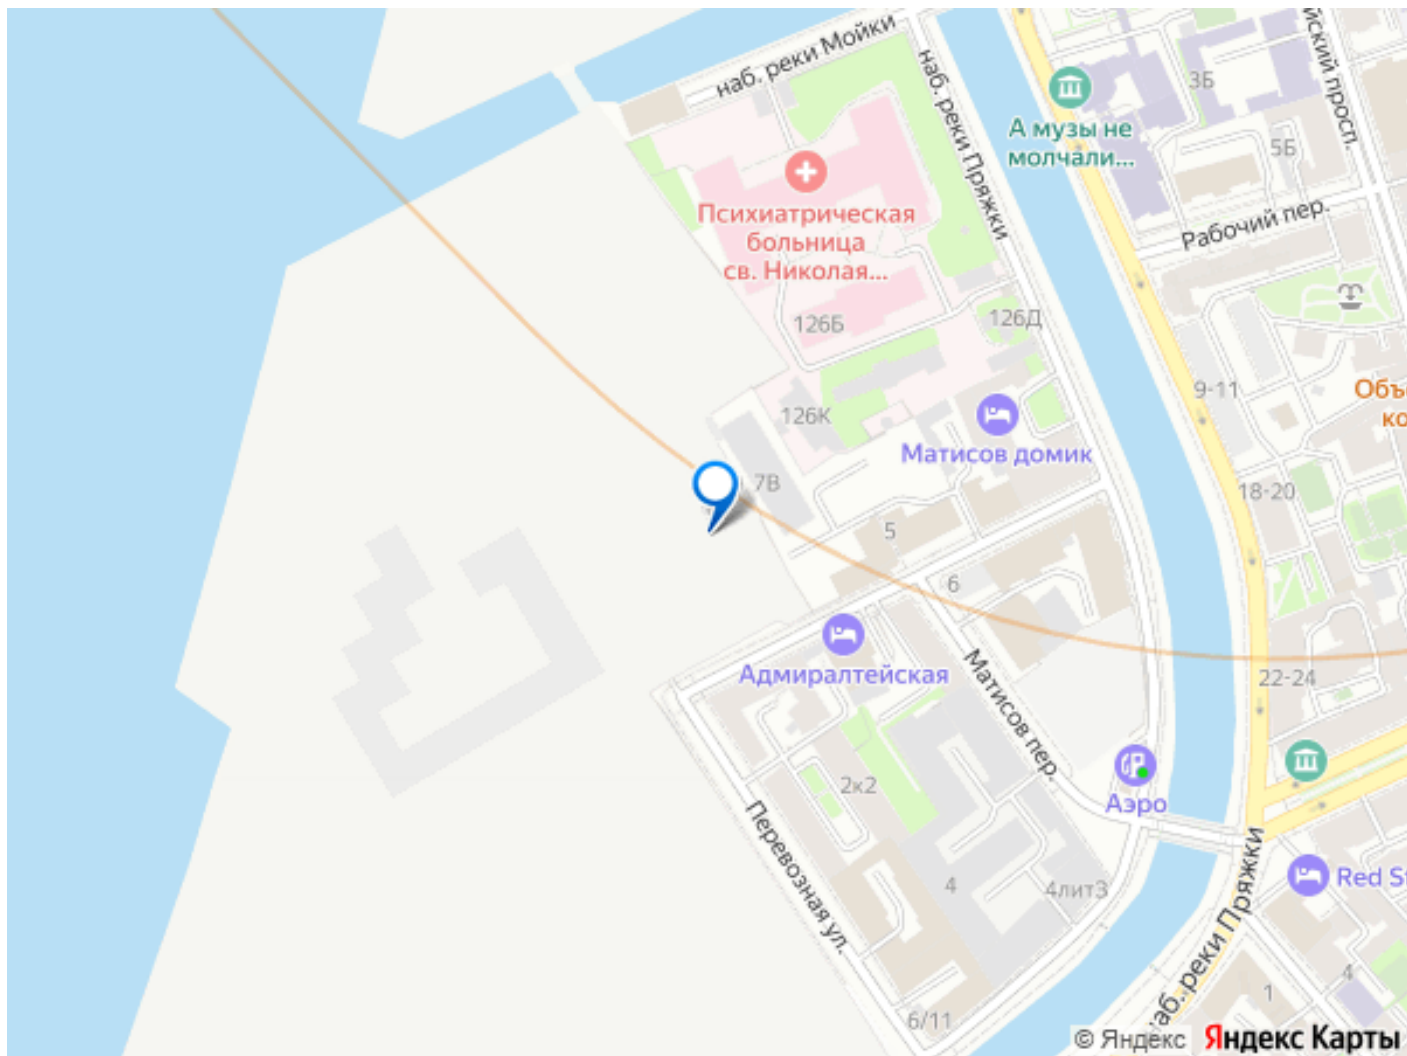

Move.ru - вся недвижимость России