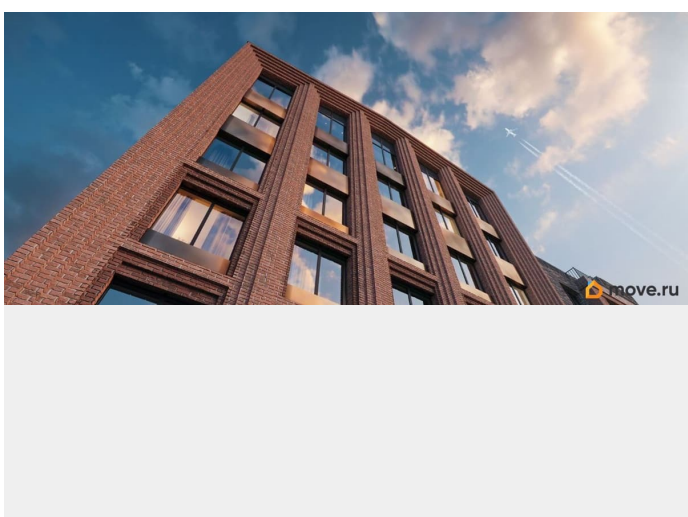

ОСТРОВ ПЕРВЫХ
МАТИСОВ ОСТРОВ

КОЛ-ВО КОМНАТ   СЕКЦИЯ   КОРПУС   ПЛОЩАДЬ