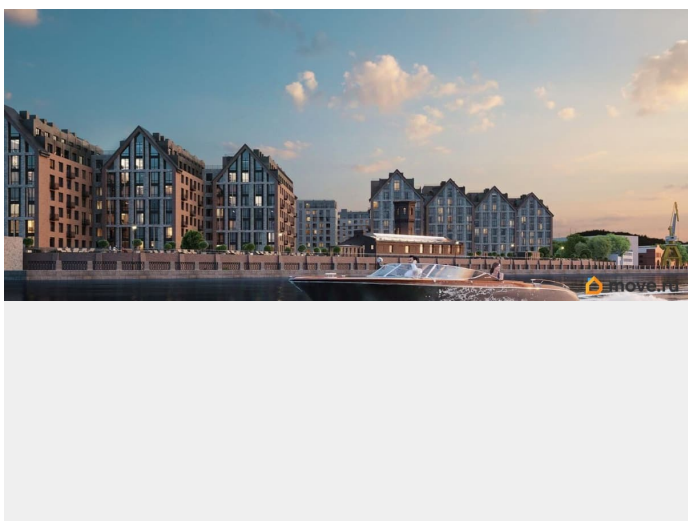

ОСТРОВ ПЕРВЫХ
МАТИСОВ ОСТРОВ

КОЛ-ВО КОМНАТ   СЕКЦИЯ   КОРПУС   ПЛОЩАДЬ