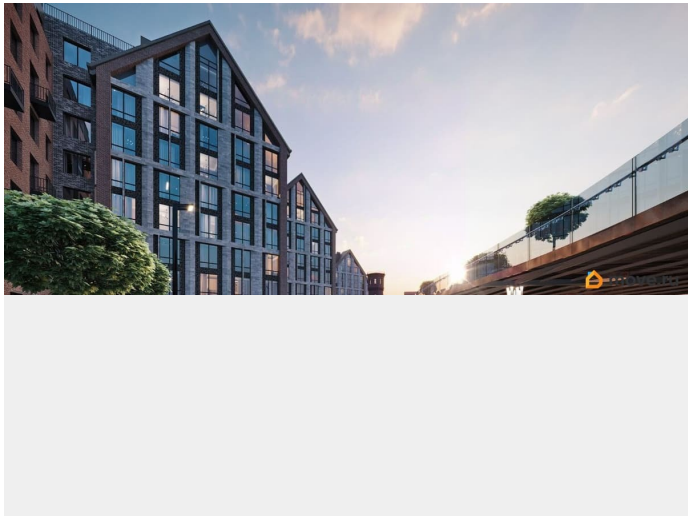

ОСТРОВ ПЕРВЫХ
МАТИСОВ ОСТРОВ

КОЛ-ВО КОМНАТ   СЕКЦИЯ   КОРПУС   ПЛОЩАДЬ