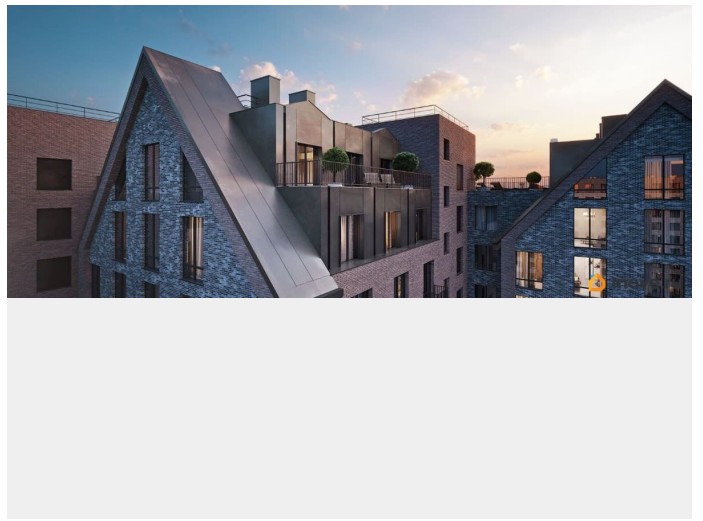

ОСТРОВ ПЕРВЫХ
МАТИСОВ ОСТРОВ

КОЛ-ВО КОМНАТ   СЕКЦИЯ   КОРПУС   ПЛОЩАДЬ