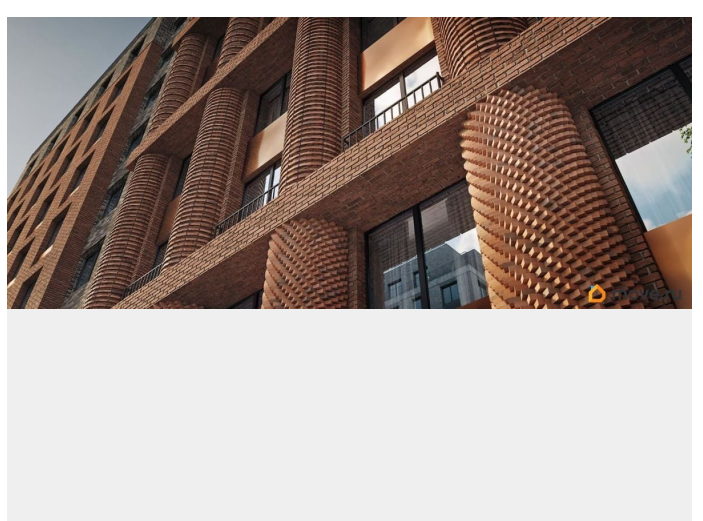

ОСТРОВ ПЕРВЫХ
МАТИСОВ ОСТРОВ

КОЛ-ВО КОМНАТ   СЕКЦИЯ   КОРПУС   ПЛОЩАДЬ