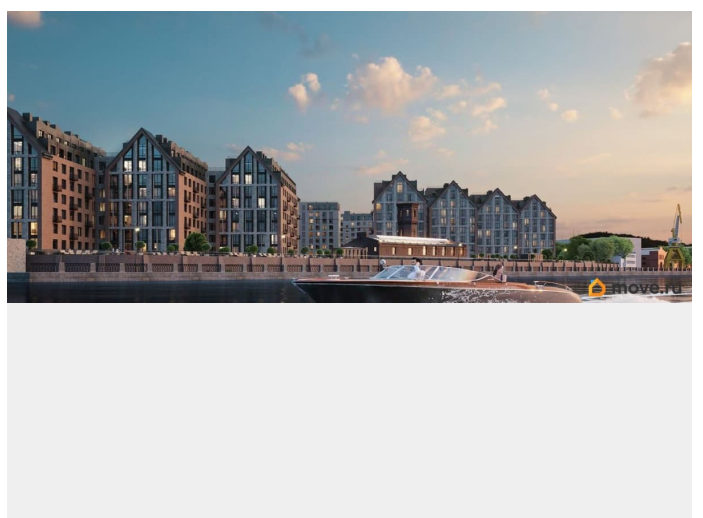

ОСТРОВ ПЕРВЫХ
МАТИСОВ ОСТРОВ

КОЛ-ВО КОМНАТ   СЕКЦИЯ   КОРПУС   ПЛОЩАДЬ