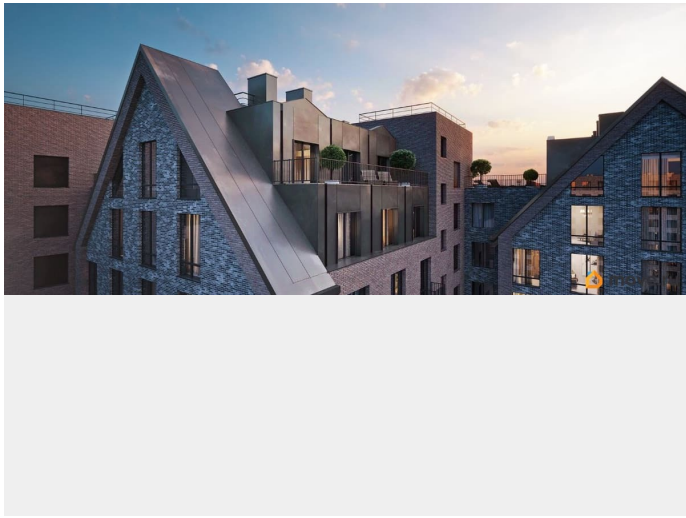

ОСТРОВ ПЕРВЫХ
МАТИСОВ ОСТРОВ

КОЛ-ВО КОМНАТ   СЕКЦИЯ   КОРПУС   ПЛОЩАДЬ