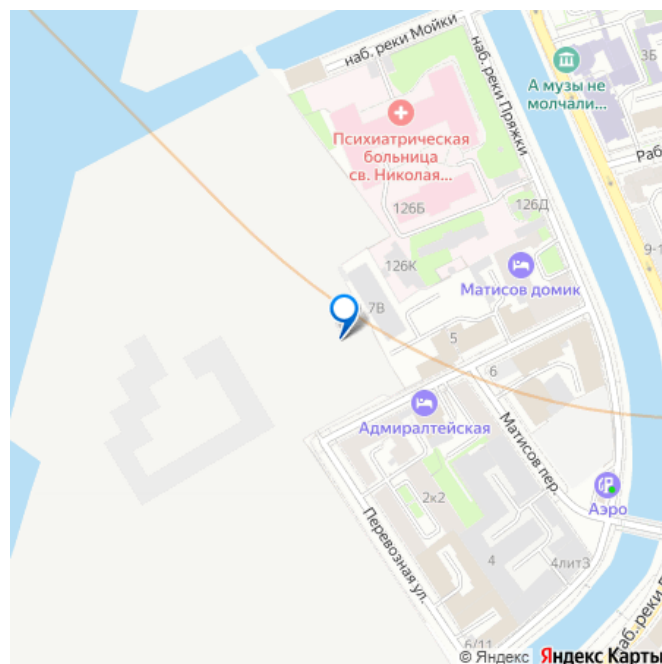

лифт, парковка

Описание

Остров первых новый премиальный квартал в центре Петербурга, на Матисовом острове.

Всего в нескольких минутах находятся легендарная Новая Голландия, величественный Мариинский театр и вся культурная палитра Петербурга.