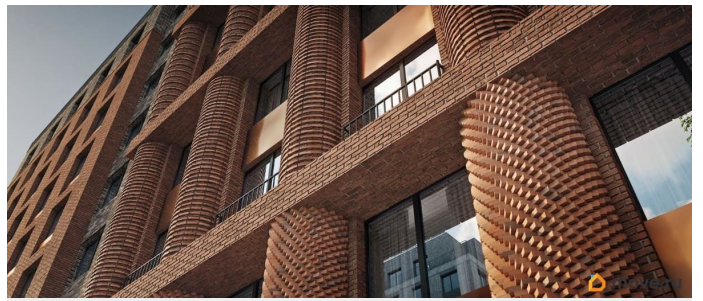

ОСТРОВ ПЕРВЫХ
МАТИСОВ ОСТРОВ

КОЛ-ВО КОМНАТ   СЕКЦИЯ   КОРПУС   ПЛОШАДЬ