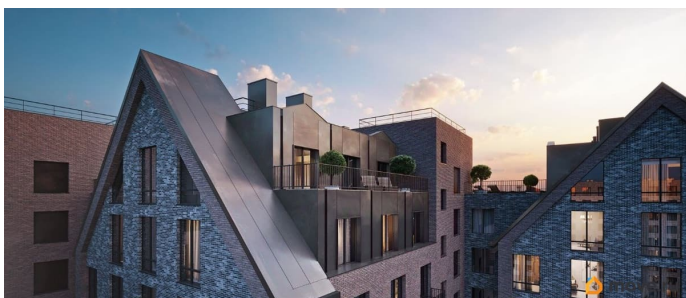

ОСТРОВ ПЕРВЫХ
МАТИСОВ ОСТРОВ

КОЛ-ВО КОМНАТ   СЕКЦИЯ   КОРПУС   ПЛОШАДЬ