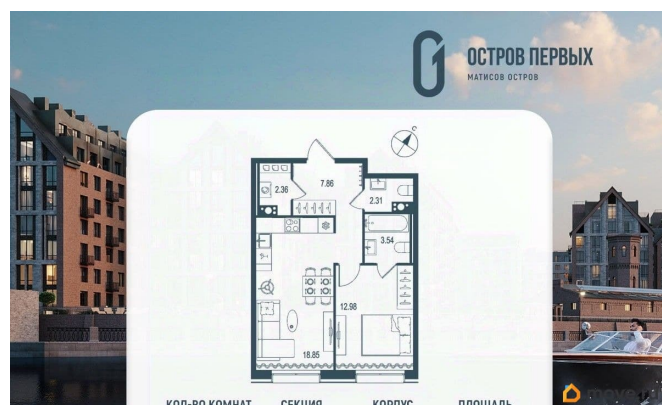

🕒 Создано: 11.07.2025 в 18:12

🔄 Обновлено: 03.04.2026 в 13:26

**Санкт-Петербург, Перевозная улица,
Корпус 2**

23 471 000 ₹

Санкт-Петербург, Перевозная улица, Корпус 2

Округ

[СПБ, Адмиралтейский район](#)

Улица

[набережная Перевозная](#)

Квартира

Количество комнат

1

Высота потолков

2.7 м

Жилая площадь

13 м²

Общая площадь

47.9 м²

Этаж

8/10

Детали объекта

Тип сделки

Продам

Раздел

[Квартиры](#)

Квартира в новостройке

да

Год сдачи

<https://spb.move.ru/objects/9282744687>

**Fizika Development, Fizika
Development**

79820962679

для заметок