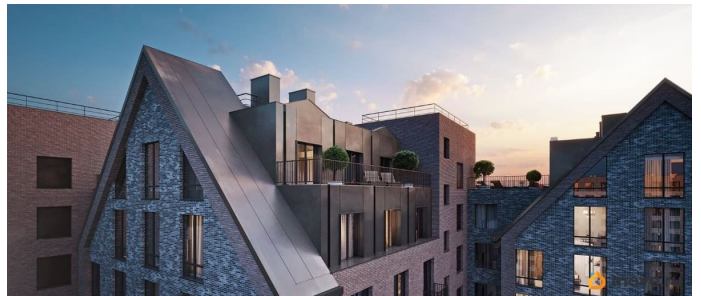

Архитектура, разработанная Евгением Подгорновым и его студией INTERCOLUMNIUM, отражает характер города. Фасады облицованы кирпичом терракотового и серого оттенков. Все материалы отвечают высокому качеству строительства. Компания Fizika Development бережно восстановит исторический объект, воплощающий величие императорской России. Краснокирпичное производственное здание с водонапорной башней завода шотландского инженера Чарльза Берда станет лицом клубного квартала «Остров первых» и новой точкой притяжения для горожан. Приватная территория, сочетающая камерную атмосферу и комфорт, была создана ведущими урбанистами города. Проектом предусмотрен одноуровневый подземный паркинг под жилыми корпусами и дворовым пространством, а также гостевые парковочные места по периметру квартала. Особое внимание уделено безопасности: закрытые дворы, охраняемая территория, круглосуточное видеонаблюдение и контроль доступа 24/7. В премиальном квартале «Остров первых» представлены уникальные планировочные решения: от уютных студий до просторных трехкомнатных квартир с потолками до 5,1 метров.