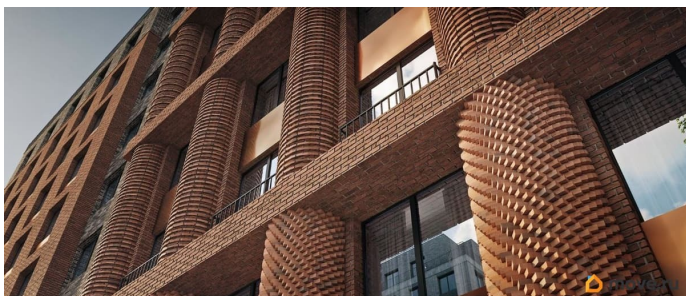

Архитектура, разработанная Евгением Подгорновым и его студией INTERCOLUMNIUM, отражает характер города. Фасады облицованы кирпичом терракотового и серого оттенков. Все материалы отвечают высокому качеству строительства. Компания Fizika Development бережно восстановит исторический объект, воплощающий величие императорской России. Краснокирпичное производственное здание с водонапорной башней завода шотландского инженера Чарльза Берда станет лицом клубного квартала «Остров первых» и новой точкой притяжения для горожан. Приватная территория, сочетающая камерную атмосферу и комфорт, была создана ведущими урбанистами города. Проектом предусмотрен одноуровневый подземный паркинг под жилыми корпусами и дворовым пространством, а также гостевые парковочные места по периметру квартала. Особое внимание уделено безопасности: закрытые дворы, охраняемая территория, круглосуточное видеонаблюдение и контроль доступа 24/7. В премиальном квартале «Остров первых» представлены уникальные планировочные решения: от уютных студий до просторных трехкомнатных квартир с потолками до 5,1 метров.