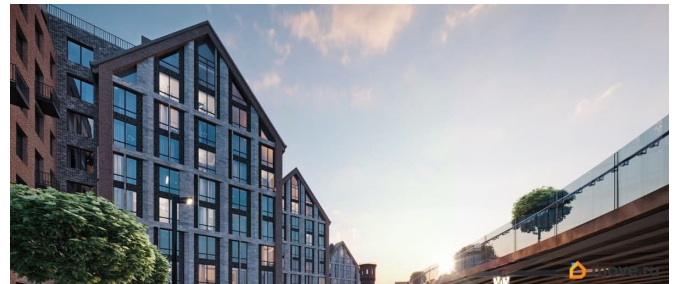

Создано: 11.07.2025 в 18:11

Обновлено: 01.04.2026 в 14:20

Санкт-Петербург, Перевозная улица,

Корпус 2

23 197 970 ₹

Санкт-Петербург, Перевозная улица, Корпус 2

Округ

[СПБ, Адмиралтейский район](#)

Улица

[набережная Перевозная](#)

Квартира

Количество комнат

1

Высота потолков

2.7 м

Жилая площадь

13 м²

Общая площадь

47.9 м²

Этаж

7/10

Детали объекта

Тип сделки

Продам

Раздел

[Квартиры](#)

Квартира в новостройке

да

Год сдачи

<https://spb.move.ru/objects/9288700456>

Fizika Development, Fizika

Development

79820962679

для заметок