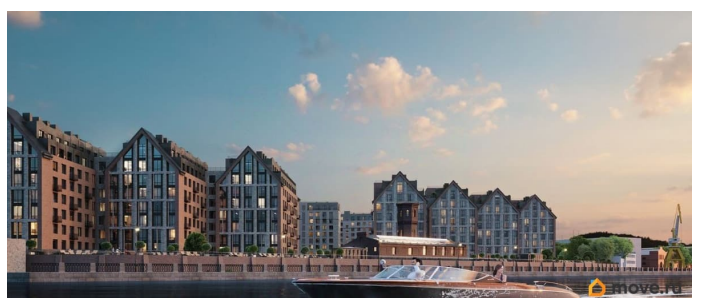

Архитектура, разработанная Евгением Подгорновым и его студией INTERCOLUMNIUM, отражает характер города. Фасады облицованы кирпичом терракотового и серого оттенков. Все материалы отвечают высокому качеству строительства. Компания Fizika Development бережно восстановит исторический объект, воплощающий величие императорской России. Краснокирпичное производственное здание с водонапорной башней завода шотландского инженера Чарльза Берда станет лицом клубного квартала «Остров первых» и новой точкой притяжения для горожан. Приватная территория, сочетающая камерную атмосферу и комфорт, была создана ведущими урбанистами города. Проектом предусмотрен одноуровневый подземный паркинг под жилыми корпусами и дворовым пространством, а также гостевые парковочные места по периметру квартала. Особое внимание уделено безопасности: закрытые дворы, охраняемая территория, круглосуточное видеонаблюдение и контроль доступа 24/7. В премиальном квартале «Остров первых» представлены уникальные планировочные решения: от уютных студий до просторных трехкомнатных квартир с потолками до 5,1 метров.