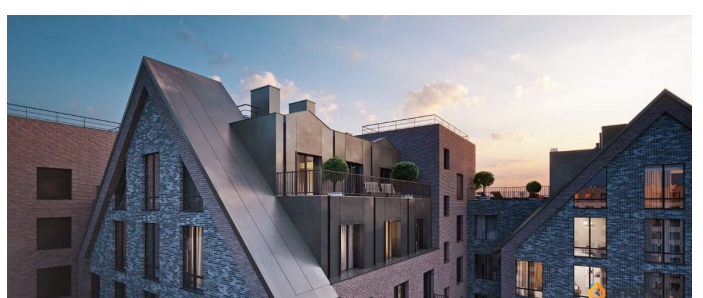

Архитектура, разработанная Евгением Подгорновым и его студией INTERCOLUMNIUM, отражает характер города. Фасады облицованы кирпичом терракотового и серого оттенков. Все материалы отвечают высокому качеству строительства. Компания Fizika Development бережно восстановит исторический объект, воплощающий величие императорской России. Краснокирпичное производственное здание с водонапорной башней завода шотландского инженера Чарльза Берда станет лицом клубного квартала «Остров первых» и новой точкой притяжения для горожан. Приватная территория, сочетающая камерную атмосферу и комфорт, была создана ведущими урбанистами города. Проектом предусмотрен одноуровневый подземный паркинг под жилыми корпусами и дворовым пространством, а также гостевые парковочные места по периметру квартала. Особое внимание уделено безопасности: закрытые дворы, охраняемая территория, круглосуточное видеонаблюдение и контроль доступа 24/7. В премиальном квартале «Остров первых» представлены уникальные планировочные решения: от уютных студий до просторных трехкомнатных квартир с потолками до 5,1 метров.