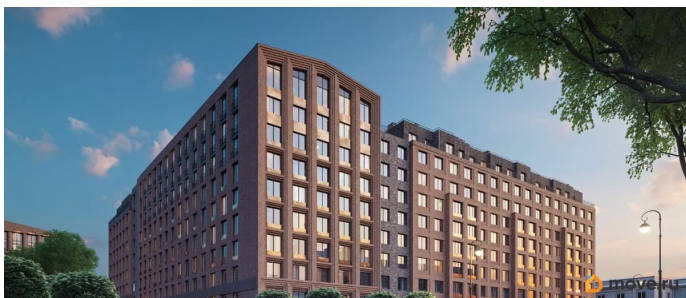

Архитектура, разработанная Евгением Подгорновым и его студией INTERCOLUMNIUM, отражает характер города. Фасады облицованы кирпичом терракотового и серого оттенков. Все материалы отвечают высокому качеству строительства. Компания Fizika Development бережно восстановит исторический объект, воплощающий величие императорской России. Краснокирпичное производственное здание с водонапорной башней завода шотландского инженера Чарльза Берда станет лицом клубного квартала «Остров первых» и новой точкой притяжения для горожан. Приватная территория, сочетающая камерную атмосферу и комфорт, была создана ведущими урбанистами города. Проектом предусмотрен одноуровневый подземный паркинг под жилыми корпусами и дворовым пространством, а также гостевые парковочные места по периметру квартала. Особое внимание уделено безопасности: закрытые дворы, охраняемая территория, круглосуточное видеонаблюдение и контроль доступа 24/7. В премиальном квартале «Остров первых» представлены уникальные планировочные решения: от уютных студий до просторных трехкомнатных квартир с потолками до 5,1 метров.