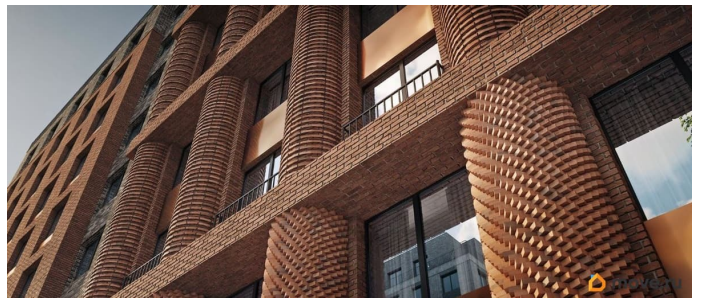

Архитектура, разработанная Евгением Подгорновым и его студией INTERCOLUMNIUM, отражает характер города. Фасады облицованы кирпичом терракотового и серого оттенков. Все материалы отвечают высокому качеству строительства. Компания Fizika Development бережно восстановит исторический объект, воплощающий величие императорской России. Краснокирпичное производственное здание с водонапорной башней завода шотландского инженера Чарльза Берда станет лицом клубного квартала «Остров первых» и новой точкой притяжения для горожан. Приватная территория, сочетающая камерную атмосферу и комфорт, была создана ведущими урбанистами города. Проектом предусмотрен одноуровневый подземный паркинг под жилыми корпусами и дворовым пространством, а также гостевые парковочные места по периметру квартала. Особое внимание уделено безопасности: закрытые дворы, охраняемая территория, круглосуточное видеонаблюдение и контроль доступа 24/7. В премиальном квартале «Остров первых» представлены уникальные планировочные решения: от уютных студий до просторных трехкомнатных квартир с потолками до 5,1 метров.