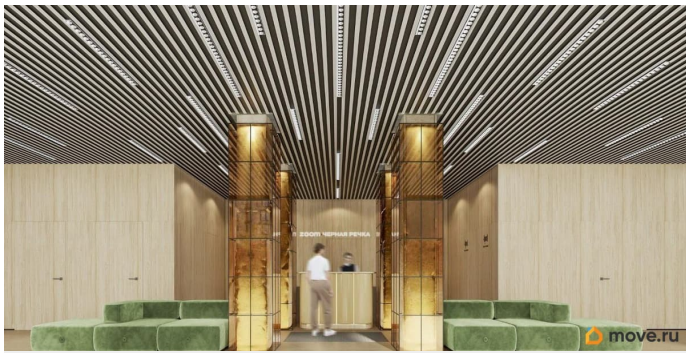

Move.ru - вся недвижимость России