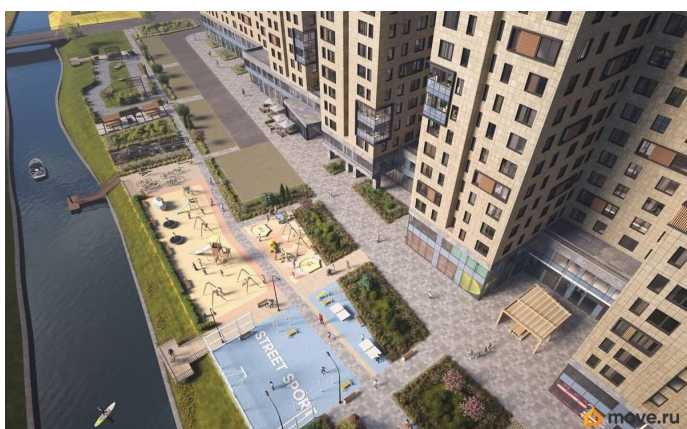

КОМНАТНОСТЬ
1-комн.

ПЛОЩАДЬ
46.00 м²

ЭТАЖ
7