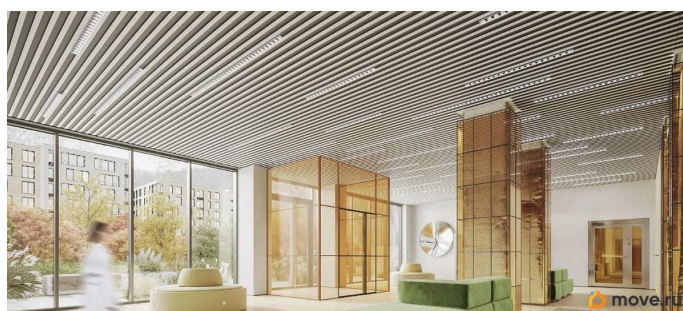

КОМНАТНОСТЬ
1-комн.

ПЛОЩАДЬ
46.00 м²

ЭТАЖ
7