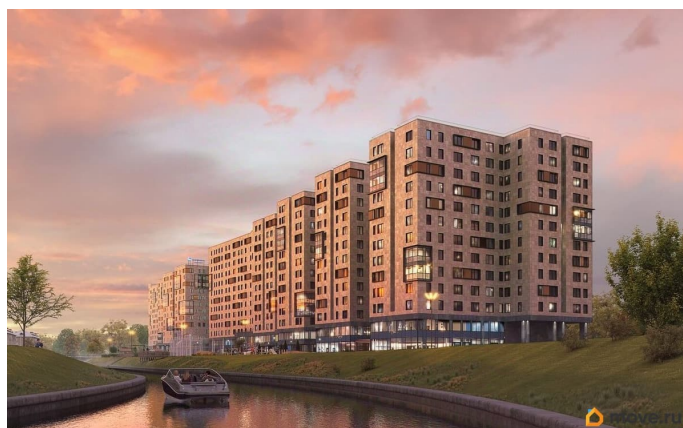

КОМНАТНОСТЬ
1-комн.

ПЛОЩАДЬ
46.00 м²

ЭТАЖ
7