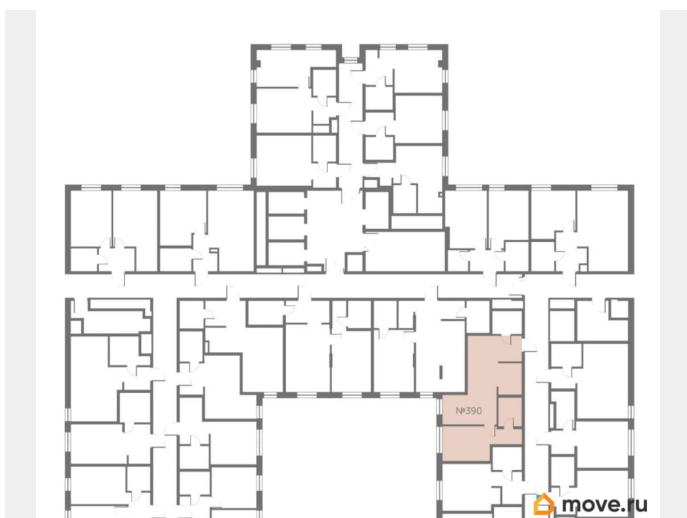

КОМНАТНОСТЬ
1-комн.

ПЛОЩАДЬ
46.00 м²

ЭТАЖ
7