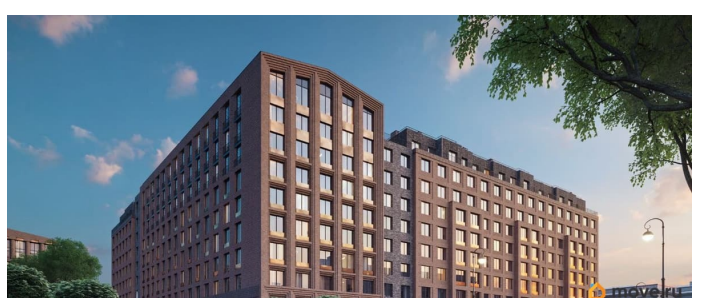

Архитектура, разработанная Евгением Подгорновым и его студией INTERCOLUMNIUM, отражает характер города. Фасады облицованы кирпичом терракотового и серого оттенков. Все материалы отвечают высокому качеству строительства. Компания Fizika Development бережно восстановит исторический объект, воплощающий величие императорской России. Краснокирпичное производственное здание с водонапорной башней завода шотландского инженера Чарльза Берда станет лицом клубного квартала «Остров первых» и новой точкой притяжения для горожан. Приватная территория, сочетающая камерную атмосферу и комфорт, была создана ведущими урбанистами города. Проектом предусмотрен одноуровневый подземный паркинг под жилыми корпусами и дворовым пространством, а также гостевые парковочные места по периметру квартала. Особое внимание уделено безопасности: закрытые дворы, охраняемая территория, круглосуточное видеонаблюдение и контроль доступа 24/7. В премиальном квартале «Остров первых» представлены уникальные планировочные решения: от уютных студий до просторных трехкомнатных квартир с потолками до 5,1 метров.