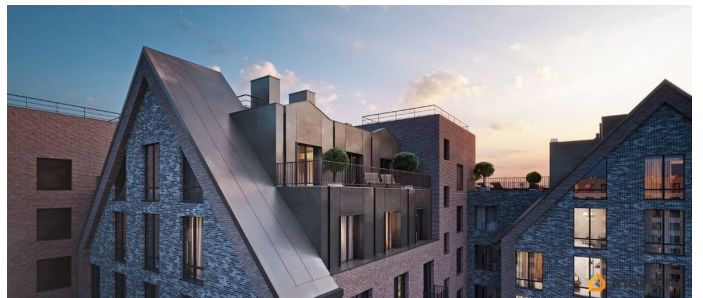

Архитектура, разработанная Евгением Подгорновым и его студией INTERCOLUMNIUM, отражает характер города. Фасады облицованы кирпичом терракотового и серого оттенков. Все материалы отвечают высокому качеству строительства. Компания Fizika Development бережно восстановит исторический объект, воплощающий величие императорской России. Краснокирпичное производственное здание с водонапорной башней завода шотландского инженера Чарльза Берда станет лицом клубного квартала «Остров первых» и новой точкой притяжения для горожан. Приватная территория, сочетающая камерную атмосферу и комфорт, была создана ведущими урбанистами города. Проектом предусмотрен одноуровневый подземный паркинг под жилыми корпусами и дворовым пространством, а также гостевые парковочные места по периметру квартала. Особое внимание уделено безопасности: закрытые дворы, охраняемая территория, круглосуточное видеонаблюдение и контроль доступа 24/7. В премиальном квартале «Остров первых» представлены уникальные планировочные решения: от уютных студий до просторных трехкомнатных квартир с потолками до 5,1 метров.