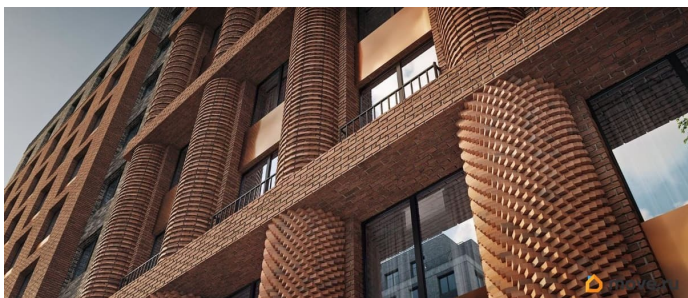

Архитектура, разработанная Евгением Подгорновым и его студией INTERCOLUMNIUM, отражает характер города. Фасады облицованы кирпичом терракотового и серого оттенков. Все материалы отвечают высокому качеству строительства. Компания Fizika Development бережно восстановит исторический объект, воплощающий величие императорской России. Краснокирпичное производственное здание с водонапорной башней завода шотландского инженера Чарльза Берда станет лицом клубного квартала «Остров первых» и новой точкой притяжения для горожан. Приватная территория, сочетающая камерную атмосферу и комфорт, была создана ведущими урбанистами города. Проектом предусмотрен одноуровневый подземный паркинг под жилыми корпусами и дворовым пространством, а также гостевые парковочные места по периметру квартала. Особое внимание уделено безопасности: закрытые дворы, охраняемая территория, круглосуточное видеонаблюдение и контроль доступа 24/7. В премиальном квартале «Остров первых» представлены уникальные планировочные решения: от уютных студий до просторных трехкомнатных квартир с потолками до 5,1 метров.