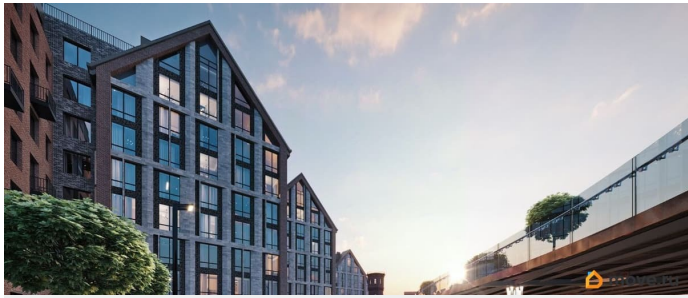

Архитектура, разработанная Евгением Подгорновым и его студией INTERCOLUMNIUM, отражает характер города. Фасады облицованы кирпичом терракотового и серого оттенков. Все материалы отвечают высокому качеству строительства. Компания Fizika Development бережно восстановит исторический объект, воплощающий величие императорской России. Краснокирпичное производственное здание с водонапорной башней завода шотландского инженера Чарльза Берда станет лицом клубного квартала «Остров первых» и новой точкой притяжения для горожан. Приватная территория, сочетающая камерную атмосферу и комфорт, была создана ведущими урбанистами города. Проектом предусмотрен одноуровневый подземный паркинг под жилыми корпусами и дворовым пространством, а также гостевые парковочные места по периметру квартала. Особое внимание уделено безопасности: закрытые дворы, охраняемая территория, круглосуточное видеонаблюдение и контроль доступа 24/7. В премиальном квартале «Остров первых» представлены уникальные планировочные решения: от уютных студий до просторных трехкомнатных квартир с потолками до 5,1 метров.