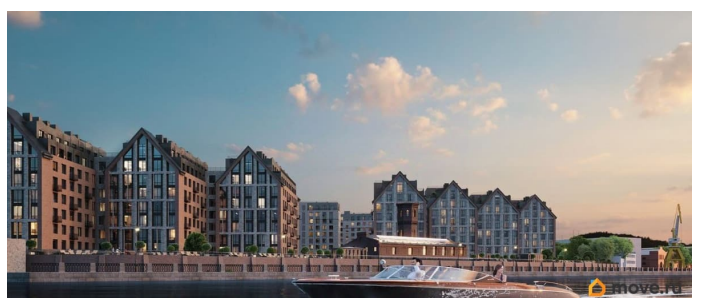

Архитектура, разработанная Евгением Подгорновым и его студией INTERCOLUMNIUM, отражает характер города. Фасады облицованы кирпичом терракотового и серого оттенков. Все материалы отвечают высокому качеству строительства. Компания Fizika Development бережно восстановит исторический объект, воплощающий величие императорской России. Краснокирпичное производственное здание с водонапорной башней завода шотландского инженера Чарльза Берда станет лицом клубного квартала «Остров первых» и новой точкой притяжения для горожан. Приватная территория, сочетающая камерную атмосферу и комфорт, была создана ведущими урбанистами города. Проектом предусмотрен одноуровневый подземный паркинг под жилыми корпусами и дворовым пространством, а также гостевые парковочные места по периметру квартала. Особое внимание уделено безопасности: закрытые дворы, охраняемая территория, круглосуточное видеонаблюдение и контроль доступа 24/7. В премиальном квартале «Остров первых» представлены уникальные планировочные решения: от уютных студий до просторных трехкомнатных квартир с потолками до 5,1 метров.