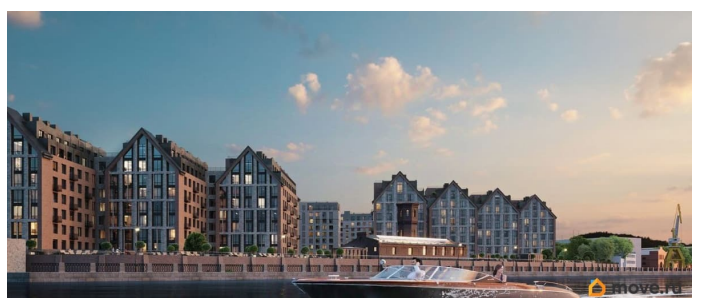

Архитектура, разработанная Евгением Подгорновым и его студией INTERCOLUMNIUM, отражает характер города. Фасады облицованы кирпичом терракотового и серого оттенков. Все материалы отвечают высокому качеству строительства. Компания Fizika Development бережно восстановит исторический объект, воплощающий величие императорской России. Краснокирпичное производственное здание с водонапорной башней завода шотландского инженера Чарльза Берда станет лицом клубного квартала «Остров первых» и новой точкой притяжения для горожан. Приватная территория, сочетающая камерную атмосферу и комфорт, была создана ведущими урбанистами города. Проектом предусмотрен одноуровневый подземный паркинг под жилыми корпусами и дворовым пространством, а также гостевые парковочные места по периметру квартала. Особое внимание уделено безопасности: закрытые дворы, охраняемая территория, круглосуточное видеонаблюдение и контроль доступа 24/7. В премиальном квартале «Остров первых» представлены уникальные планировочные решения: от уютных студий до просторных трехкомнатных квартир с потолками до 5,1 метров.