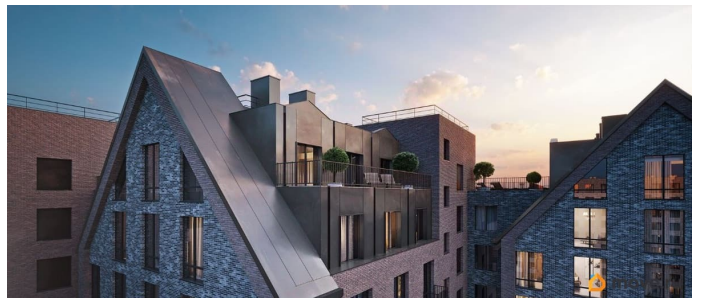

Архитектура, разработанная Евгением Подгорновым и его студией INTERCOLUMNIUM, отражает характер города. Фасады облицованы кирпичом терракотового и серого оттенков. Все материалы отвечают высокому качеству строительства. Компания Fizika Development бережно восстановит исторический объект, воплощающий величие императорской России. Краснокирпичное производственное здание с водонапорной башней завода шотландского инженера Чарльза Берда станет лицом клубного квартала «Остров первых» и новой точкой притяжения для горожан. Приватная территория, сочетающая камерную атмосферу и комфорт, была создана ведущими урбанистами города. Проектом предусмотрен одноуровневый подземный паркинг под жилыми корпусами и дворовым пространством, а также гостевые парковочные места по периметру квартала. Особое внимание уделено безопасности: закрытые дворы, охраняемая территория, круглосуточное видеонаблюдение и контроль доступа 24/7. В премиальном квартале «Остров первых» представлены уникальные планировочные решения: от уютных студий до просторных трехкомнатных квартир с потолками до 5,1 метров.