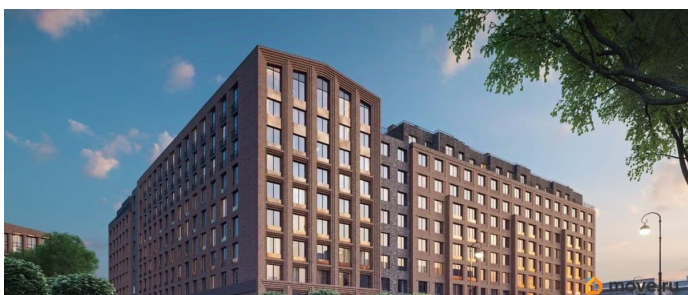

## Описание

Продаётся 1-комнатная квартира в строящемся доме (Корпус 2), срок сдачи: I-кв. 2029, общей площадью 48.04 кв.м., на 7 этаже. Новый жилой комплекс «Остров первых» от застройщика «ГК Fizika Development» расположен по адресу: г. Санкт-Петербург, Перевозная улица