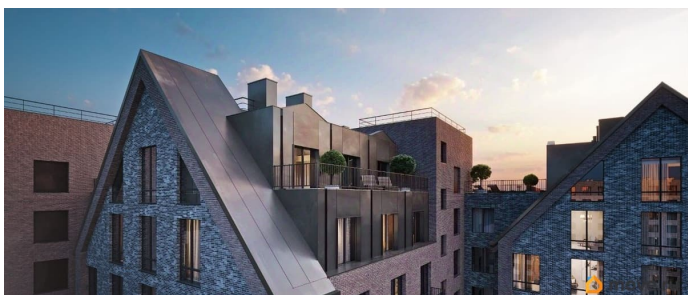

## Описание

Продаётся 1-комнатная квартира в строящемся доме (Корпус 2), срок сдачи: I-кв. 2029, общей площадью 48.04 кв.м., на 7 этаже. Новый жилой комплекс «Остров первых» от застройщика «ГК Fizika Development» расположен по адресу: г. Санкт-Петербург, Перевозная улица