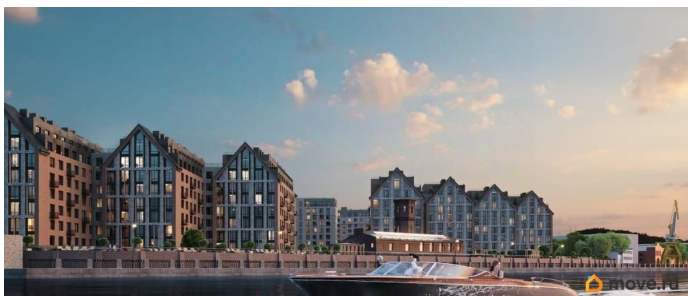

## Описание

Продаётся 1-комнатная квартира в строящемся доме (Корпус 2), срок сдачи: I-кв. 2029, общей площадью 48.04 кв.м., на 7 этаже. Новый жилой комплекс «Остров первых» от застройщика «ГК Fizika Development» расположен по адресу: г. Санкт-Петербург, Перевозная улица