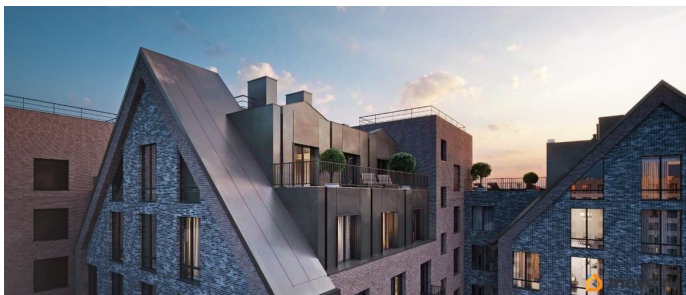

Описание

Продаётся 1-комнатная квартира в строящемся доме (Корпус 2), срок сдачи: I-кв. 2029, общей площадью 48.04 кв.м., на 6 этаже. Новый жилой комплекс «Остров первых» от застройщика «ГК Fizika Development» расположен по адресу: г. Санкт-Петербург, Перевозная улица