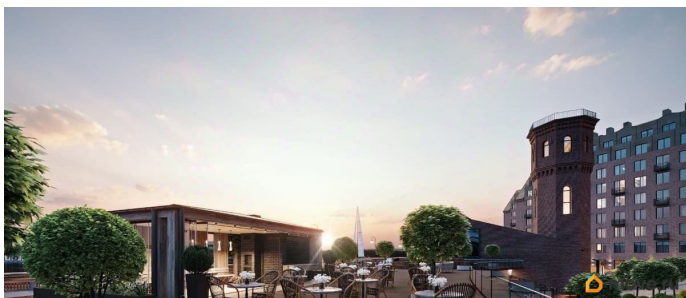

Описание

Продаётся 1-комнатная квартира в строящемся доме (Корпус 2), срок сдачи: I-кв. 2029, общей площадью 48.04 кв.м., на 6 этаже. Новый жилой комплекс «Остров первых» от застройщика «ГК Fizika Development» расположен по адресу: г. Санкт-Петербург, Перевозная улица