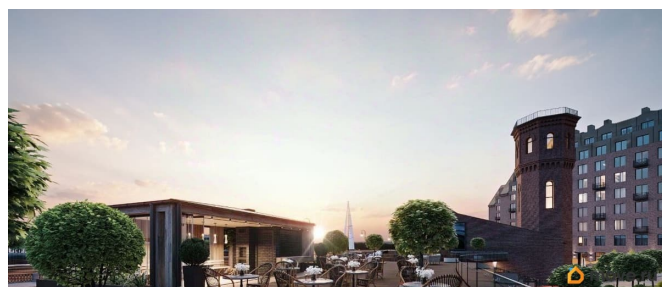

Описание

Продаётся 1-комнатная квартира в строящемся доме (Корпус 2), срок сдачи: I-кв. 2029, общей площадью 48.04 кв.м., на 6 этаже. Новый жилой комплекс «Остров первых» от застройщика «ГК Fizika Development» расположен по адресу: г. Санкт-Петербург, Перевозная улица