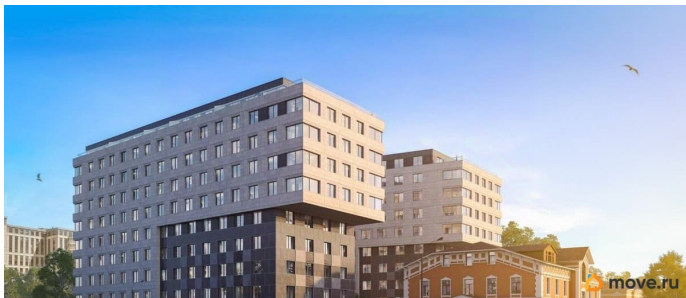

Move.ru - вся недвижимость России