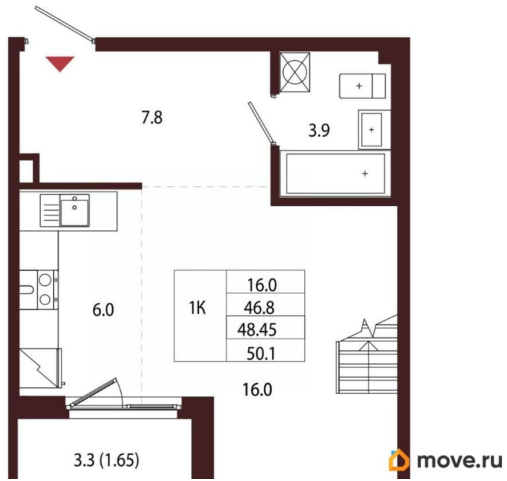

Move.ru - вся недвижимость России