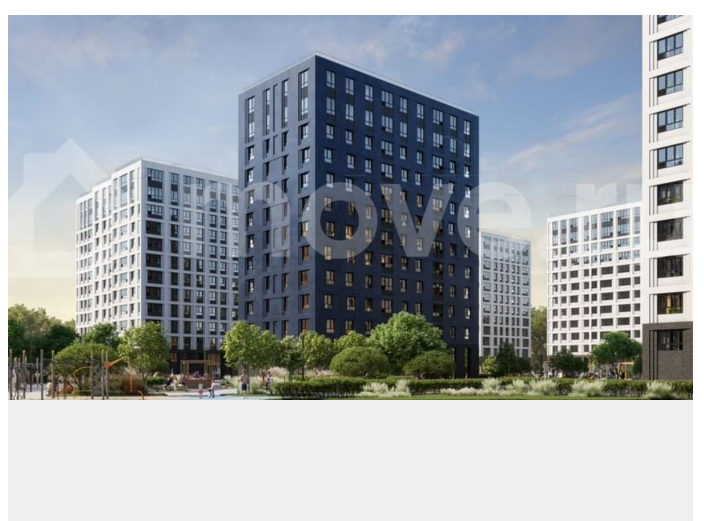

Продаётся 1к.кв. в ЖК Тайм Сквер от застройщика Холдинг «РСТИ» (Росстройинвест). Квартира находится в 13 этажном доме, в Корпус K10 - Тайм Сквер на 11 этаже. Общая площадь квартиры 48,50

<https://spb.move.ru/objects/9290709782>

Холдинг «РСТИ» (Росстройинвест),

Холдинг «РСТИ» (Росстройинвест)

89251234567

для заметок

кв.м. Жилой комплекс «Тайм Сквер» строится в Приморском районе Санкт-Петербурга. Расположение подходит как автомобилистам, так и тем, кто предпочитает общественный транспорт. Рядом с домами находятся выезды на КАД и Западный скоростной диаметр. До станции метро «Комендантский проспект» можно добраться за 30 минут на автобусе. В «Тайм Сквер» появится собственная инфраструктура. В коммерческих помещениях на первых этажах корпусов запланированы магазины, салоны красоты, кафе, рестораны и другие сервисы. Предусмотрен детский сад на 100 мест. В закрытом внутреннем дворе будут обустроены зоны для отдыха, игровые и спортивные площадки. Автовладельцев порадует отапливаемый паркинг, спуститься в который можно будет на лифте. Еще одно преимущество «Тайм Сквер» — его близость к природе. Окна домов выходят на Юнтоловский лесопарк. За 20 минут на машине жители комплекса доберутся до парка 300-летия Петербурга и Финского залива. А на «Лахта Центр» получится полюбоваться из окон некоторых квартир. Жилой комплекс состоит из 13 домов высотой 13 этажей. Фасады отделаны штукатуркой и клинкерной плиткой. Благодаря графитовому цвету и асимметричному расположению окон дома выглядят строго, но в то же время оригинально. Расположение домов перекликается с названием проекта. Каждый из корпусов, находящихся по периметру участка, символизирует отдельный час на циферблате, а центральный дом (корпус 0) обозначает место пересечения стрелок. Благодаря этому с высоты комплекс будет напоминать огромные часы.