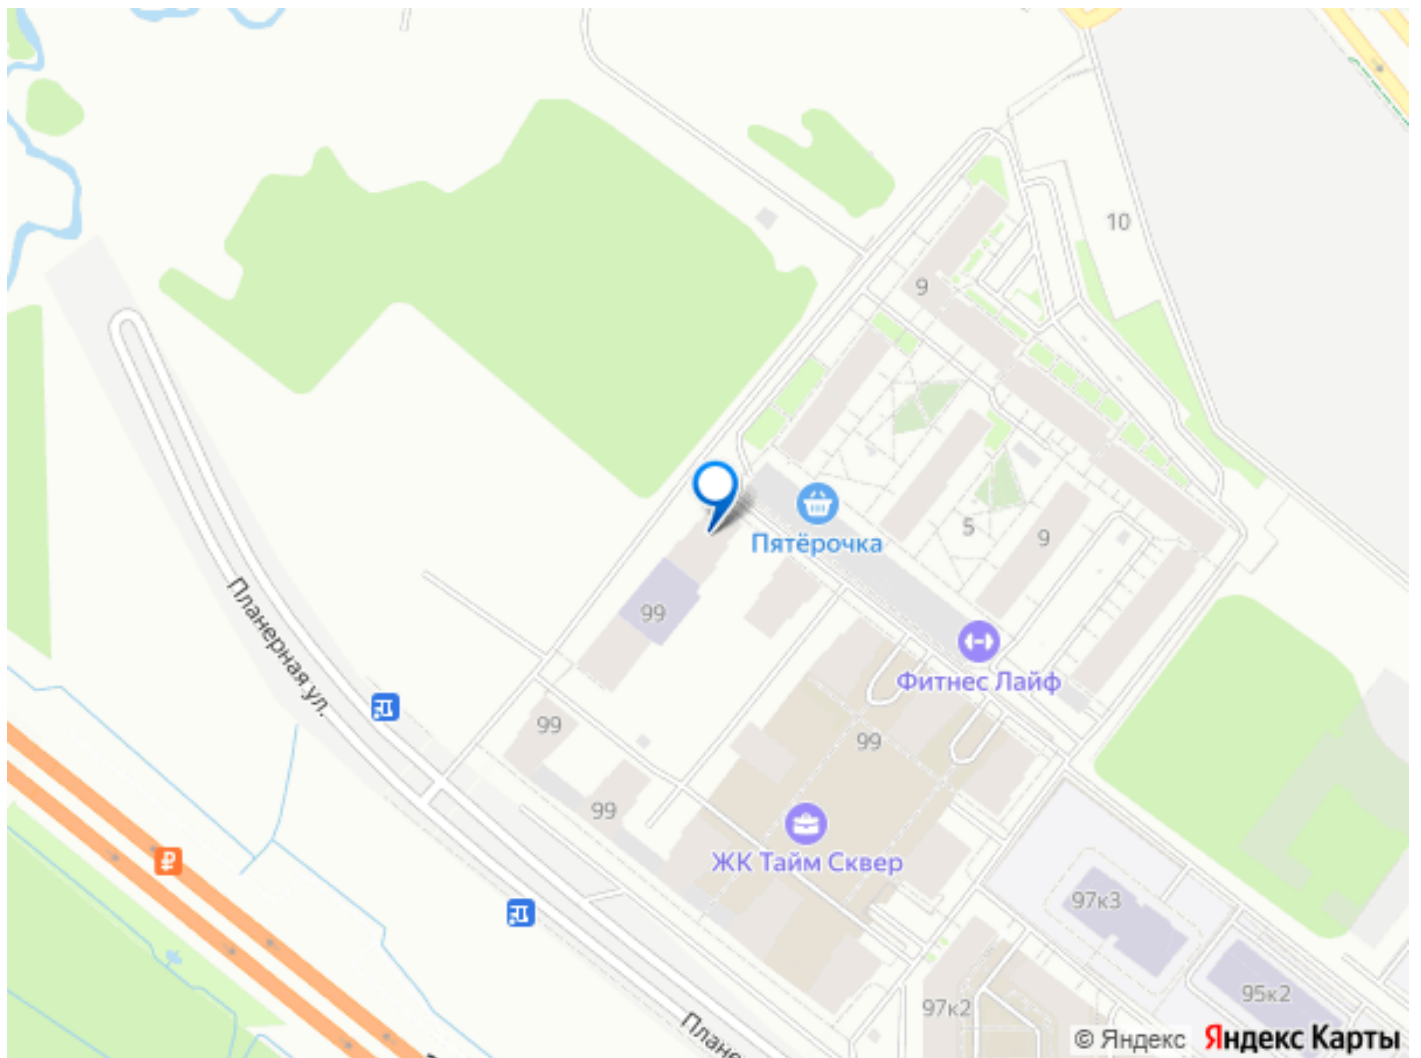

Холдинг «РСТИ» (Росстройинвест),

Холдинг «РСТИ» (Росстройинвест)

89251234567

для заметок

кв.м. Жилой комплекс «Тайм Сквер» строится в Приморском районе Санкт-Петербурга. Расположение подходит как автомобилистам, так и тем, кто предпочитает общественный транспорт. Рядом с домами находятся выезды на КАД и Западный скоростной диаметр. До станции метро «Комендантский проспект» можно добраться за 30 минут на автобусе. В «Тайм Сквер» появится собственная инфраструктура. В коммерческих помещениях на первых этажах корпусов запланированы магазины, салоны красоты, кафе, рестораны и другие сервисы. Предусмотрен детский сад на 100 мест. В закрытом внутреннем дворе будут обустроены зоны для отдыха, игровые и спортивные площадки. Автовладельцев порадует отапливаемый паркинг, спуститься в который можно будет на лифте. Еще одно преимущество «Тайм Сквер» — его близость к природе. Окна домов выходят на Юнтоловский лесопарк. За 20 минут на машине жители комплекса доберутся до парка 300-летия Петербурга и Финского залива. А на «Лахта Центр» получится полюбоваться из окон некоторых квартир. Жилой комплекс состоит из 13 домов высотой 13 этажей. Фасады отделаны штукатуркой и клинкерной плиткой. Благодаря графитовому цвету и асимметричному расположению окон дома выглядят строго, но в то же время оригинально. Расположение домов перекликается с названием проекта. Каждый из корпусов, находящихся по периметру участка, символизирует отдельный час на циферблате, а центральный дом (корпус 0) обозначает место пересечения стрелок. Благодаря этому с высоты комплекс будет напоминать огромные часы.