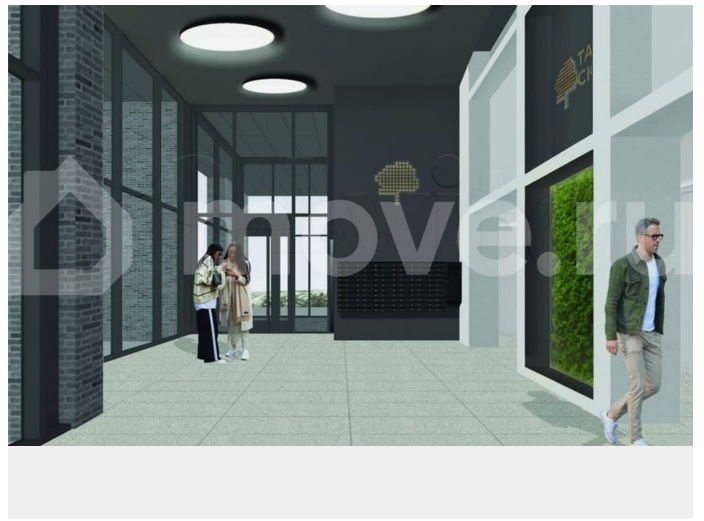

Холдинг «РСТИ» (Росстройинвест),

Холдинг «РСТИ» (Росстройинвест)

89251234567

для заметок

кв.м. Жилой комплекс «Тайм Сквер» строится в Приморском районе Санкт-Петербурга. Расположение подходит как автомобилистам, так и тем, кто предпочитает общественный транспорт. Рядом с домами находятся выезды на КАД и Западный скоростной диаметр. До станции метро «Комендантский проспект» можно добраться за 30 минут на автобусе. В «Тайм Сквер» появится собственная инфраструктура. В коммерческих помещениях на первых этажах корпусов запланированы магазины, салоны красоты, кафе, рестораны и другие сервисы. Предусмотрен детский сад на 100 мест. В закрытом внутреннем дворе будут обустроены зоны для отдыха, игровые и спортивные площадки. Автовладельцев порадует отапливаемый паркинг, спуститься в который можно будет на лифте. Еще одно преимущество «Тайм Сквер» — его близость к природе. Окна домов выходят на Юнтоловский лесопарк. За 20 минут на машине жители комплекса доберутся до парка 300-летия Петербурга и Финского залива. А на «Лахта Центр» получится полюбоваться из окон некоторых квартир. Жилой комплекс состоит из 13 домов высотой 13 этажей. Фасады отделаны штукатуркой и клинкерной плиткой. Благодаря графитовому цвету и асимметричному расположению окон дома выглядят строго, но в то же время оригинально. Расположение домов перекликается с названием проекта. Каждый из корпусов, находящихся по периметру участка, символизирует отдельный час на циферблате, а центральный дом (корпус 0) обозначает место пересечения стрелок. Благодаря этому с высоты комплекс будет напоминать огромные часы.