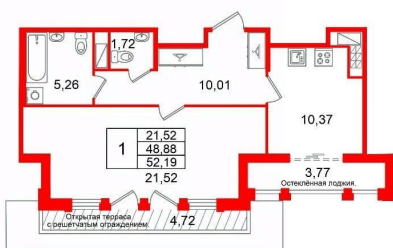

Площадь кухни

10.4 м²

Общая площадь

48.88 м²

Этаж

8/9

Детали объекта

Тип сделки

м². Общая площадь квартиры - 48.88 м²,

жилая 21.52 м², высота потолка 3 м.

Квартира продается с черновой отделкой.

Что особенного в ЖК «Кристалл Холл»? • 300

м. до наб. Фонтанки, в двух шагах от

Троицкого собора и Юсуповского дворца. •

гостиная, фонтан. • Клуб резидентов:

кинотеатр, бильярдная комната,

переговорная, детский клуб, фитнес-зал с

комнатой для йоги. • Потолки от 3 м до 3,45

м. • Премиальная отделка квартир - Норд

Лайн бизнес

Петербургская Недвижимость

1-комнатная, 48.88м²

- Кол-во комнат 1
- Этаж 8 из 9
- Общая площадь 48.88м²
- Жилая площадь 21.52м²

move.ru

Move.ru - вся недвижимость России