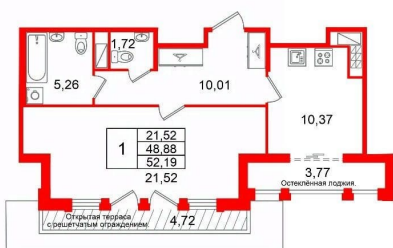

10.4 м<sup>2</sup>

Общая площадь

48.88 м<sup>2</sup>

Этаж

8/9

кухня 10.37 м?, просторная прихожая 10.01

м?. Общая площадь квартиры - 48.88 м?,

жилая 21.52 м?, высота потолка 3 м.

Квартира продается с черновой отделкой.

Что особенного в ЖК «Кристалл Холл»? • 300

м. до наб. Фонтанки, в двух шагах от

Лайн бизнес

**Петербургская Недвижимость**

**1-комнатная, 48.88м<sup>2</sup>**

- Кол-во комнат 1
- Этаж 8 из 9
- Общая площадь 48.88м<sup>2</sup>
- Жилая площадь 21.52м<sup>2</sup>

move.ru