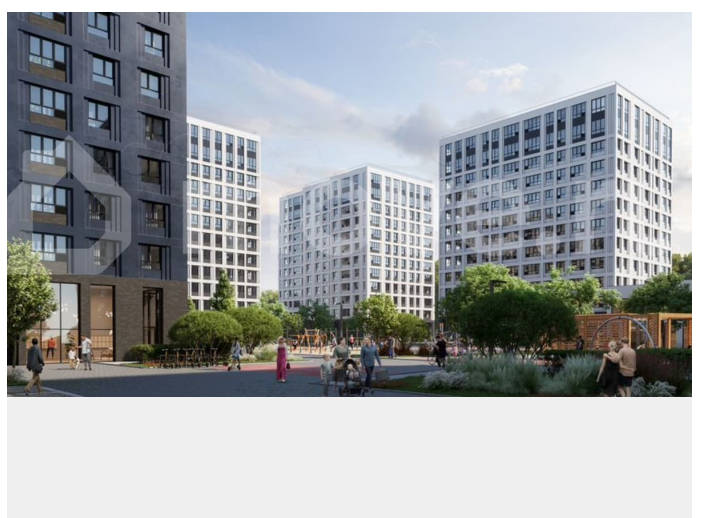

**Холдинг «РСТИ» (Росстройинвест),**

**Холдинг «РСТИ» (Росстройинвест)**

**89251234567**

для заметок

кв.м. Жилой комплекс «Тайм Сквер» строится в Приморском районе Санкт-Петербурга. Расположение подходит как автомобилистам, так и тем, кто предпочитает общественный транспорт. Рядом с домами находятся выезды на КАД и Западный скоростной диаметр. До станции метро «Комендантский проспект» можно добраться за 30 минут на автобусе. В «Тайм Сквер» появится собственная инфраструктура. В коммерческих помещениях на первых этажах корпусов запланированы магазины, салоны красоты, кафе, рестораны и другие сервисы. Предусмотрен детский сад на 100 мест. В закрытом внутреннем дворе будут обустроены зоны для отдыха, игровые и спортивные площадки. Автовладельцев порадует отапливаемый паркинг, спуститься в который можно будет на лифте. Еще одно преимущество «Тайм Сквер» — его близость к природе. Окна домов выходят на Юнтоловский лесопарк. За 20 минут на машине жители комплекса доберутся до парка 300-летия Петербурга и Финского залива. А на «Лахта Центр» получится полюбоваться из окон некоторых квартир. Жилой комплекс состоит из 13 домов высотой 13 этажей. Фасады отделаны штукатуркой и клинкерной плиткой. Благодаря графитовому цвету и асимметричному расположению окон дома выглядят строго, но в то же время оригинально. Расположение домов перекликается с названием проекта. Каждый из корпусов, находящихся по периметру участка, символизирует отдельный час на циферблате, а центральный дом (корпус 0) обозначает место пересечения стрелок. Благодаря этому с высоты комплекс будет напоминать огромные часы.