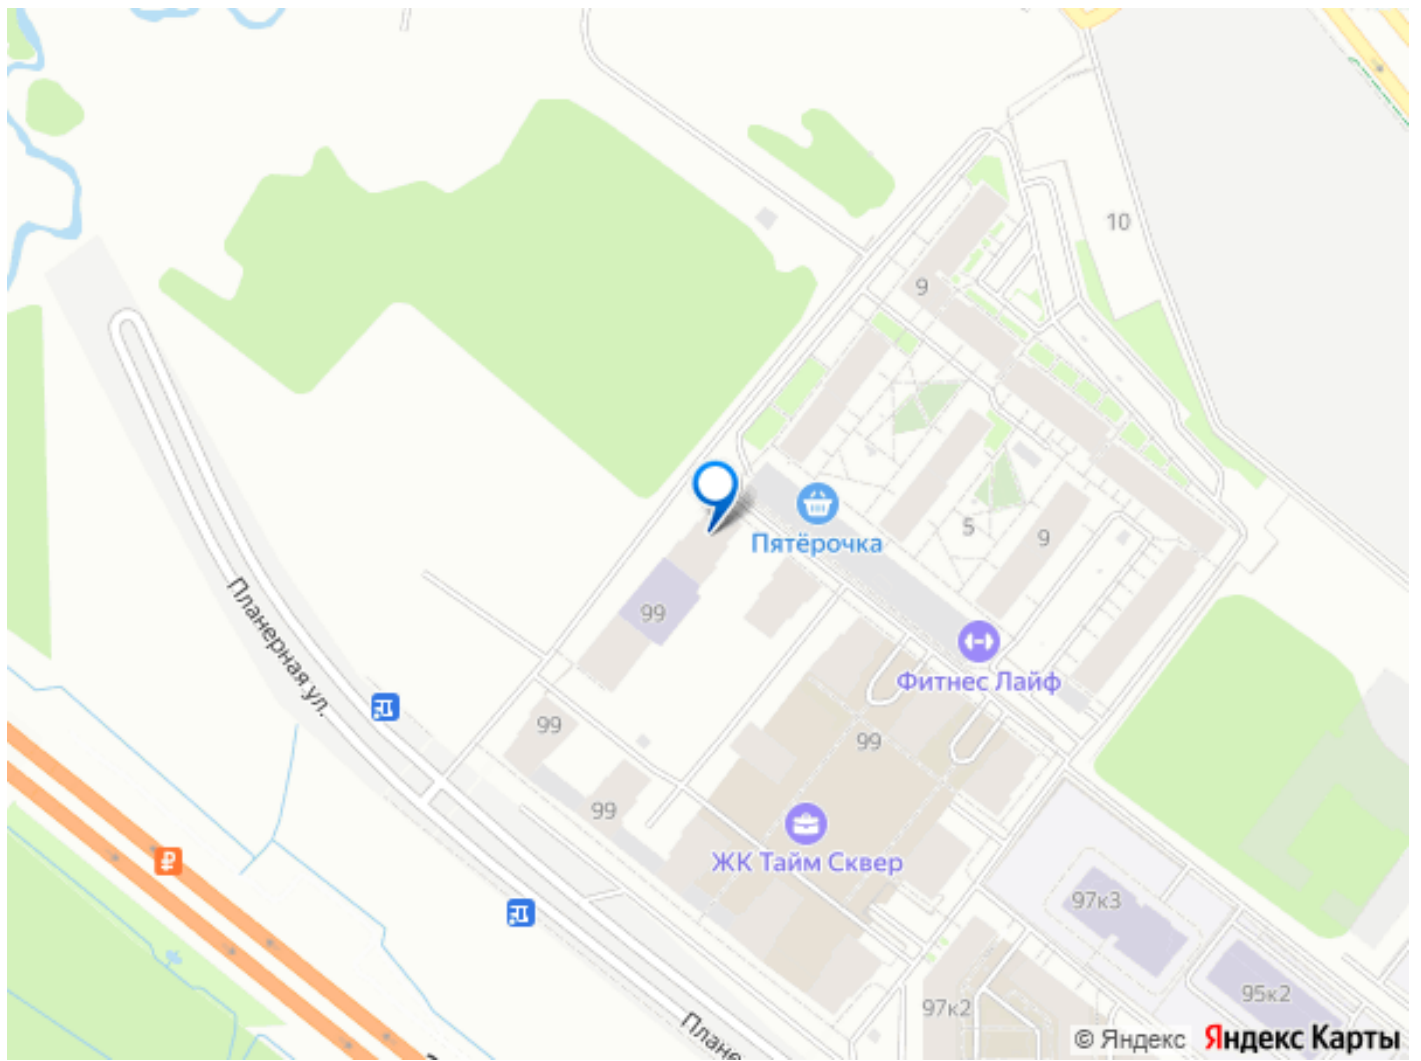

**Холдинг «РСТИ» (Росстройинвест),**

**Холдинг «РСТИ» (Росстройинвест)**

**89251234567**

для заметок

кв.м. Жилой комплекс «Тайм Сквер» строится в Приморском районе Санкт-Петербурга. Расположение подходит как автомобилистам, так и тем, кто предпочитает общественный транспорт. Рядом с домами находятся выезды на КАД и Западный скоростной диаметр. До станции метро «Комендантский проспект» можно добраться за 30 минут на автобусе. В «Тайм Сквер» появится собственная инфраструктура. В коммерческих помещениях на первых этажах корпусов запланированы магазины, салоны красоты, кафе, рестораны и другие сервисы. Предусмотрен детский сад на 100 мест. В закрытом внутреннем дворе будут обустроены зоны для отдыха, игровые и спортивные площадки. Автовладельцев порадует отапливаемый паркинг, спуститься в который можно будет на лифте. Еще одно преимущество «Тайм Сквер» — его близость к природе. Окна домов выходят на Юнтоловский лесопарк. За 20 минут на машине жители комплекса доберутся до парка 300-летия Петербурга и Финского залива. А на «Лахта Центр» получится полюбоваться из окон некоторых квартир. Жилой комплекс состоит из 13 домов высотой 13 этажей. Фасады отделаны штукатуркой и клинкерной плиткой. Благодаря графитовому цвету и асимметричному расположению окон дома выглядят строго, но в то же время оригинально. Расположение домов перекликается с названием проекта. Каждый из корпусов, находящихся по периметру участка, символизирует отдельный час на циферблате, а центральный дом (корпус 0) обозначает место пересечения стрелок. Благодаря этому с высоты комплекс будет напоминать огромные часы.