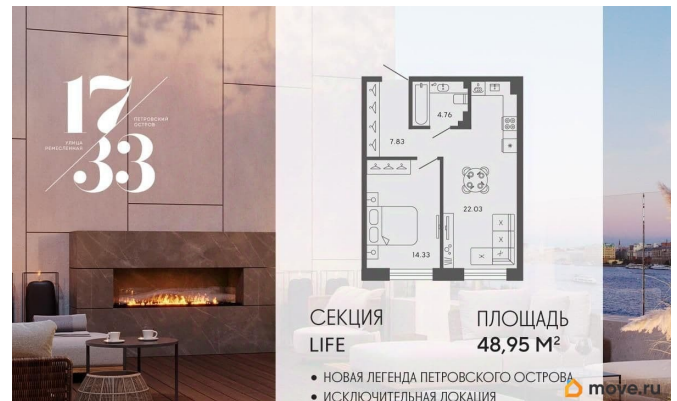

🕒 Создано: 20.02.2026 в 09:40

🔄 Обновлено: 14.04.2026 в 12:53

Element, Element

79830679068

**Санкт-Петербург, Ремесленная улица,
17литЗ**

45 019 315 ₺

Санкт-Петербург, Ремесленная улица, 17литЗ

Округ

[СПБ, Петроградский район](#)

Улица

[улица Ремесленная](#)

Квартира

Количество комнат

1

Высота потолков

3 м

Жилая площадь

14.1 м²

Общая площадь

48.95 м²

Этаж

5/8

Детали объекта

Тип сделки

Продам

Раздел

[Квартиры](#)

Ремонт

без отделки

Квартира в новостройке

для заметок