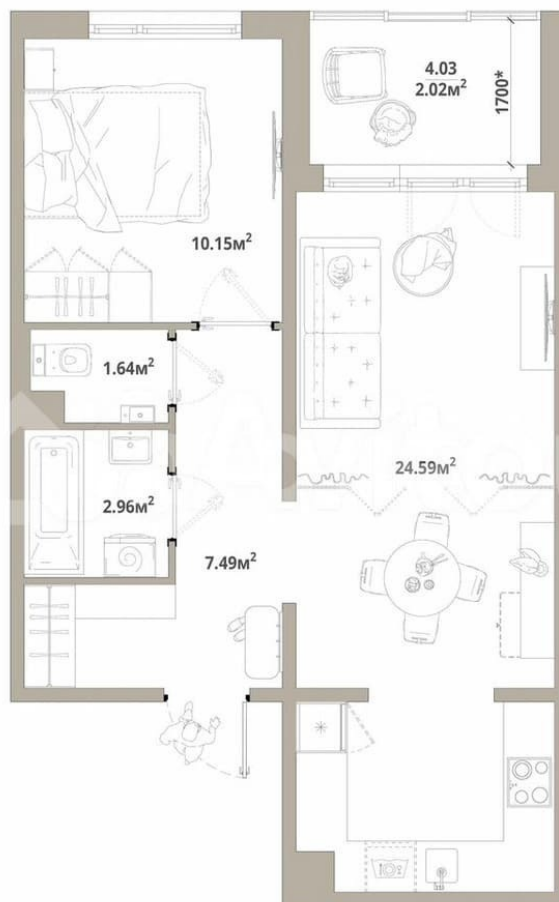

Количество комнат

1

Общая площадь

48.9 м²

Этаж

7/12

Детали объекта

Тип сделки

Описание

Продаётся 1-комнатная квартира №129 с отделкой, площадью 48,85 кв.м., на 7 этаже. Дом №3.2-1 комфорт-класса, 12 этажей, в окружении леса и малоэтажной застройки. Проект с умным домом. РАСПОЛОЖЕНИЕ И БЛАГОУСТРОЙСТВО ЖК «Тишин» расположен в поселке Новоселье в окружении природы —