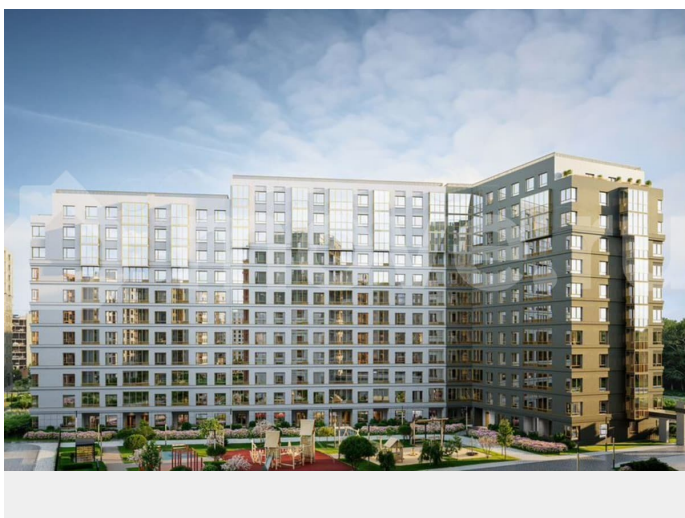

Описание

Продаётся 1-комнатная квартира №129 с отделкой, площадью 48,85 кв.м., на 7 этаже. Дом №3.2-1 комфорт-класса, 12 этажей, в окружении леса и малоэтажной застройки. Проект с умным домом. РАСПОЛОЖЕНИЕ И БЛАГОУСТРОЙСТВО ЖК «Тишин» расположен в поселке Новоселье в окружении природы —

рядом находятся Гореловский лес и Шунгеровский заказник, что делает его идеальным для любителей чистого воздуха и покоя. Особенность комплекса — это благоустроенные дворы с зонами для отдыха, спорта и игр, а также центральный бульвар протяженностью 1 км с велодорожками, спортивными площадками и зонами для прогулок. На территории комплекса предусмотрены детские сады, школа, коммерческие помещения и паркинги, что создает комфортную среду для жизни. Три уровня умного дома 1. Уровень квартиры • Управление освещением, климатом и водоснабжением через мобильное приложение или голосового помощника. • Система защиты от протечек воды с автоматическим перекрытием стояков. • Пожарная сигнализация с уведомлениями в режиме реального времени. 2. Уровень дома • Онлайн-доступ к видеонаблюдению, включая просмотр архива. • Контроль доступа на этажах через СКУД (систему контроля и управления доступом). 3. Уровень ЖК • Единое мобильное приложение Wise City для общения с управляющей компанией, оплаты счетов и сервисных заявок. ГК «ЕДИНО» ГК «Едино» — один из лидеров рынка недвижимости Северо-Запада с 24-летним опытом. Компания известна высокими стандартами качества и соблюдением сроков сдачи объектов. В цифрах: Более 50 реализованных проектов. 60 000+ счастливых жителей. Мы организуем для вас бесплатный трансфер до офиса продаж и обратно!