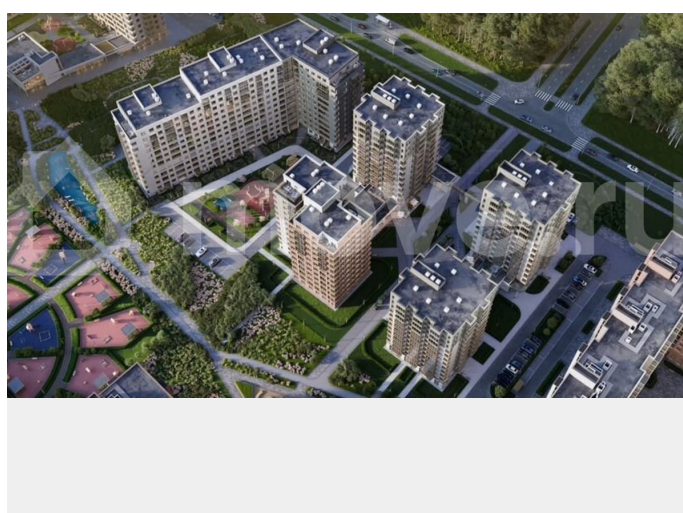

Описание

Продаётся 1-комнатная квартира №129 с отделкой, площадью 48,85 кв.м., на 7 этаже. Дом №3.2-1 комфорт-класса, 12 этажей, в окружении леса и малоэтажной застройки. Проект с умным домом. РАСПОЛОЖЕНИЕ И БЛАГОУСТРОЙСТВО ЖК «Тишин» расположен в поселке Новоселье в окружении природы —

рядом находятся Гореловский лес и Шунгеровский заказник, что делает его идеальным для любителей чистого воздуха и покоя. Особенность комплекса — это благоустроенные дворы с зонами для отдыха, спорта и игр, а также центральный бульвар протяженностью 1 км с велодорожками, спортивными площадками и зонами для прогулок. На территории комплекса предусмотрены детские сады, школа, коммерческие помещения и паркинги, что создает комфортную среду для жизни. Три уровня умного дома 1. Уровень квартиры • Управление освещением, климатом и водоснабжением через мобильное приложение или голосового помощника. • Система защиты от протечек воды с автоматическим перекрытием стояков. • Пожарная сигнализация с уведомлениями в режиме реального времени. 2. Уровень дома • Онлайн-доступ к видеонаблюдению, включая просмотр архива. • Контроль доступа на этажах через СКУД (систему контроля и управления доступом). 3. Уровень ЖК • Единое мобильное приложение Wise City для общения с управляющей компанией, оплаты счетов и сервисных заявок. ГК «ЕДИНО» ГК «Едино» — один из лидеров рынка недвижимости Северо-Запада с 24-летним опытом. Компания известна высокими стандартами качества и соблюдением сроков сдачи объектов. В цифрах: Более 50 реализованных проектов. 60 000+ счастливых жителей. Мы организуем для вас бесплатный трансфер до офиса продаж и обратно!