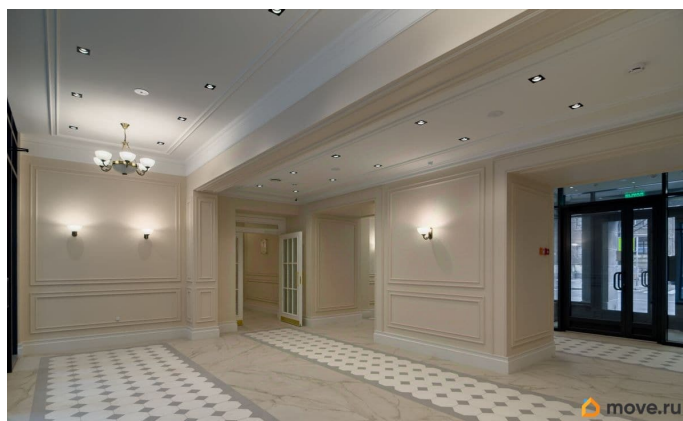

метро Петроградская в 5 минутах прогулки
пешком.