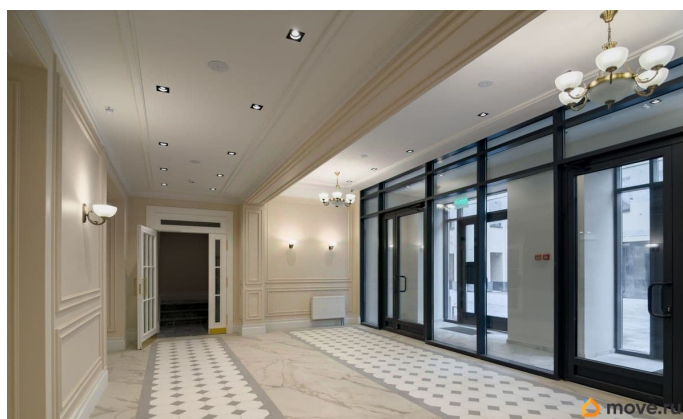

метро Петроградская в 5 минутах прогулки
пешком.