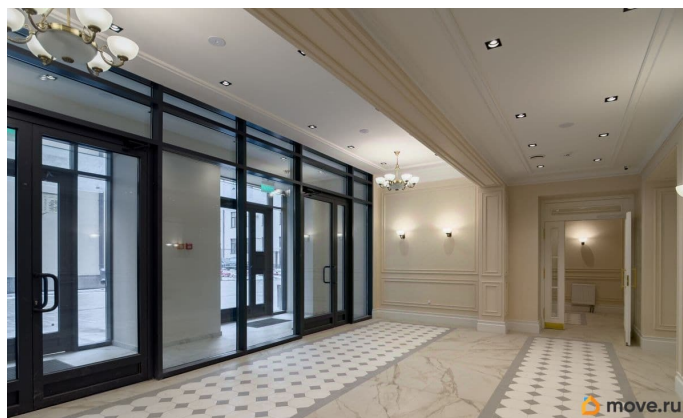

метро Петроградская в 5 минутах прогулки
пешком.