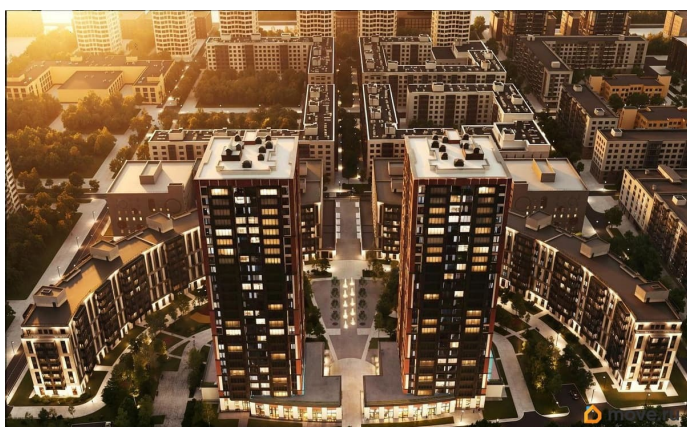

Санкт-Петербург, набережная Реки

Каменки, 11

14 712 000 ₹

Санкт-Петербург, набережная Реки Каменки, 11

Округ

[СПБ, Приморский район](#)

Квартира

Количество комнат

да

Год сдачи

3 квартал 2026 г.

парковка

Описание

Продается 1 комнатная квартира 48 в ЖК ОКЛА от застройщика. «Окла вижн» — современный жилой квартал с высоким уровнем комфорта в Приморском районе Санкт-Петербурга. Расположен в окружении парков и озёр с развитой инфраструктурой. Для тех, кто любит респектабельный образ жизни. Удобная локация: проект имеет отличную транспортную доступность с удобными выездами на КАД. До исторического центра Петербурга дорога займет 20 минут на автомобиле, а добраться до метро «Проспект Просвещения», «Озерки» и «Удельная» можно за 10 минут на транспорте. Природа у порога: комплекс расположен рядом с Новоорловским заказником и Суздальскими озерами. До входа в заказник 50 метров. Идеальное место для утренних пробежек и прогулок с семьей на свежем воздухе. Благоустройство: дворы-парки с авторским ландшафтным озеленением, сухим фонтаном, современным игровыми площадками для детей разных возрастов и зонами для занятий спортом. Школы, детские сады, а также привычная повседневная инфраструктура для комфортной жизни: магазины, кафе, салоны красоты, тренажерные залы и пункты выдачи

популярных маркетплейсов. Архитектура: стильные фасады от известного архитектурного бюро, панорамное остекление с потрясающими видами на заказник, дизайнерские лобби и скоростные бесшумные лифты, дома 25 этажей с небольшим количеством соседей на этаже. Безопасность: территория квартала закрыта для посторонних и автомобилей. Доступ на территорию осуществляется по индивидуальным магнитным ключам. В квартале действуют современные системы видеонаблюдения. Паркинг: на территории предусмотрен многоуровневый паркинг, а так же гостевая парковка.