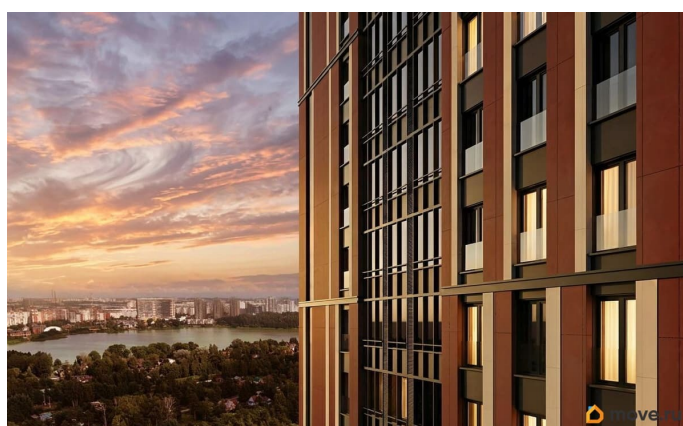

популярных маркетплейсов. Архитектура: стильные фасады от известного архитектурного бюро, панорамное остекление с потрясающими видами на заказник, дизайнерские лобби и скоростные бесшумные лифты, дома 25 этажей с небольшим количеством соседей на этаже. Безопасность: территория квартала закрыта для посторонних и автомобилей. Доступ на территорию осуществляется по индивидуальным магнитным ключам. В квартале действуют современные системы видеонаблюдения. Паркинг: на территории предусмотрен многоуровневый паркинг, а так же гостевая парковка.