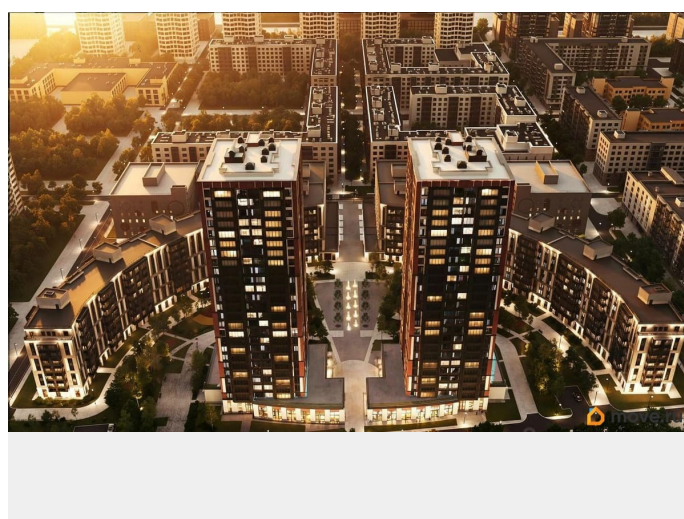

Санкт-Петербург, набережная Реки

Каменки, 11

14 764 800 ₹

Санкт-Петербург, набережная Реки Каменки, 11

Округ

[СПБ, Приморский район](#)

Квартира

Количество комнат

да

Год сдачи

3 квартал 2026 г.

парковка

Описание

Продается 1 комнатная квартира 66 в ЖК ОКЛА от застройщика. «Окла вижн» — современный жилой квартал с высоким уровнем комфорта в Приморском районе Санкт-Петербурга. Расположен в окружении парков и озёр с развитой инфраструктурой. Для тех, кто любит респектабельный образ жизни. Удобная локация: проект имеет отличную транспортную доступность с удобными выездами на КАД. До исторического центра Петербурга дорога займет 20 минут на автомобиле, а добраться до метро «Проспект Просвещения», «Озерки» и «Удельная» можно за 10 минут на транспорте. Природа у порога: комплекс расположен рядом с Новоорловским заказником и Суздальскими озерами. До входа в заказник 50 метров. Идеальное место для утренних пробежек и прогулок с семьей на свежем воздухе. Благоустройство: дворы-парки с авторским ландшафтным озеленением, сухим фонтаном, современным игровыми площадками для детей разных возрастов и зонами для занятий спортом. Школы, детские сады, а также привычная повседневная инфраструктура для комфортной жизни: магазины, кафе, салоны красоты, тренажерные залы и пункты выдачи

популярных маркетплейсов. Архитектура: стильные фасады от известного архитектурного бюро, панорамное остекление с потрясающими видами на заказник, дизайнерские лобби и скоростные бесшумные лифты, дома 25 этажей с небольшим количеством соседей на этаже. Безопасность: территория квартала закрыта для посторонних и автомобилей. Доступ на территорию осуществляется по индивидуальным магнитным ключам. В квартале действуют современные системы видеонаблюдения. Паркинг: на территории предусмотрен многоуровневый паркинг, а так же гостевая парковка.