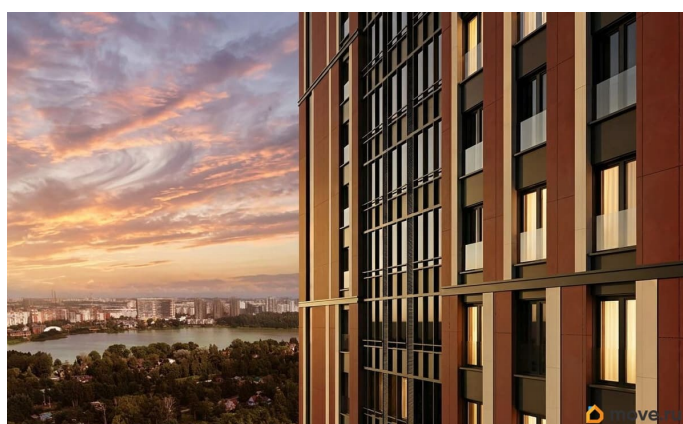

популярных маркетплейсов. Архитектура: стильные фасады от известного архитектурного бюро, панорамное остекление с потрясающими видами на заказник, дизайнерские лобби и скоростные бесшумные лифты, дома 25 этажей с небольшим количеством соседей на этаже. Безопасность: территория квартала закрыта для посторонних и автомобилей. Доступ на территорию осуществляется по индивидуальным магнитным ключам. В квартале действуют современные системы видеонаблюдения. Паркинг: на территории предусмотрен многоуровневый паркинг, а так же гостевая парковка.