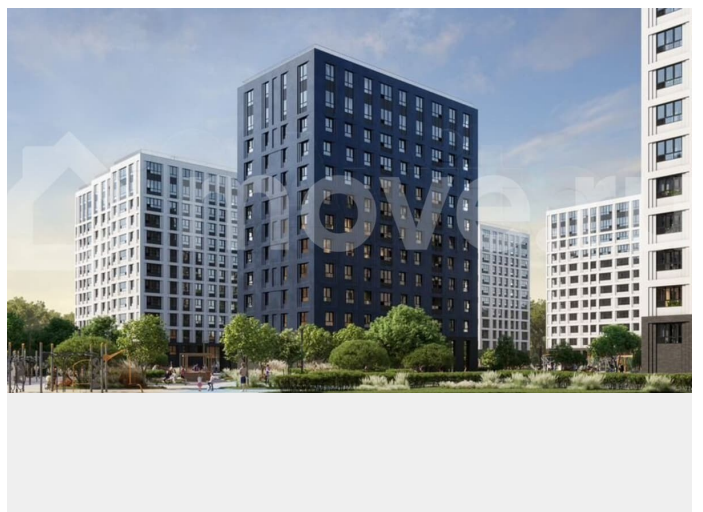

Продаётся 1к.кв. в ЖК Тайм Сквер от застройщика Группа компаний «РСТИ» (Росстройинвест). Квартира находится в 13 этажном доме, в Корпус К4 - Тайм Сквер на 3 этаже. Общая площадь квартиры 49,10 кв.м.

<https://spb.move.ru/objects/9293294431>

Холдинг «РСТИ» (Росстройинвест),

Холдинг «РСТИ» (Росстройинвест)

89251234567

для заметок

Жилой комплекс «Тайм Сквер» строится в Приморском районе Санкт-Петербурга. Расположение подходит как автомобилистам, так и тем, кто предпочитает общественный транспорт. Рядом с домами находятся выезды на КАД и Западный скоростной диаметр. До станции метро «Комендантский проспект» можно добраться за 30 минут на автобусе. В «Тайм Сквер» появится собственная инфраструктура. В коммерческих помещениях на первых этажах корпусов запланированы магазины, салоны красоты, кафе, рестораны и другие сервисы. Предусмотрен детский сад на 100 мест. В закрытом внутреннем дворе будут обустроены зоны для отдыха, игровые и спортивные площадки. Автовладельцев порадует отапливаемый паркинг, спуститься в который можно будет на лифте. Еще одно преимущество «Тайм Сквер» — его близость к природе. Окна домов выходят на Юнтоловский лесопарк. За 20 минут на машине жители комплекса доберутся до парка 300-летия Петербурга и Финского залива. А на «Лахта Центр» получится полюбоваться из окон некоторых квартир. Жилой комплекс состоит из 13 домов высотой 13 этажей. Фасады отделаны штукатуркой и клинкерной плиткой. Благодаря графитовому цвету и асимметричному расположению окон дома выглядят строго, но в то же время оригинально. Расположение домов перекликается с названием проекта. Каждый из корпусов, находящихся по периметру участка, символизирует отдельный час на циферблате, а центральный дом (корпус 0) обозначает место пересечения стрелок. Благодаря этому с высоты комплекс будет напоминать огромные часы.