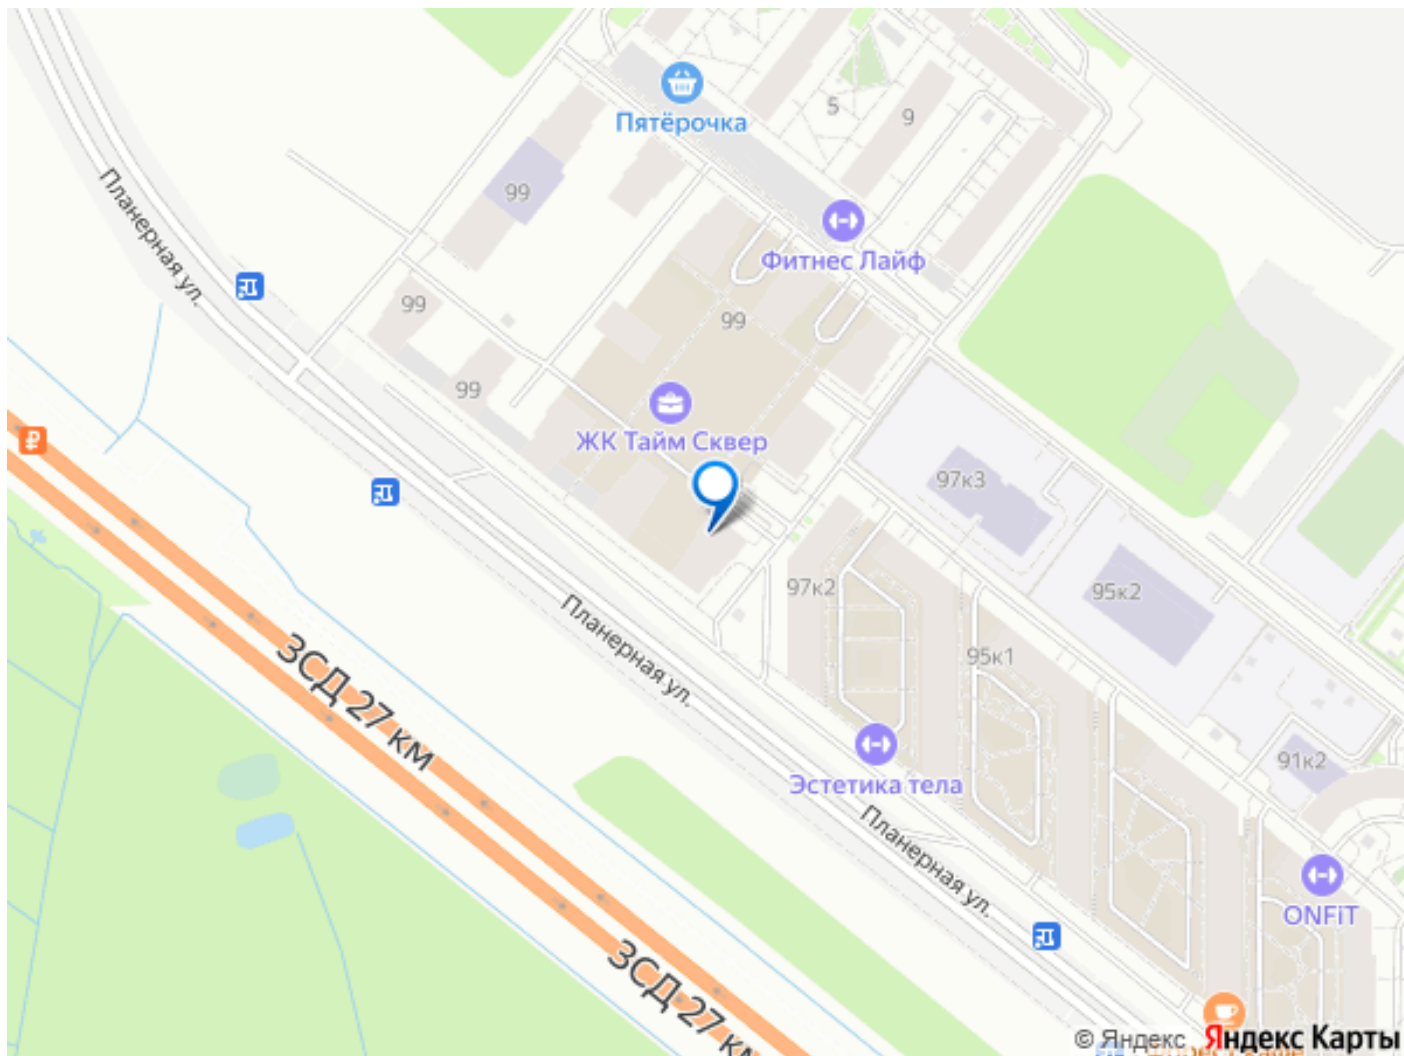

Холдинг «РСТИ» (Росстройинвест),

Холдинг «РСТИ» (Росстройинвест)

89251234567

для заметок

Жилой комплекс «Тайм Сквер» строится в Приморском районе Санкт-Петербурга. Расположение подходит как автомобилистам, так и тем, кто предпочитает общественный транспорт. Рядом с домами находятся выезды на КАД и Западный скоростной диаметр. До станции метро «Комендантский проспект» можно добраться за 30 минут на автобусе. В «Тайм Сквер» появится собственная инфраструктура. В коммерческих помещениях на первых этажах корпусов запланированы магазины, салоны красоты, кафе, рестораны и другие сервисы. Предусмотрен детский сад на 100 мест. В закрытом внутреннем дворе будут обустроены зоны для отдыха, игровые и спортивные площадки. Автовладельцев порадует отапливаемый паркинг, спуститься в который можно будет на лифте. Еще одно преимущество «Тайм Сквер» — его близость к природе. Окна домов выходят на Юнтоловский лесопарк. За 20 минут на машине жители комплекса доберутся до парка 300-летия Петербурга и Финского залива. А на «Лахта Центр» получится полюбоваться из окон некоторых квартир. Жилой комплекс состоит из 13 домов высотой 13 этажей. Фасады отделаны штукатуркой и клинкерной плиткой. Благодаря графитовому цвету и асимметричному расположению окон дома выглядят строго, но в то же время оригинально. Расположение домов перекликается с названием проекта. Каждый из корпусов, находящихся по периметру участка, символизирует отдельный час на циферблате, а центральный дом (корпус 0) обозначает место пересечения стрелок. Благодаря этому с высоты комплекс будет напоминать огромные часы.