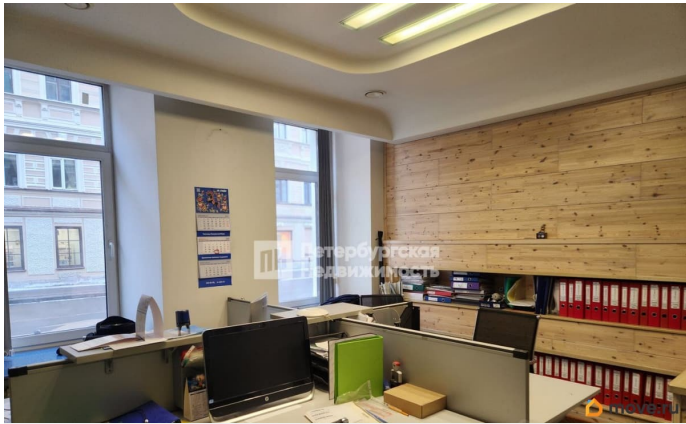

## Описание

Номер объявления: 21150 - назовите его оператору. Квартира в историческом здании, известном под названием Доходный дом В. М. Давыдова на Невском проспекте. В квартире просторные комнаты, окна кухни во двор, комнаты на Исполкомскую ул. Метро в 5 минутах пешком, остановка общественного транспорта 3 минуты пешком. Рядом с домом все есть: напротив дома старинная гимназия 168, магазины, рестораны, пекарни. Под квартирой в цокольном этаже находится теплый подвал с отделкой, вентиляцией с отдельным входом со двора, площадью 47,4 м, подробности по телефону. Прямая продажа, один взрослый собственник. Документы готовы к сделке. Звоните, органирую оперативные показы.