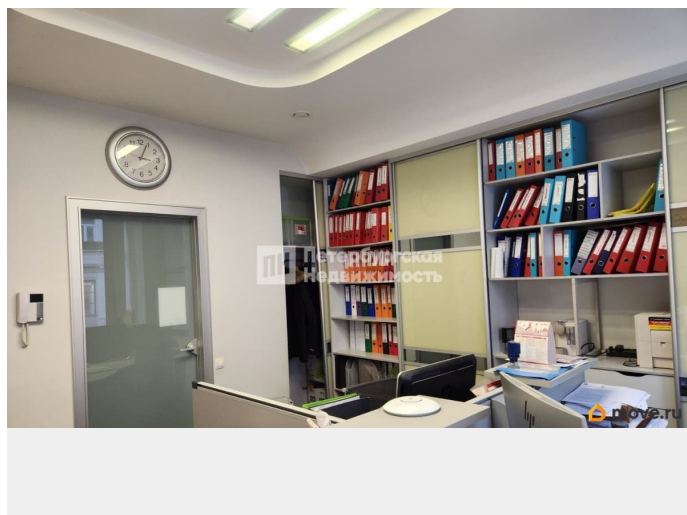

## Описание

Номер объявления: 21150 - назовите его оператору. Квартира в историческом здании, известном под названием Доходный дом В. М. Давыдова на Невском проспекте. В квартире просторные комнаты, окна кухни во двор, комнаты на Исполкомскую ул. Метро в 5 минутах пешком, остановка общественного транспорта 3 минуты пешком. Рядом с домом все есть: напротив дома старинная гимназия 168, магазины, рестораны, пекарни. Под квартирой в цокольном этаже находится теплый подвал с отделкой, вентиляцией с отдельным входом со двора, площадью 47,4 м, подробности по телефону. Прямая продажа, один взрослый собственник. Документы готовы к сделке. Звоните, органирую оперативные показы.