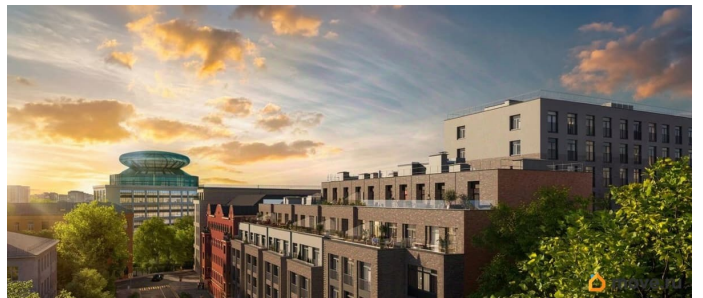

## Описание

ЖК «Гильдия» — дом бизнес-класса в самом центре Санкт-Петербурга, в историческом квартале Пески. Престижная локация, архитектура с характером. В жилом комплексе «Гильдия» создана продуманная внутренняя инфраструктура для полноценного отдыха и работы. В ЖК есть бизнес-лаундж, фитнес-зал для индивидуальных тренировок, двухсветное гранд-лобби. В каждом подъезде оборудованы колясочные, а в подземном паркинге — келлеры для хранения сезонных вещей и крупногабаритного спортивного инвентаря. В распоряжении жильцов — просторный подземный паркинг на 93 машины, в который можно попасть с жилых этажей на любом из лифтов. Центральным элементом придомовой территории стала живописная водная гладь, окруженная продуманным до мелочей авторским озеленением. В центре двора уютная терраса-пергола для посиделок. Расположение ЖК «Гильдия» в Санкт-Петербурге позволяет наслаждаться всеми преимуществами центра, оставаясь в стороне от шумных туристических маршрутов. Близость к деловым районам и транспортным узлам экономит время на ежедневные поездки, а соседство с историческими памятниками создаёт особую среду для жизни.