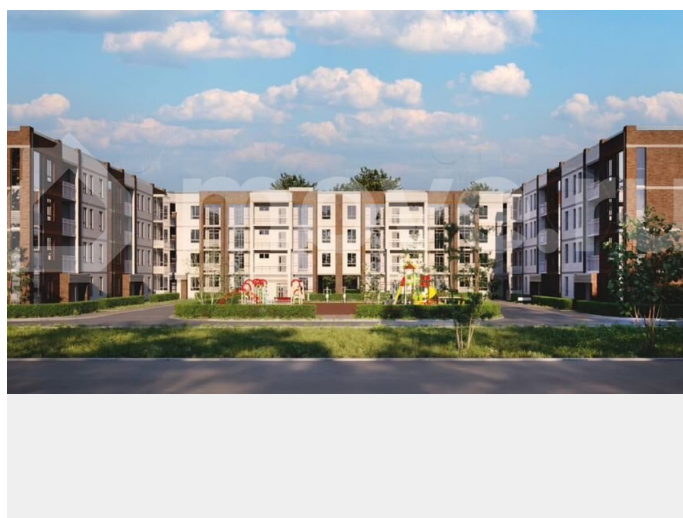

Тип сделки

Продам

Раздел

[Квартиры](#)

Квартира в новостройке

да

Описание

Новокасиново - это новый жилой район в 15 минутах от Санкт-Петербурга с малоэтажными жилыми домами и собственной инфраструктурой. На территории Новокасиново будет

для заметок

располагаться 2 детских сада, школа, торговый центр, спортивный комплекс, ледовая арена, медицинский центр и множество небольших магазинов формата «у дома», которые обеспечат жильцов всем необходимым. Центральные коммуникации и газ уже заложены под весь район.

Новокасимово - это спокойный образ жизни, близость к природе, чистый воздух. В квартирах запланирована отделка «Грэй Кей» с установкой газового котла. В наличии квартиры в строящихся и сданных домах от застройщика.