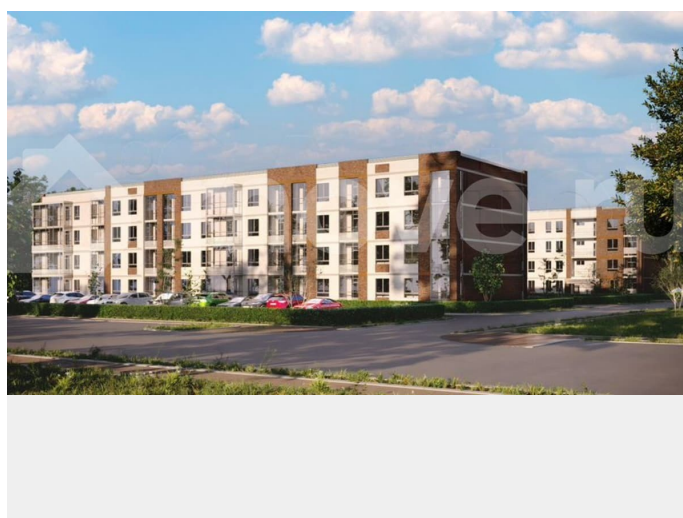

Тип сделки

Продам

Раздел

[Квартиры](#)

Квартира в новостройке

да

Описание

Новокасиново - это новый жилой район в 15 минутах от Санкт-Петербурга с малоэтажными жилыми домами и собственной инфраструктурой. На территории Новокасиново будет

для заметок

располагаться 2 детских сада, школа, торговый центр, спортивный комплекс, ледовая арена, медицинский центр и множество небольших магазинов формата «у дома», которые обеспечат жильцов всем необходимым. Центральные коммуникации и газ уже заложены под весь район.

Новокасимово - это спокойный образ жизни, близость к природе, чистый воздух. В квартирах запланирована отделка «Грэй Кей» с установкой газового котла. В наличии квартиры в строящихся и сданных домах от застройщика.