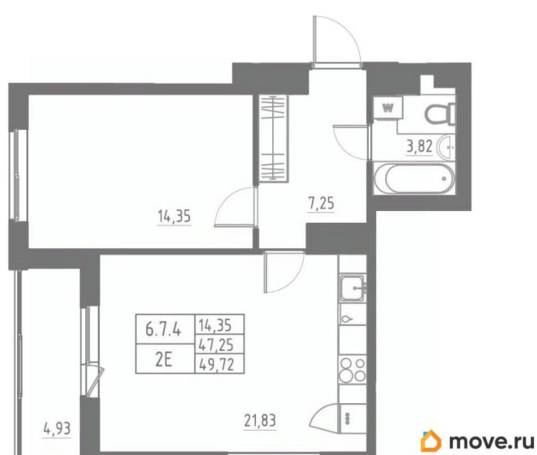

заполнением Soundstop - дополнительная шумоизоляция внутренних перегородок и межэтажных перекрытий, шумозащитные окна, малозумные лифты Light-in - в квартирах устанавливаются широкоформатные окна, увеличены на 30%. Высота подоконников на уровне 60 см от пола. Vent-in - в каждой комнате есть клапаны индивидуальной вентиляции, которые обеспечивают приток свежего воздуха с улицы. inHOME умный дом в каждой квартире Интеллектуальная цифровая система, которая позволит дистанционно решать бытовые вопросы, управлять квартирой и экономить на оплате коммунальных услуг. В состав inHOME входят: IP-домофон, Face key, «умные» счетчики, датчики протечки, дистанционное отключение розеток, и т.д. Паркинг Подземный паркинг с доступом на лифте Локация - м. Звездная и м. Купчино 10 мин. на машине - КАД 5 мин. на машине - Пулково 15 мин. на машине - Невский проспект 35 мин. на машине