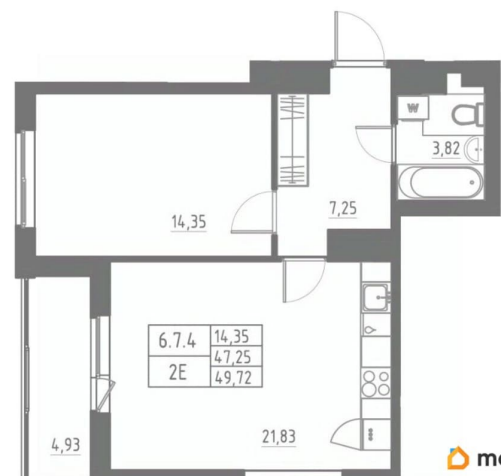

Квартира

Количество комнат

1

Высота потолков

2.7 м

Жилая площадь

14.4 м²

Площадь кухни

21.8 м²

Общая площадь

49.52 м²

Этаж

7/12

Детали объекта

Тип сделки

Продам

Раздел

[Квартиры](#)

Тип балкона

лоджия

Тип санузла

совмещенный

Вид из окна

на улицу