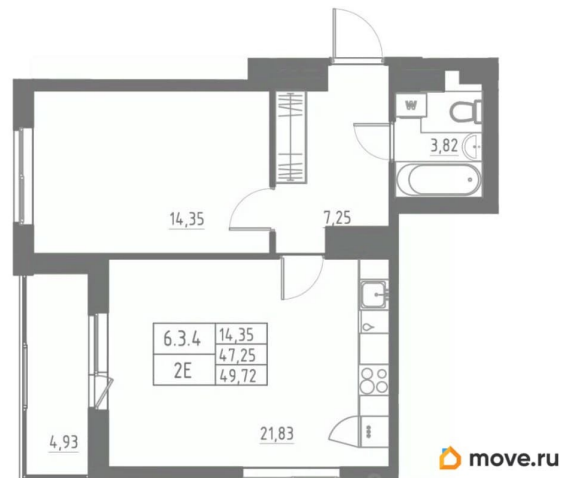

Квартира

Количество комнат

1

Высота потолков

2.7 м

Жилая площадь

14.4 м²

Площадь кухни

21.8 м²

Общая площадь

49.52 м²

Этаж

5/12

Детали объекта

Тип сделки

Продам

Раздел

[Квартиры](#)

Тип балкона

лоджия

Тип санузла

совмещенный

Вид из окна

на улицу