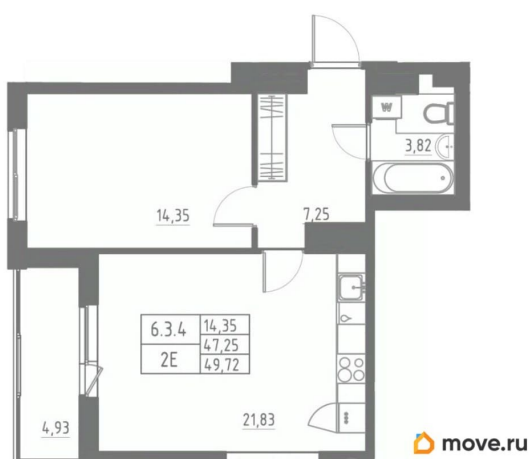

заполнением Soundstop - дополнительная шумоизоляция внутренних перегородок и межэтажных перекрытий, шумозащитные окна, малозумные лифты Light-in - в квартирах устанавливаются широкоформатные окна, увеличены на 30%. Высота подоконников на уровне 60 см от пола. Vent-in - в каждой комнате есть клапаны индивидуальной вентиляции, которые обеспечивают приток свежего воздуха с улицы. inHOME умный дом в каждой квартире Интеллектуальная цифровая система, которая позволит дистанционно решать бытовые вопросы, управлять квартирой и экономить на оплате коммунальных услуг. В состав inHOME входят: IP-домофон, Face key, «умные» счетчики, датчики протечки, дистанционное отключение розеток, и т.д. Паркинг Подземный паркинг с доступом на лифте Локация - м. Звездная и м. Купчино 10 мин. на машине - КАД 5 мин. на машине - Пулково 15 мин. на машине - Невский проспект 35 мин. на машине