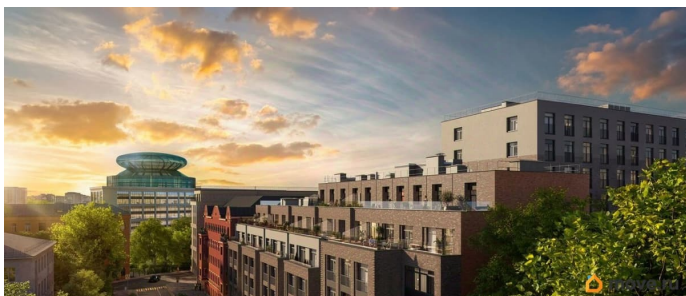

для заметок

Описание

ЖК «Гильдия» — дом бизнес-класса в самом центре Санкт-Петербурга, в историческом квартале Пески. Престижная локация, архитектура с характером. В жилом комплексе «Гильдия» создана продуманная внутренняя инфраструктура для полноценного отдыха и работы. В ЖК есть бизнес-лаундж, фитнес-зал для индивидуальных тренировок, двухсветное гранд-лобби. В каждом подъезде оборудованы колясочные, а в подземном паркинге — келлеры для хранения сезонных вещей и крупногабаритного спортивного инвентаря. В распоряжении жильцов — просторный подземный паркинг на 93 машины, в который можно попасть с жилых этажей на любом из лифтов. Центральным элементом придомовой территории стала живописная водная гладь, окруженная продуманным до мелочей авторским озеленением. В центре двора уютная терраса-пергола для посиделок. Расположение ЖК «Гильдия» в Санкт-Петербурге позволяет наслаждаться всеми преимуществами центра, оставаясь в стороне от шумных туристических маршрутов. Близость к деловым районам и транспортным узлам экономит время на ежедневные поездки, а соседство с историческими памятниками создаёт особую среду для жизни.