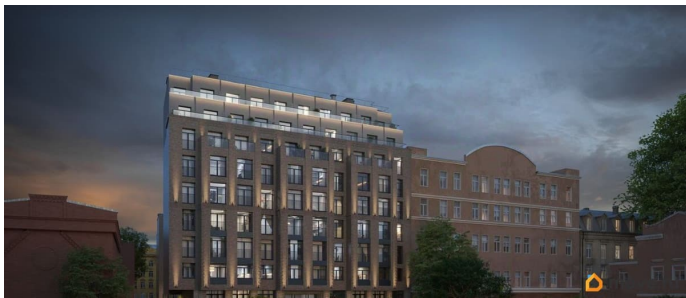

для заметок

Описание

ЖК «Гильдия» — дом бизнес-класса в самом центре Санкт-Петербурга, в историческом квартале Пески. Престижная локация, архитектура с характером. В жилом комплексе «Гильдия» создана продуманная внутренняя инфраструктура для полноценного отдыха и работы. В ЖК есть бизнес-лаундж, фитнес-зал для индивидуальных тренировок, двухсветное гранд-лобби. В каждом подъезде оборудованы колясочные, а в подземном паркинге — келлеры для хранения сезонных вещей и крупногабаритного спортивного инвентаря. В распоряжении жильцов — просторный подземный паркинг на 93 машины, в который можно попасть с жилых этажей на любом из лифтов. Центральным элементом придомовой территории стала живописная водная гладь, окруженная продуманным до мелочей авторским озеленением. В центре двора уютная терраса-пергола для посиделок. Расположение ЖК «Гильдия» в Санкт-Петербурге позволяет наслаждаться всеми преимуществами центра, оставаясь в стороне от шумных туристических маршрутов. Близость к деловым районам и транспортным узлам экономит время на ежедневные поездки, а соседство с историческими памятниками создаёт особую среду для жизни.