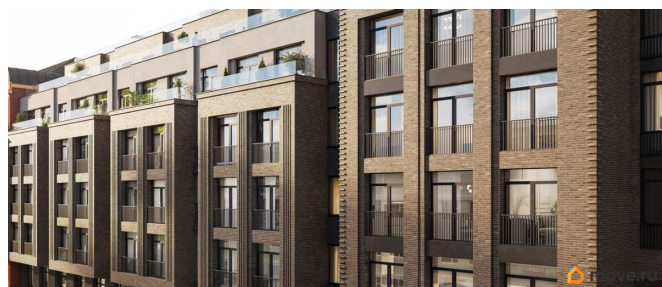

для заметок

Описание

ЖК «Гильдия» — дом бизнес-класса в самом центре Санкт-Петербурга, в историческом квартале Пески. Престижная локация, архитектура с характером. В жилом комплексе «Гильдия» создана продуманная внутренняя инфраструктура для полноценного отдыха и работы. В ЖК есть бизнес-лаундж, фитнес-зал для индивидуальных тренировок, двухсветное гранд-лобби. В каждом подъезде оборудованы колясочные, а в подземном паркинге — келлеры для хранения сезонных вещей и крупногабаритного спортивного инвентаря. В распоряжении жильцов — просторный подземный паркинг на 93 машины, в который можно попасть с жилых этажей на любом из лифтов. Центральным элементом придомовой территории стала живописная водная гладь, окруженная продуманным до мелочей авторским озеленением. В центре двора уютная терраса-пергола для посиделок. Расположение ЖК «Гильдия» в Санкт-Петербурге позволяет наслаждаться всеми преимуществами центра, оставаясь в стороне от шумных туристических маршрутов. Близость к деловым районам и транспортным узлам экономит время на ежедневные поездки, а соседство с историческими памятниками создаёт особую среду для жизни.