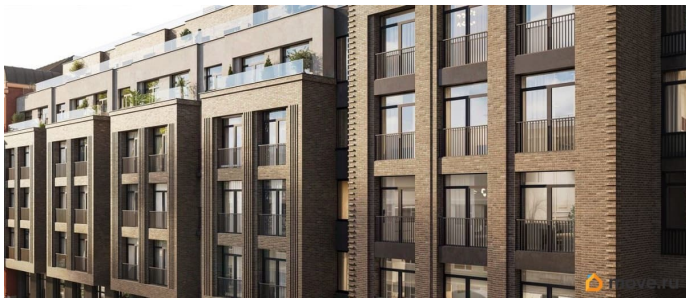

для заметок

Описание

ЖК «Гильдия» — дом бизнес-класса в самом центре Санкт-Петербурга, в историческом квартале Пески. Престижная локация, архитектура с характером. В жилом комплексе «Гильдия» создана продуманная внутренняя инфраструктура для полноценного отдыха и работы. В ЖК есть бизнес-лаундж, фитнес-зал для индивидуальных тренировок, двухсветное гранд-лобби. В каждом подъезде оборудованы колясочные, а в подземном паркинге — келлеры для хранения сезонных вещей и крупногабаритного спортивного инвентаря. В распоряжении жильцов — просторный подземный паркинг на 93 машины, в который можно попасть с жилых этажей на любом из лифтов. Центральным элементом придомовой территории стала живописная водная гладь, окруженная продуманным до мелочей авторским озеленением. В центре двора уютная терраса-пергола для посиделок. Расположение ЖК «Гильдия» в Санкт-Петербурге позволяет наслаждаться всеми преимуществами центра, оставаясь в стороне от шумных туристических маршрутов. Близость к деловым районам и транспортным узлам экономит время на ежедневные поездки, а соседство с историческими памятниками создаёт особую среду для жизни.