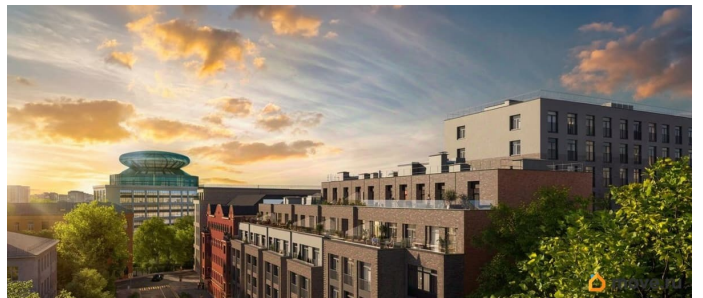

для заметок

Описание

ЖК «Гильдия» — дом бизнес-класса в самом центре Санкт-Петербурга, в историческом квартале Пески. Престижная локация, архитектура с характером. В жилом комплексе «Гильдия» создана продуманная внутренняя инфраструктура для полноценного отдыха и работы. В ЖК есть бизнес-лаундж, фитнес-зал для индивидуальных тренировок, двухсветное гранд-лобби. В каждом подъезде оборудованы колясочные, а в подземном паркинге — келлеры для хранения сезонных вещей и крупногабаритного спортивного инвентаря. В распоряжении жильцов — просторный подземный паркинг на 93 машины, в который можно попасть с жилых этажей на любом из лифтов. Центральным элементом придомовой территории стала живописная водная гладь, окруженная продуманным до мелочей авторским озеленением. В центре двора уютная терраса-пергола для посиделок. Расположение ЖК «Гильдия» в Санкт-Петербурге позволяет наслаждаться всеми преимуществами центра, оставаясь в стороне от шумных туристических маршрутов. Близость к деловым районам и транспортным узлам экономит время на ежедневные поездки, а соседство с историческими памятниками создаёт особую среду для жизни.