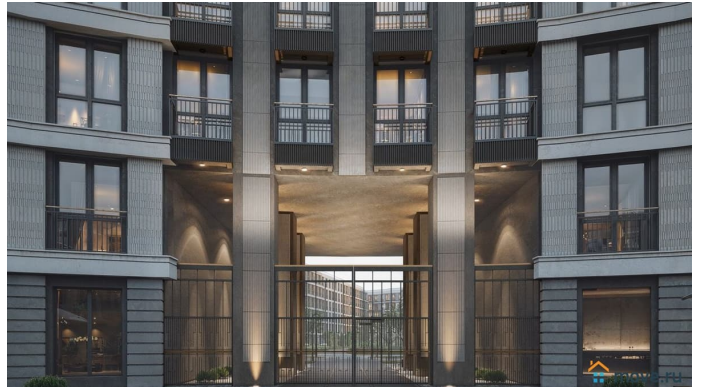

## Описание

Просторная квартира в престижной локации — ул. Профессора Попова, 38, между набережной Карповки и исторической застройкой Петроградской стороны. Из окон открываются виды на Иоанновский монастырь и реку Карповку. В пешей доступности метро «Петроградская», «Чкаловская» и «Чёрная речка». Высота потолков 3 м, панорамное остекление, эксклюзивная планировка. Квартира передается без отделки, что позволяет реализовать индивидуальный дизайн-проект. Монолитно-кирпичный дом клубного формата, 6-этажная периметральная застройка с полузакрытым двором и парадными курдонёрами. Подземный паркинг с прямым доступом из жилых этажей. Благоустроенная набережная с собственным причалом, озеленённые пространства для отдыха. Рядом ведущие вузы, школы, парки и рестораны. Удобный выезд на ЗСД.