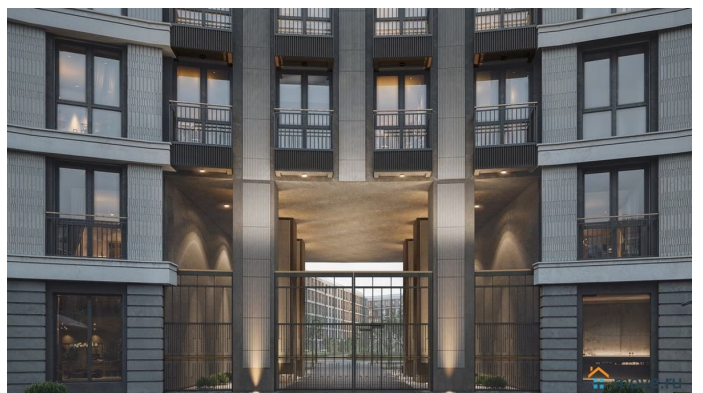

Просторная квартира в престижной локации — ул. Профессора Попова, 38, между набережной Карповки и исторической застройкой Петроградской стороны. Из окон открываются виды на Иоанновский монастырь и реку Карповку. В пешей доступности метро «Петроградская», «Чкаловская» и «Чёрная речка». Высота потолков 3 м, панорамное остекление, эксклюзивная планировка. Квартира передается без отделки, что позволяет реализовать индивидуальный дизайн-проект. Монолитно-кирпичный дом клубного формата, 6-этажная периметральная застройка с полузакрытым двором и парадными курдонёрами. Подземный паркинг с прямым доступом из жилых этажей. Благоустроенная набережная с собственным причалом, озеленённые пространства для отдыха. Рядом ведущие вузы, школы, парки и рестораны. Удобный выезд на ЗСД.