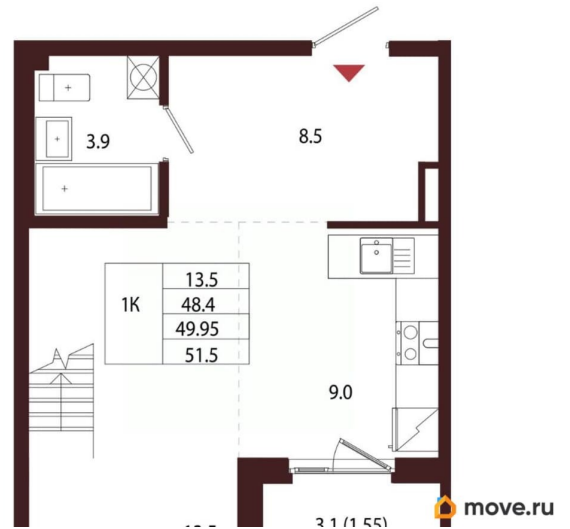

Унистрой, Унистрой

79808251927

🕒 Создано: 14.11.2025 в 16:26

Обновлено: 08.04.2026 в 20:49

16 987 000 ₪

Округ

[СПБ, Курортный район](#)

Квартира

Количество комнат

1

Высота потолков

3.05 м

Жилая площадь

13.5 м²

Площадь кухни

9 м²

Общая площадь

49.95 м²

Этаж

4/5

Детали объекта

Тип сделки

Продам

Раздел

[Квартиры](#)

Ремонт

с отделкой

Квартира в новостройке

да

Год сдачи

для заметок