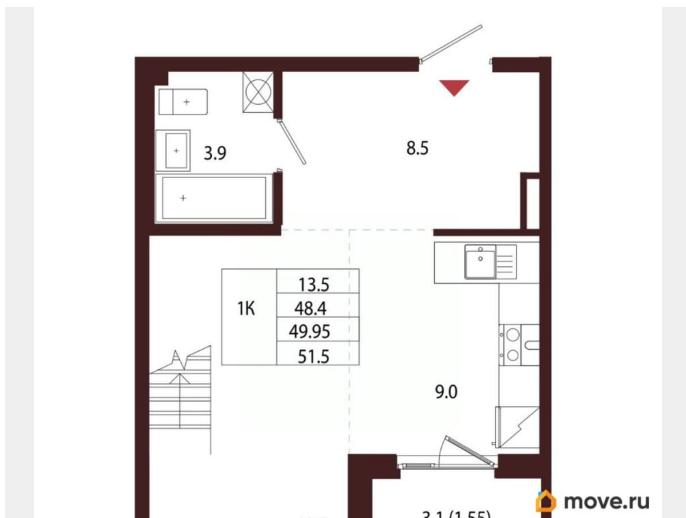

Комплекс будет оснащен многоуровневым паркингом, автостоянкой, станциями для заряда электромобилей, велопарковками и местами для выгула живот