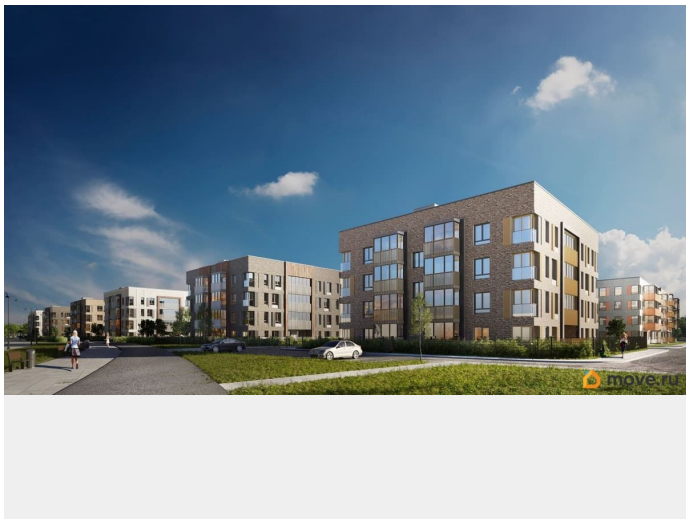

Move.ru - вся недвижимость России