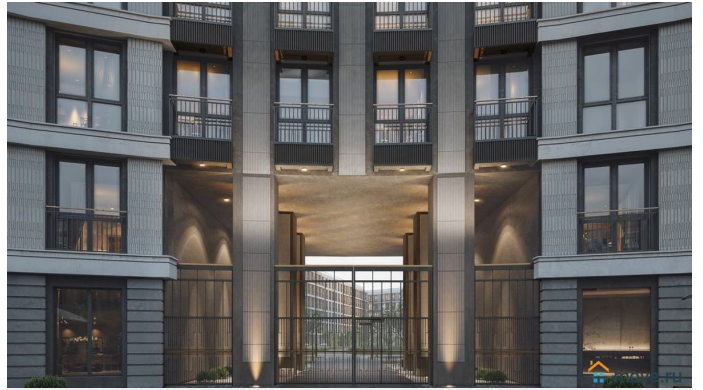

iD
SELECT

ПЕТРОГРАДСКАЯ
круглый квартал

move.ru