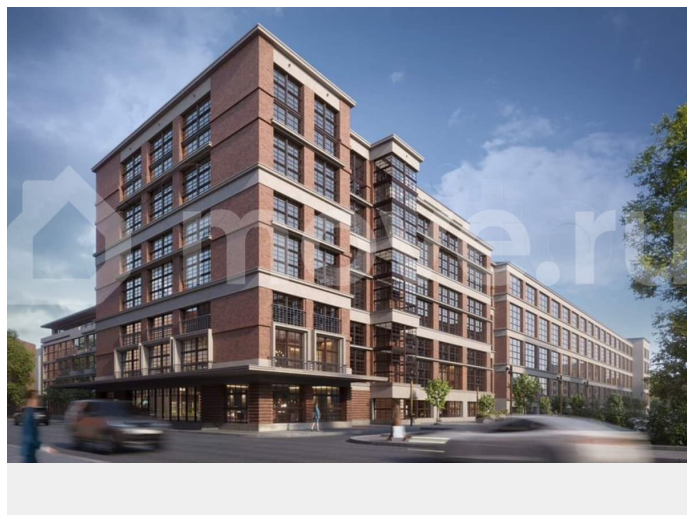

жизни, отдыха и работы. - Семейная ипотека
4,3% на весь период кредитования -
Траншевая ипотека с платежом 2013 рублей
в месяц до ввода в эксплуатацию -
Программы рассрочки 0% без удорожания
стоимости квартиры - Эксклюзивная опция -
отделка WHITE BOX.