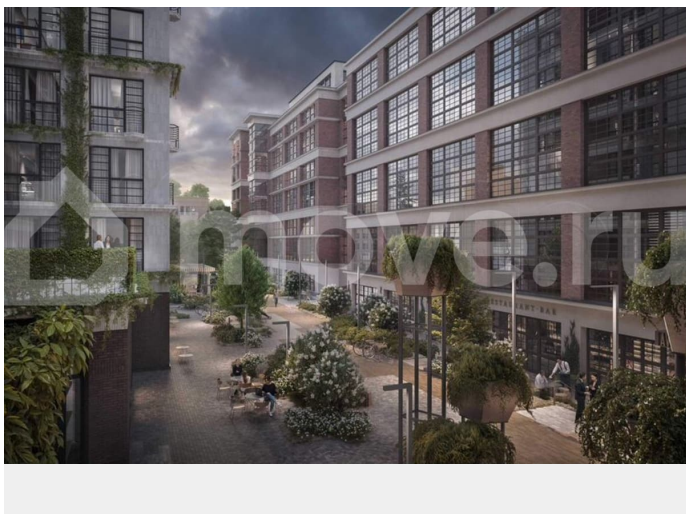

жизни, отдыха и работы. - Семейная ипотека
4,3% на весь период кредитования -
Траншевая ипотека с платежом 2013 рублей
в месяц до ввода в эксплуатацию -
Программы рассрочки 0% без удорожания
стоимости квартиры - Эксклюзивная опция -
отделка WHITE BOX.