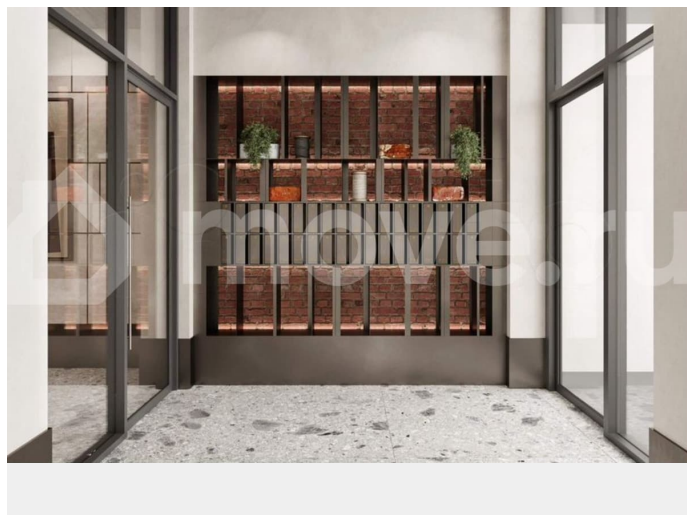

жизни, отдыха и работы. - Семейная ипотека
4,3% на весь период кредитования -
Траншевая ипотека с платежом 2013 рублей
в месяц до ввода в эксплуатацию -
Программы рассрочки 0% без удорожания
стоимости квартиры - Эксклюзивная опция -
отделка WHITE BOX.