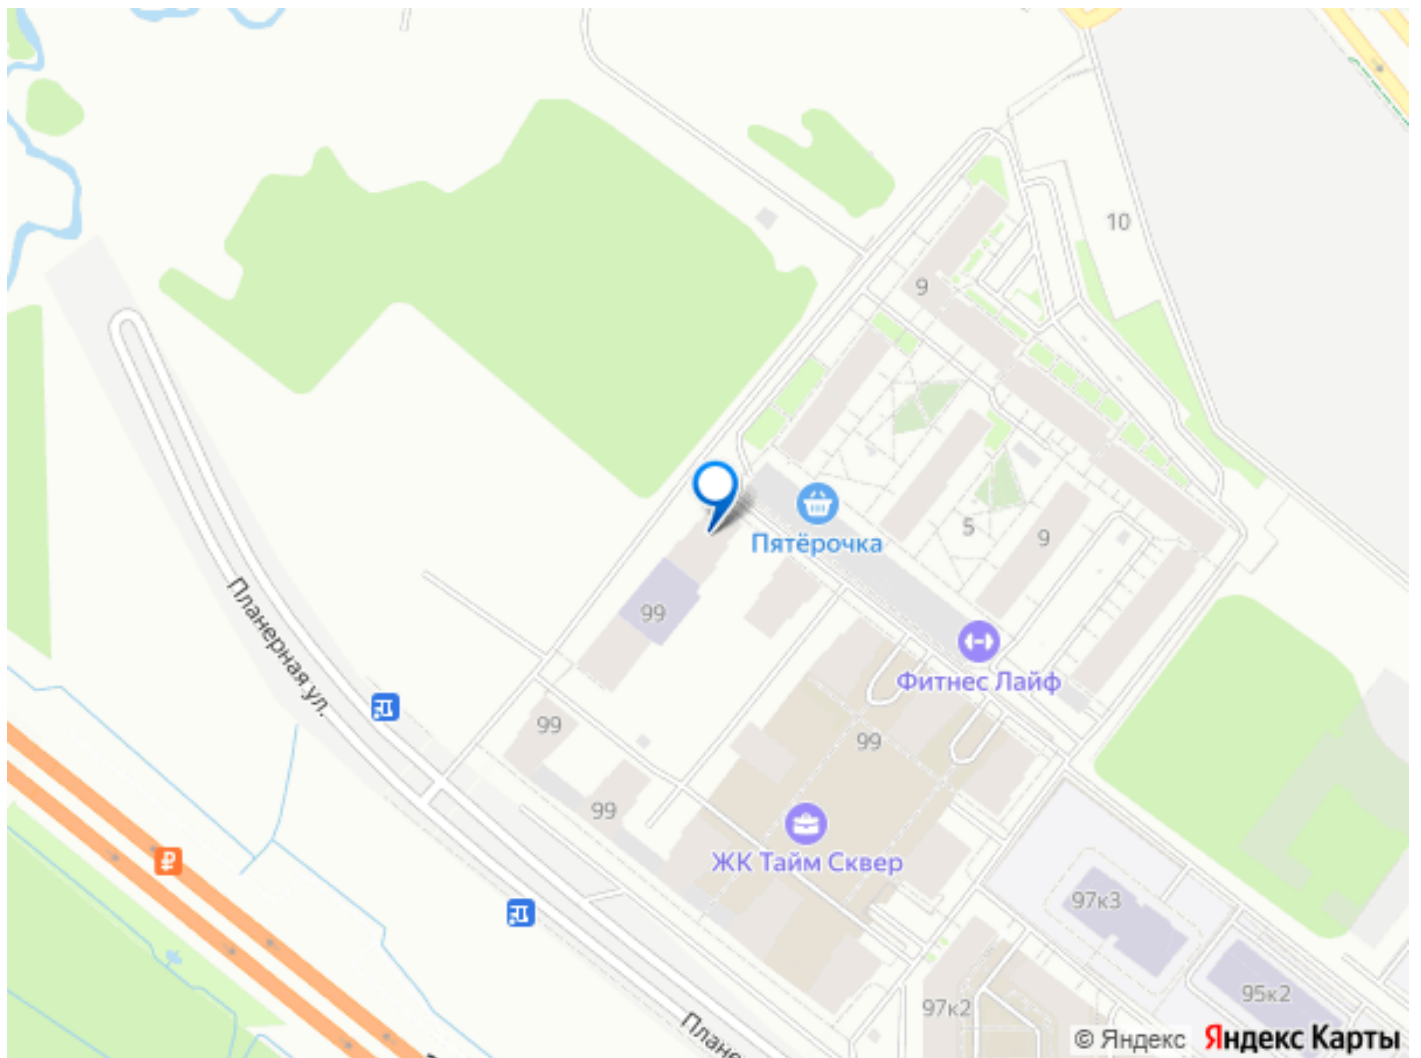

**Холдинг «РСТИ» (Росстройинвест),
Холдинг «РСТИ» (Росстройинвест)**

89251234567

для заметок

кв.м. Жилой комплекс «Тайм Сквер» строится в Приморском районе Санкт-Петербурга. Расположение подходит как автомобилистам, так и тем, кто предпочитает общественный транспорт. Рядом с домами находятся выезды на КАД и Западный скоростной диаметр. До станции метро «Комендантский проспект» можно добраться за 30 минут на автобусе. В «Тайм Сквер» появится собственная инфраструктура. В коммерческих помещениях на первых этажах корпусов запланированы магазины, салоны красоты, кафе, рестораны и другие сервисы. Предусмотрен детский сад на 100 мест. В закрытом внутреннем дворе будут обустроены зоны для отдыха, игровые и спортивные площадки. Автовладельцев порадует отапливаемый паркинг, спуститься в который можно будет на лифте. Еще одно преимущество «Тайм Сквер» — его близость к природе. Окна домов выходят на Юнтоловский лесопарк. За 20 минут на машине жители комплекса доберутся до парка 300-летия Петербурга и Финского залива. А на «Лахта Центр» получится полюбоваться из окон некоторых квартир. Жилой комплекс состоит из 13 домов высотой 13 этажей. Фасады отделаны штукатуркой и клинкерной плиткой. Благодаря графитовому цвету и асимметричному расположению окон дома выглядят строго, но в то же время оригинально. Расположение домов перекликается с названием проекта. Каждый из корпусов, находящихся по периметру участка, символизирует отдельный час на циферблате, а центральный дом (корпус 0) обозначает место пересечения стрелок. Благодаря этому с высоты комплекс будет напоминать огромные часы.